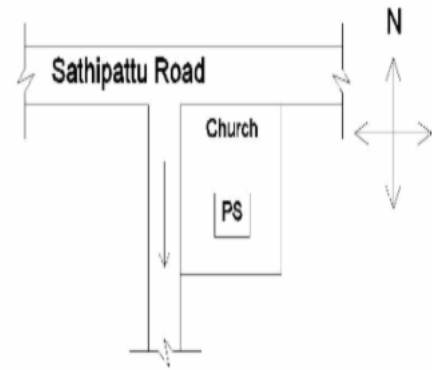

Google Map View

Polling Station Building Front View

Polling Station Front View

Cad View

Key MAP View

1 பெயர் : சரவணன் தந்தை பெயர்: இரமணவேல் வீட்டு எண் : 1 வயது : 31 பாலினம் : ஆண்	UOM0787119 Photo is available	2 பெயர் : வீரமுத்து தந்தை பெயர்: ஜோதி வீட்டு எண் : 1 வயது : 27 பாலினம் : ஆண்	UOM1111053 Photo is available	3 பெயர் : வணிதா கணவர் பெயர்: கருணாமூர்த்தி வீட்டு எண் : 1e வயது : 40 பாலினம் : பெண்	UOM0927137 Photo is available
4 பெயர் : கருணாமூர்த்தி தந்தை பெயர்: பாக்கியம் வீட்டு எண் : 1E வயது : 40 பாலினம் : ஆண்	UOM0524645 Photo is available	5 பெயர் : கலையரசி கணவர் பெயர்: ரவிச்சந்திரன் வீட்டு எண் : 1E வயது : 36 பாலினம் : பெண்	UOM0900555 Photo is available	6 பெயர் : மணிமேகலை கணவர் பெயர்: பாலமுருகன் வீட்டு எண் : 1E வயது : 31 பாலினம் : பெண்	UOM0907857 Photo is available
7 பெயர் : ஜெயபிரகாஷ் தந்தை பெயர்: பூபதி வீட்டு எண் : 1E வயது : 30 பாலினம் : ஆண்	UOM0786871 Photo is available	8 பெயர் : பாரதி தந்தை பெயர்: தனசேகரன் வீட்டு எண் : 1E வயது : 30 பாலினம் : ஆண்	UOM0870410 Photo is available	9 பெயர் : மணிகண்டன் தந்தை பெயர்: சின்னதம்பி வீட்டு எண் : 3-23C வயது : 37 பாலினம் : ஆண்	UOM0786889 Photo is available
10 பெயர் : தாமோதரன் தந்தை பெயர்: தங்கராசு வீட்டு எண் : 3-68A வயது : 34 பாலினம் : ஆண்	UOM0786863 Photo is available	11 பெயர் : சுபாஷ்பிரபு தந்தை பெயர்: சுப்புரமணியன் வீட்டு எண் : 6 வயது : 28 பாலினம் : ஆண்	UOM0907840 Photo is available	12 பெயர் : ராதா கணவர் பெயர்: சக்கரவர்த்தி வீட்டு எண் : 12 வயது : 36 பாலினம் : பெண்	UOM0787044 Photo is available
13 பெயர் : பாபு தந்தை பெயர்: சின்னசாமி வீட்டு எண் : 36 சி வயது : 50 பாலினம் : ஆண்	UOM2263838 Photo is available	14 பெயர் : சுகுணா தாயின் பெயர்: மணிமேகலை வீட்டு எண் : 60 வயது : 32 பாலினம் : பெண்	UOM0995118 Photo is available	15 பெயர் : சத்தியா கணவர் பெயர்: சீனிவாசன் வீட்டு எண் : 469 வயது : 38 பாலினம் : பெண்	UOM1075910 Photo is available
16 பெயர் : கலைச்செல்வி கணவர் பெயர்: கருணாமூர்த்தி வீட்டு எண் : 485 வயது : 33 பாலினம் : பெண்	UOM2085330 Photo is available	17 பெயர் : செளந்தரியா கணவர் பெயர்: ஜெயராம் வீட்டு எண் : 492 வயது : 23 பாலினம் : பெண்	UOM2105914 Photo is available	18 பெயர் : சதீஷ் தந்தை பெயர்: ஜெயராம் வீட்டு எண் : 492 வயது : 20 பாலினம் : ஆண்	UOM2105930 Photo is available
19 பெயர் : சித்ரா கணவர் பெயர்: சுந்தரவேல் வீட்டு எண் : 500 வயது : 33 பாலினம் : பெண்	UOM0900456 Photo is available	20 பெயர் : பாக்கியவதி கணவர் பெயர்: சின்னசாமி வீட்டு எண் : 507 வயது : 56 பாலினம் : பெண்	UOM1620483 Photo is available	21 பெயர் : பாஸ்கர் தந்தை பெயர்: சின்னசாமி வீட்டு எண் : 507 வயது : 44 பாலினம் : ஆண்	KRY1950815 Photo is available
22 பெயர் : ஆண்டாள் கணவர் பெயர்: மாணிக்கவேல் வீட்டு எண் : 514 வயது : 61 பாலினம் : பெண்	UOM1620491 Photo is available	23 பெயர் : சந்திரசேகர் தந்தை பெயர்: மாணிக்கவேல் வீட்டு எண் : 514 வயது : 42 பாலினம் : ஆண்	KRY1950716 Photo is available	# 24 பெயர் : ரா இளமதி கணவர் பெயர்: ராமச்சந்திரன் வீட்டு எண் : 515 வயது : 55 பாலினம் : பெண்	UOM1143510 Photo is available
25 பெயர் : லதா தந்தை பெயர்: ஆறுமுகம் வீட்டு எண் : 520 வயது : 28 பாலினம் : பெண்	UOM1129568 Photo is available	26 பெயர் : கௌசல்யா தந்தை பெயர்: ஆறுமுகம் வீட்டு எண் : 520 வயது : 24 பாலினம் : பெண்	UOM1812817 Photo is available	27 பெயர் : கணேசமூர்த்தி தந்தை பெயர்: ராமமூர்த்தி வீட்டு எண் : 522 வயது : 40 பாலினம் : ஆண்	KRY2255917 Photo is available
28 பெயர் : சிலம்பரசி தந்தை பெயர்: கணேசமூர்த்தி வீட்டு எண் : 522 வயது : 35 பாலினம் : ஆண்	UOM1100064 Photo is available	29 பெயர் : கலைமதி சி தந்தை பெயர்: சின்னதுரை க வீட்டு எண் : 524 வயது : 22 பாலினம் : பெண்	UOM2162303 Photo is available	30 பெயர் : அபிராமி கணவர் பெயர்: வீரமுத்து வீட்டு எண் : 526 வயது : 22 பாலினம் : பெண்	UOM2255446 Photo is available