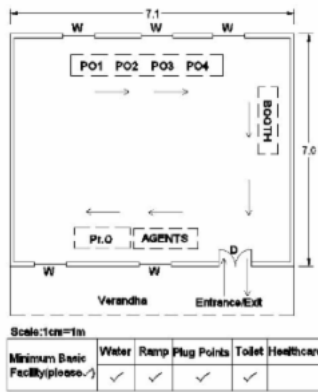

Google Map View

Polling Station Building Front View

Polling Station Front View

Cad View

Key MAP View

1 பெயர் : சரவணன் தந்தை பெயர்: இரமணவேல் வீட்டு எண் : 1 வயது : 31 பாலினம் : ஆண்	UOM0787119 Photo is available	2 பெயர் : வீரமுத்து தந்தை பெயர்: ஜோதி வீட்டு எண் : 1 வயது : 27 பாலினம் : ஆண்	UOM1111053 Photo is available	3 பெயர் : வணிதா கணவர் பெயர்: கருணாமூர்த்தி வீட்டு எண் : 1e வயது : 40 பாலினம் : பெண்	UOM0927137 Photo is available
4 பெயர் : கருணாமூர்த்தி தந்தை பெயர்: பாக்கியம் வீட்டு எண் : 1E வயது : 40 பாலினம் : ஆண்	UOM0524645 Photo is available	5 பெயர் : கலையரசி கணவர் பெயர்: ரவிச்சந்திரன் வீட்டு எண் : 1E வயது : 36 பாலினம் : பெண்	UOM0900555 Photo is available	6 பெயர் : மணிமேகலை கணவர் பெயர்: பாலமுருகன் வீட்டு எண் : 1E வயது : 31 பாலினம் : பெண்	UOM0907857 Photo is available
7 பெயர் : ஜெயபிரகாஷ் தந்தை பெயர்: பூபதி வீட்டு எண் : 1E வயது : 30 பாலினம் : ஆண்	UOM0786871 Photo is available	8 பெயர் : பாரதி தந்தை பெயர்: தனசேகரன் வீட்டு எண் : 1E வயது : 30 பாலினம் : ஆண்	UOM0870410 Photo is available	9 பெயர் : மணிகண்டன் தந்தை பெயர்: சின்னதம்பி வீட்டு எண் : 3-23C வயது : 37 பாலினம் : ஆண்	UOM0786889 Photo is available
10 பெயர் : தாமோதரன் தந்தை பெயர்: தங்கராசு வீட்டு எண் : 3-68A வயது : 34 பாலினம் : ஆண்	UOM0786863 Photo is available	11 பெயர் : சுபாஷ்பிரபு தந்தை பெயர்: சுப்புரமணியன் வீட்டு எண் : 6 வயது : 28 பாலினம் : ஆண்	UOM0907840 Photo is available	12 பெயர் : ராதா கணவர் பெயர்: சக்கரவர்த்தி வீட்டு எண் : 12 வயது : 36 பாலினம் : பெண்	UOM0787044 Photo is available
13 பெயர் : பாபு தந்தை பெயர்: சின்னசாமி வீட்டு எண் : 36 சி வயது : 50 பாலினம் : ஆண்	UOM2263838 Photo is available	14 பெயர் : சுகுணா தாயின் பெயர்: மணிமேகலை வீட்டு எண் : 60 வயது : 32 பாலினம் : பெண்	UOM0995118 Photo is available	15 பெயர் : சத்தியா கணவர் பெயர்: சீனிவாசன் வீட்டு எண் : 469 வயது : 38 பாலினம் : பெண்	UOM1075910 Photo is available
16 பெயர் : கலைச்செல்வி கணவர் பெயர்: கருணாமூர்த்தி வீட்டு எண் : 485 வயது : 33 பாலினம் : பெண்	UOM2085330 Photo is available	17 பெயர் : செளந்தரியா கணவர் பெயர்: ஜெயராம் வீட்டு எண் : 492 வயது : 23 பாலினம் : பெண்	UOM2105914 Photo is available	18 பெயர் : சதீஷ் தந்தை பெயர்: ஜெயராம் வீட்டு எண் : 492 வயது : 20 பாலினம் : ஆண்	UOM2105930 Photo is available
19 பெயர் : சித்ரா கணவர் பெயர்: சுந்தரவேல் வீட்டு எண் : 500 வயது : 33 பாலினம் : பெண்	UOM0900456 Photo is available	20 பெயர் : பாக்கியவதி கணவர் பெயர்: சின்னசாமி வீட்டு எண் : 507 வயது : 56 பாலினம் : பெண்	UOM1620483 Photo is available	21 பெயர் : பாஸ்கர் தந்தை பெயர்: சின்னசாமி வீட்டு எண் : 507 வயது : 44 பாலினம் : ஆண்	KRY1950815 Photo is available
22 பெயர் : ஆண்டாள் கணவர் பெயர்: மாணிக்கவேல் வீட்டு எண் : 514 வயது : 61 பாலினம் : பெண்	UOM1620491 Photo is available	23 பெயர் : சந்திரசேகர் தந்தை பெயர்: மாணிக்கவேல் வீட்டு எண் : 514 வயது : 42 பாலினம் : ஆண்	KRY1950716 Photo is available	# 24 பெயர் : ரா இளமதி கணவர் பெயர்: ராமச்சந்திரன் வீட்டு எண் : 515 வயது : 55 பாலினம் : பெண்	UOM1143510 Photo is available
25 பெயர் : லதா தந்தை பெயர்: ஆறுமுகம் வீட்டு எண் : 520 வயது : 28 பாலினம் : பெண்	UOM1129568 Photo is available	26 பெயர் : கௌசல்யா தந்தை பெயர்: ஆறுமுகம் வீட்டு எண் : 520 வயது : 24 பாலினம் : பெண்	UOM1812817 Photo is available	27 பெயர் : கணேசமூர்த்தி தந்தை பெயர்: ராமமூர்த்தி வீட்டு எண் : 522 வயது : 40 பாலினம் : ஆண்	KRY2255917 Photo is available
28 பெயர் : சிலம்பரசி தந்தை பெயர்: கணேசமூர்த்தி வீட்டு எண் : 522 வயது : 35 பாலினம் : ஆண்	UOM1100064 Photo is available	29 பெயர் : கலைமதி சி தந்தை பெயர்: சின்னதுரை க வீட்டு எண் : 524 வயது : 22 பாலினம் : பெண்	UOM2162303 Photo is available	30 பெயர் : அபிராமி கணவர் பெயர்: வீரமுத்து வீட்டு எண் : 526 வயது : 22 பாலினம் : பெண்	UOM2255446 Photo is available