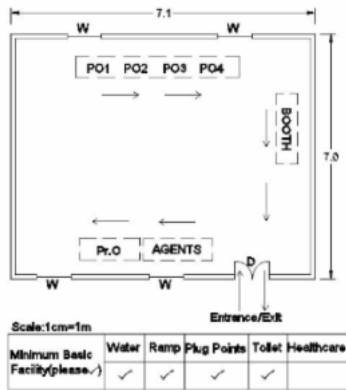

Google Map View

Polling Station Building Front View

Polling Station Front View

Cad View

Key MAP View

1 பெயர் : அஜித் தந்தை பெயர்: குப்புசாமி வீட்டு எண் : 1 வயது : 26 பாலினம் : ஆண் Photo is available	UOM1107267	2 பெயர் : சரவணன் தந்தை பெயர்: கிருஷ்ணமூர்த்தி வீட்டு எண் : 1E வயது : 55 பாலினம் : ஆண் Photo is available	UOM0900647	3 பெயர் : முருகன் தந்தை பெயர்: முத்தையன் வீட்டு எண் : 1E வயது : 54 பாலினம் : ஆண் Photo is available	UOM0900654
4 பெயர் : ராதிகா கணவர் பெயர்: பழனிமலை வீட்டு எண் : 1E வயது : 40 பாலினம் : பெண் Photo is available	UOM0354985	5 பெயர் : மணிபாலன் தந்தை பெயர்: முருகவேல் வீட்டு எண் : 1E வயது : 36 பாலினம் : ஆண் Photo is available	UOM0900670	6 பெயர் : ஜான்சன்ராஜ் தந்தை பெயர்: ஞானமுத்து வீட்டு எண் : 1E வயது : 36 பாலினம் : ஆண் Photo is available	UOM0524660
7 பெயர் : ரேகா கணவர் பெயர்: ஞானவேல் வீட்டு எண் : 1E வயது : 35 பாலினம் : பெண் Photo is available	UOM0355180	8 பெயர் : சத்தியபிரியா தந்தை பெயர்: சுந்தரமூர்த்தி வீட்டு எண் : 1E வயது : 35 பாலினம் : பெண் Photo is available	UOM0404988	# 9 பெயர் : வரதராசபெருமாள் தந்தை பெயர்: சரவணன் வீட்டு எண் : 1E வயது : 32 பாலினம் : ஆண் Photo is available	UOM0355214
10 பெயர் : மீனா கணவர் பெயர்: பிரபு வீட்டு எண் : 1E வயது : 33 பாலினம் : பெண் Photo is available	UOM0926972	11 பெயர் : சரத்குமார் தந்தை பெயர்: சரவணன் வீட்டு எண் : 1E வயது : 32 பாலினம் : ஆண் Photo is available	UOM0607671	12 பெயர் : சரஸ்வதி தந்தை பெயர்: சரவணன் வீட்டு எண் : 1E வயது : 31 பாலினம் : பெண் Photo is available	UOM0732313
13 பெயர் : ஜான்ஜெஸ்டின் தந்தை பெயர்: ஆரோக்கியராஜ் வீட்டு எண் : 1E வயது : 31 பாலினம் : ஆண் Photo is available	UOM0732354	14 பெயர் : மெர்லின் ருபினா தந்தை பெயர்: அருள் நாதன் வீட்டு எண் : 1E வயது : 30 பாலினம் : பெண் Photo is available	UOM0926931	15 பெயர் : அருள்பிரகாஷ் தாயின் பெயர்: மேரி செல்வரசி வீட்டு எண் : 1E வயது : 29 பாலினம் : ஆண் Photo is available	UOM0787127
16 பெயர் : கிருஷ்ணகுமார் தந்தை பெயர்: பிரகாஷ்சந்திரன் வீட்டு எண் : 1E வயது : 29 பாலினம் : ஆண் Photo is available	UOM0870634	17 பெயர் : கிறிஸ்டினா கணவர் பெயர்: ஆனந்தராஜ் வீட்டு எண் : 1E வயது : 27 பாலினம் : பெண் Photo is available	UOM0953984	18 பெயர் : சதீஷ் தந்தை பெயர்: ஞானசேகரன் வீட்டு எண் : 1E வயது : 27 பாலினம் : ஆண் Photo is available	UOM0976811
19 பெயர் : கனிமொழி கணவர் பெயர்: மணிகண்டன் வீட்டு எண் : 3-23C வயது : 34 பாலினம் : பெண் Photo is available	UOM0524561	20 பெயர் : அஜீத் குமார் ரா தந்தை பெயர்: ராஜோந்திர பூபதி வீட்டு எண் : 3/29 டி வயது : 28 பாலினம் : ஆண் Photo is available	UOM2238855	21 பெயர் : பிரதீப் ம தந்தை பெயர்: மணிகண்டன் கோ வீட்டு எண் : 3/49 ஏ வயது : 21 பாலினம் : ஆண் Photo is available	UOM2159820
22 பெயர் : பிரதாப் தந்தை பெயர்: மணிகண்டன் வீட்டு எண் : 3/49F வயது : 25 பாலினம் : ஆண் Photo is available	UOM1063460	23 பெயர் : விக்னேஷ் குமார் தந்தை பெயர்: ஆறுமுகம் வீட்டு எண் : 04 வயது : 24 பாலினம் : ஆண் Photo is available	UOM1973403	24 பெயர் : சோனியாகாந்தி கணவர் பெயர்: கார்த்திகேயன் வீட்டு எண் : 10F வயது : 35 பாலினம் : பெண் Photo is available	UOM0810606
25 பெயர் : கலைச்செல்வன் தந்தை பெயர்: வேல்முருகன் வீட்டு எண் : 17 வயது : 28 பாலினம் : ஆண் Photo is available	UOM0870709	26 பெயர் : லார்து கிரிஸ்டினா ரோசலின் தந்தை பெயர்: முடியப்பன் வீட்டு எண் : 19 ஏ வயது : 23 பாலினம் : பெண் Photo is available	UOM2117570	27 பெயர் : முத்துக்குமரன் தந்தை பெயர்: பன்னீர்செல்வம் வீட்டு எண் : 26A வயது : 38 பாலினம் : ஆண் Photo is available	UOM0355628
28 பெயர் : ராணி கணவர் பெயர்: கண்ணன் வீட்டு எண் : 36-B வயது : 49 பாலினம் : பெண் Photo is available	UOM0404962	29 பெயர் : திருமாறன் கிருஷ்ணமூர்த்தி தந்தை பெயர்: கிருஷ்ணமூர்த்தி வீட்டு எண் : 40 வயது : 44 பாலினம் : ஆண் Photo is available	KRY2735439	30 பெயர் : ஆண்டோ பியூலா சவரிநாதன் தந்தை பெயர்: சவரிநாதன் வீட்டு எண் : 41பி வயது : 20 பாலினம் : பெண் Photo is available	UOM2163905