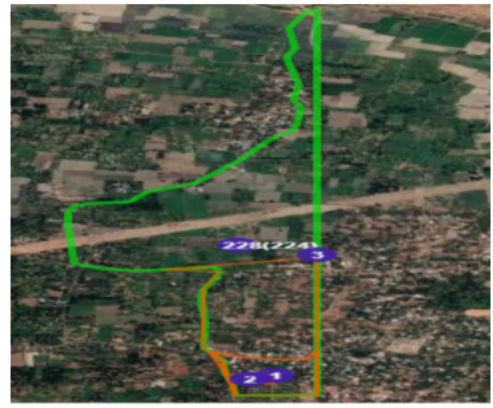

Google Map View