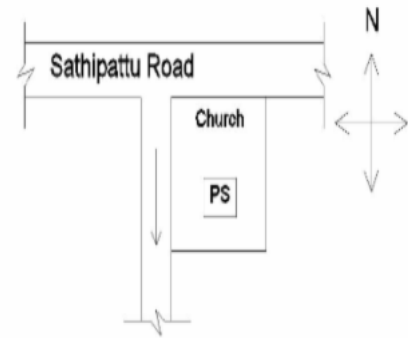

Google Map View

Polling Station Building Front View

Polling Station Front View

Cad View

Key MAP View

1 பெயர் : ஆரோக்கியா மேரி கணவர் பெயர்: ரோயப்பந் வீட்டு எண் : 0 வயது : 56 பாலினம் : பெண் Photo is available	UOM1062801	2 பெயர் : சகாய ஜெய ராணி கணவர் பெயர்: ஜோசப் அலெக்ஸாண்டர் வீட்டு எண் : 0 வயது : 44 பாலினம் : பெண் Photo is available	UOM1062827	3 பெயர் : ஆல்பர்ட் தந்தை பெயர்: ராயப்பன் வீட்டு எண் : 0 வயது : 32 பாலினம் : ஆண் Photo is available	UOM1061563
4 பெயர் : சூதா கணவர் பெயர்: குமரேசன் வீட்டு எண் : 1E வயது : 44 பாலினம் : பெண் Photo is available	UOM0412031	5 பெயர் : அந்தோணிகிரேசி மேரி கணவர் பெயர்: ஜான்சம்பக்குமார் வீட்டு எண் : 1E வயது : 43 பாலினம் : பெண் Photo is available	UOM0356642	6 பெயர் : பிரேமா தந்தை பெயர்: அந்தோணிசாமி வீட்டு எண் : 1E வயது : 43 பாலினம் : பெண் Photo is available	UOM0701110
7 பெயர் : ஜான்மரியஜெயசீலன் தந்தை பெயர்: அந்தோணிசாமி வீட்டு எண் : 1E வயது : 41 பாலினம் : ஆண் Photo is available	UOM0607879	8 பெயர் : பிரிஜித்மேரி கணவர் பெயர்: கிறிஸ்டோபர் வீட்டு எண் : 1E வயது : 40 பாலினம் : பெண் Photo is available	UOM0701037	9 பெயர் : பெலிக்ஸ் ஆண்ட்ரூ தந்தை பெயர்: இருதயராஜ் வீட்டு எண் : 1E வயது : 38 பாலினம் : ஆண் Photo is available	KRY2700086
10 பெயர் : அலெக்ஸ் ஆண்ட்ரூ தந்தை பெயர்: இருதயராஜ் வீட்டு எண் : 1E வயது : 38 பாலினம் : ஆண் Photo is available	KRY2700094	11 பெயர் : ராஜேஸ்வரி கணவர் பெயர்: எட்வின் ராஜ் வீட்டு எண் : 1E வயது : 38 பாலினம் : பெண் Photo is available	UOM0732404	12 பெயர் : ராஜேஷ் தந்தை பெயர்: வேல்முருகன் வீட்டு எண் : 1E வயது : 37 பாலினம் : ஆண் Photo is available	UOM0289975
13 பெயர் : எட்வின் சாமுவேல்அஜித் தந்தை பெயர்: சூசைஅமுல் வீட்டு எண் : 1E வயது : 37 பாலினம் : ஆண் Photo is available	KRY2825602	14 பெயர் : லட்சுமி தந்தை பெயர்: ஞானபிரகாசம் வீட்டு எண் : 1E வயது : 37 பாலினம் : பெண் Photo is available	UOM0787382	15 பெயர் : ஈசாக் தந்தை பெயர்: சவரிமுத்து வீட்டு எண் : 1E வயது : 37 பாலினம் : ஆண் Photo is available	UOM0289967
16 பெயர் : ஆஷா ஜெனட் தந்தை பெயர்: இருதய ராஜ் வீட்டு எண் : 1E வயது : 36 பாலினம் : பெண் Photo is available	UOM0356808	17 பெயர் : சுந்தர் தந்தை பெயர்: சுப்ரமணியன் வீட்டு எண் : 1E வயது : 36 பாலினம் : ஆண் Photo is available	UOM0405084	18 பெயர் : அரவிந்த் தந்தை பெயர்: முருகவேல் வீட்டு எண் : 1E வயது : 35 பாலினம் : ஆண் Photo is available	UOM0356444
19 பெயர் : ஜாய்சன் வினோத் தந்தை பெயர்: பெரியநாயகம் வீட்டு எண் : 1E வயது : 34 பாலினம் : ஆண் Photo is available	UOM0405134	20 பெயர் : கஸ்கி தந்தை பெயர்: வேல்முருகன் வீட்டு எண் : 1E வயது : 34 பாலினம் : ஆண் Photo is available	UOM0289983	21 பெயர் : ஆண்ட்ரூமைக்கேல் ராஜ் தந்தை பெயர்: அந்தோணிசாமி வீட்டு எண் : 1E வயது : 32 பாலினம் : ஆண் Photo is available	UOM0701045
22 பெயர் : ஆல்பர்ட் தந்தை பெயர்: அந்தோணிசாமி வீட்டு எண் : 1E வயது : 31 பாலினம் : ஆண் Photo is available	UOM0701169	23 பெயர் : தீபா தந்தை பெயர்: தமிழ் செல்வன் வீட்டு எண் : 1இ வயது : 30 பாலினம் : பெண் Photo is available	UOM1905827	24 பெயர் : திலிப்பன் தந்தை பெயர்: பிரான்சிஸ் வீட்டு எண் : 1E வயது : 30 பாலினம் : ஆண் Photo is available	UOM0701094
25 பெயர் : ராஜாபாய் கணவர் பெயர்: நாராயணசாமி வீட்டு எண் : 1E வயது : 29 பாலினம் : பெண் Photo is available	UOM0701136	26 பெயர் : சூசைராஜ் தந்தை பெயர்: ஆரோக்கியதாஸ் வீட்டு எண் : 1E வயது : 29 பாலினம் : ஆண் Photo is available	UOM0870865	27 பெயர் : திவ்யா தந்தை பெயர்: தமிழ் செல்வன் வீட்டு எண் : 1இ வயது : 29 பாலினம் : பெண் Photo is available	UOM1905918
28 பெயர் : கலைச்செல்வன் தந்தை பெயர்: மனோகரன் வீட்டு எண் : 1இ வயது : 24 பாலினம் : ஆண் Photo is available	UOM1941848	29 பெயர் : தோமினிக் சாவியோ தந்தை பெயர்: அருள்தாஸ் வீட்டு எண் : 4 வயது : 44 பாலினம் : ஆண் Photo is available	KRY1951805	30 பெயர் : நான்சி கணவர் பெயர்: ஜெயராஜ் வீட்டு எண் : 4-62E வயது : 38 பாலினம் : பெண் Photo is available	UOM0405183