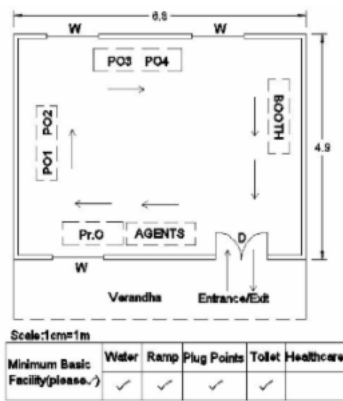

Google Map View

Polling Station Building Front View

Polling Station Front View

Cad View

Key MAP View

1 பெயர் : ஆரோக்கியா மேரி கணவர் பெயர்: ரோயப்பந் வீட்டு எண் : 0 வயது : 56 பாலினம் : பெண் Photo is available	UOM1062801	2 பெயர் : சகாய ஜெய ராணி கணவர் பெயர்: ஜோசப் அலெக்ஸாண்டர் வீட்டு எண் : 0 வயது : 44 பாலினம் : பெண் Photo is available	UOM1062827	3 பெயர் : ஆல்பர்ட் தந்தை பெயர்: ராயப்பன் வீட்டு எண் : 0 வயது : 32 பாலினம் : ஆண் Photo is available	UOM1061563
4 பெயர் : சூதா கணவர் பெயர்: குமரேசன் வீட்டு எண் : 1E வயது : 44 பாலினம் : பெண் Photo is available	UOM0412031	5 பெயர் : அந்தோணிகிரேசி மேரி கணவர் பெயர்: ஜான்சம்பக்குமார் வீட்டு எண் : 1E வயது : 43 பாலினம் : பெண் Photo is available	UOM0356642	6 பெயர் : பிரேமா தந்தை பெயர்: அந்தோணிசாமி வீட்டு எண் : 1E வயது : 43 பாலினம் : பெண் Photo is available	UOM0701110
7 பெயர் : ஜான்மரியஜெயசீலன் தந்தை பெயர்: அந்தோணிசாமி வீட்டு எண் : 1E வயது : 41 பாலினம் : ஆண் Photo is available	UOM0607879	8 பெயர் : பிரிஜித்மேரி கணவர் பெயர்: கிறிஸ்டோபர் வீட்டு எண் : 1E வயது : 40 பாலினம் : பெண் Photo is available	UOM0701037	9 பெயர் : பெலிக்ஸ் ஆண்ட்ரூ தந்தை பெயர்: இருதயராஜ் வீட்டு எண் : 1E வயது : 38 பாலினம் : ஆண் Photo is available	KRY2700086
10 பெயர் : அலெக்ஸ் ஆண்ட்ரூ தந்தை பெயர்: இருதயராஜ் வீட்டு எண் : 1E வயது : 38 பாலினம் : ஆண் Photo is available	KRY2700094	11 பெயர் : ராஜேஸ்வரி கணவர் பெயர்: எட்வின் ராஜ் வீட்டு எண் : 1E வயது : 38 பாலினம் : பெண் Photo is available	UOM0732404	12 பெயர் : ராஜேஷ் தந்தை பெயர்: வேல்முருகன் வீட்டு எண் : 1E வயது : 37 பாலினம் : ஆண் Photo is available	UOM0289975
13 பெயர் : எட்வின் சாமுவேல்அஜித் தந்தை பெயர்: சூசைஅமுல் வீட்டு எண் : 1E வயது : 37 பாலினம் : ஆண் Photo is available	KRY2825602	14 பெயர் : லட்சுமி தந்தை பெயர்: ஞானபிரகாசம் வீட்டு எண் : 1E வயது : 37 பாலினம் : பெண் Photo is available	UOM0787382	15 பெயர் : ஈசாக் தந்தை பெயர்: சவரிமுத்து வீட்டு எண் : 1E வயது : 37 பாலினம் : ஆண் Photo is available	UOM0289967
16 பெயர் : ஆஷா ஜெனட் தந்தை பெயர்: இருதய ராஜ் வீட்டு எண் : 1E வயது : 36 பாலினம் : பெண் Photo is available	UOM0356808	17 பெயர் : சுந்தர் தந்தை பெயர்: சுப்ரமணியன் வீட்டு எண் : 1E வயது : 36 பாலினம் : ஆண் Photo is available	UOM0405084	18 பெயர் : அரவிந்த் தந்தை பெயர்: முருகவேல் வீட்டு எண் : 1E வயது : 35 பாலினம் : ஆண் Photo is available	UOM0356444
19 பெயர் : ஜாய்சன் வினோத் தந்தை பெயர்: பெரியநாயகம் வீட்டு எண் : 1E வயது : 34 பாலினம் : ஆண் Photo is available	UOM0405134	20 பெயர் : கஸ்கி தந்தை பெயர்: வேல்முருகன் வீட்டு எண் : 1E வயது : 34 பாலினம் : ஆண் Photo is available	UOM0289983	21 பெயர் : ஆண்ட்ரூமைக்கேல் ராஜ் தந்தை பெயர்: அந்தோணிசாமி வீட்டு எண் : 1E வயது : 32 பாலினம் : ஆண் Photo is available	UOM0701045
22 பெயர் : ஆல்பர்ட் தந்தை பெயர்: அந்தோணிசாமி வீட்டு எண் : 1E வயது : 31 பாலினம் : ஆண் Photo is available	UOM0701169	23 பெயர் : தீபா தந்தை பெயர்: தமிழ் செல்வன் வீட்டு எண் : 1இ வயது : 30 பாலினம் : பெண் Photo is available	UOM1905827	24 பெயர் : திலிப்பன் தந்தை பெயர்: பிரான்சிஸ் வீட்டு எண் : 1E வயது : 30 பாலினம் : ஆண் Photo is available	UOM0701094
25 பெயர் : ராஜாபாய் கணவர் பெயர்: நாராயணசாமி வீட்டு எண் : 1E வயது : 29 பாலினம் : பெண் Photo is available	UOM0701136	26 பெயர் : சூசைராஜ் தந்தை பெயர்: ஆரோக்கியதாஸ் வீட்டு எண் : 1E வயது : 29 பாலினம் : ஆண் Photo is available	UOM0870865	27 பெயர் : திவ்யா தந்தை பெயர்: தமிழ் செல்வன் வீட்டு எண் : 1இ வயது : 29 பாலினம் : பெண் Photo is available	UOM1905918
28 பெயர் : கலைச்செல்வன் தந்தை பெயர்: மனோகரன் வீட்டு எண் : 1இ வயது : 24 பாலினம் : ஆண் Photo is available	UOM1941848	29 பெயர் : தோமினிக் சாவியோ தந்தை பெயர்: அருள்தாஸ் வீட்டு எண் : 4 வயது : 44 பாலினம் : ஆண் Photo is available	KRY1951805	30 பெயர் : நான்சி கணவர் பெயர்: ஜெயராஜ் வீட்டு எண் : 4-62E வயது : 38 பாலினம் : பெண் Photo is available	UOM0405183