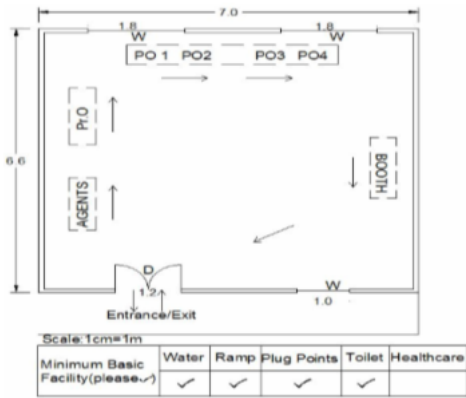

Google Map View

Polling Station Building Front View

Polling Station Front View

Cad View

Key MAP View

1 பெயர் : புனித்குமார் தந்தை பெயர் : சசிகுமார் வீட்டு எண் : 0 வயது : 25 பாலினம் : ஆண் Photo is available UOM2186567	2 பெயர் : பவானி தந்தை பெயர் : சுந்தர் வீட்டு எண் : 0 வயது : 24 பாலினம் : பெண் Photo is available UOM2169456	3 பெயர் : கிருஷ்ணசாமி தந்தை பெயர் : குணசேகர் வீட்டு எண் : 0 வயது : 23 பாலினம் : ஆண் Photo is available UOM1930247
4 பெயர் : ஜீவா தந்தை பெயர் : சுந்தர் வீட்டு எண் : 0 வயது : 22 பாலினம் : பெண் Photo is available UOM2169506	5 பெயர் : கலியமுர்த்தி தந்தை பெயர் : ராமு வீட்டு எண் : 1 வயது : 60 பாலினம் : ஆண் Photo is available UOM1074012	6 பெயர் : ஆண்டாள் கணவர் பெயர் : கலியமுர்த்தி வீட்டு எண் : 1 வயது : 49 பாலினம் : பெண் Photo is available UOM1073980
7 பெயர் : செல்வகுமார் தந்தை பெயர் : தேவநாதன் வீட்டு எண் : 1 வயது : 38 பாலினம் : ஆண் Photo is available UOM0208462	8 பெயர் : புனிதவதி தந்தை பெயர் : பூங்கொடி வீட்டு எண் : 1 வயது : 30 பாலினம் : பெண் Photo is available UOM0820480	9 பெயர் : சபரி தந்தை பெயர் : கலியமுர்த்தி வீட்டு எண் : 1 வயது : 26 பாலினம் : ஆண் Photo is available UOM1073998
10 பெயர் : செளந்தரி தந்தை பெயர் : கலியமுர்த்தி வீட்டு எண் : 1 வயது : 25 பாலினம் : பெண் Photo is available UOM1074004	11 பெயர் : ஜீவன்பால தந்தை பெயர் : குமார் கே வீட்டு எண் : 1 வயது : 22 பாலினம் : ஆண் Photo is available UOM2121010	12 பெயர் : கவிதா தந்தை பெயர் : கோபாலகிருஷ்ணன் வீட்டு எண் : 01 வயது : 19 பாலினம் : ஆண் Photo is available UOM2263416
13 பெயர் : அய்யப்பதாஸ் தந்தை பெயர் : துரைராஜ் வீட்டு எண் : 1/3 வயது : 61 பாலினம் : ஆண் Photo is available UOM1102086	14 பெயர் : வடிவேலு வை தந்தை பெயர் : வைரம் வீட்டு எண் : 1/6 வயது : 41 பாலினம் : ஆண் Photo is available UOM2077378	15 பெயர் : சாந்தி கணவர் பெயர் : சண்முகம் வீட்டு எண் : 1E வயது : 74 பாலினம் : பெண் Photo is available UOM0422469
16 பெயர் : ஏழுமலை தந்தை பெயர் : கிருஷ்ணசாமி வீட்டு எண் : 1E வயது : 69 பாலினம் : ஆண் Photo is available UOM0209247	17 பெயர் : சிவகுமார் தந்தை பெயர் : சண்முகம் வீட்டு எண் : 1E வயது : 59 பாலினம் : ஆண் Photo is available KRY2729234	18 பெயர் : ஆறுமுகம் தந்தை பெயர் : ராமசாமி வீட்டு எண் : 1E வயது : 55 பாலினம் : ஆண் Photo is available UOM0364612
19 பெயர் : நடனசபாபதி தந்தை பெயர் : சொக்கலிங்கம் வீட்டு எண் : 1E வயது : 54 பாலினம் : ஆண் Photo is available UOM0209114	20 பெயர் : ரவி தந்தை பெயர் : ராமலிங்கம் வீட்டு எண் : 1E வயது : 42 பாலினம் : ஆண் Photo is available UOM0946350	21 பெயர் : ஜெசியா கணவர் பெயர் : மோசஸ் வீட்டு எண் : 1E வயது : 39 பாலினம் : பெண் Photo is available UOM0209510
22 பெயர் : அலமேலு கணவர் பெயர் : குமரேஷ் வீட்டு எண் : 1E வயது : 38 பாலினம் : பெண் Photo is available UOM0208454	23 பெயர் : ராஜகுமாரி கணவர் பெயர் : குமார் வீட்டு எண் : 1E வயது : 37 பாலினம் : பெண் Photo is available UOM0422584	24 பெயர் : பாண்டியன் தந்தை பெயர் : பாவாடை வீட்டு எண் : 1E வயது : 36 பாலினம் : ஆண் Photo is available UOM0208801
25 பெயர் : மணிமாறன் தந்தை பெயர் : ராஜாங்கம் வீட்டு எண் : 1E வயது : 35 பாலினம் : ஆண் Photo is available UOM0208785	26 பெயர் : பரிமளா தந்தை பெயர் : வெங்கட்ரமணா வீட்டு எண் : 1E வயது : 34 பாலினம் : பெண் Photo is available UOM0422493	27 பெயர் : சச்சிதானந்தம் தந்தை பெயர் : கனிக்கண்ணன் வீட்டு எண் : 1E வயது : 34 பாலினம் : ஆண் Photo is available UOM0628164
28 பெயர் : வினோத் தந்தை பெயர் : சேகர் வீட்டு எண் : 1E வயது : 33 பாலினம் : ஆண் Photo is available UOM0422543	29 பெயர் : அஸ்வினி தந்தை பெயர் : ராமலிங்கம் வீட்டு எண் : 1e வயது : 30 பாலினம் : பெண் Photo is available UOM0946442	30 பெயர் : ராஜா தந்தை பெயர் : மதுரவீரன் வீட்டு எண் : 1E வயது : 28 பாலினம் : ஆண் Photo is available UOM0820514