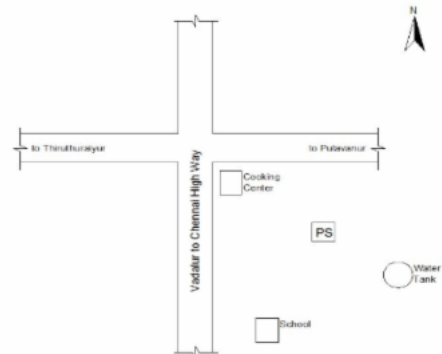

Key MAP View