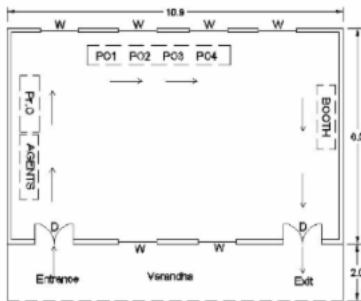

Google Map View

Polling Station Building Front View

Polling Station Front View

Cad View

Scale: 1cm=1m

Minimum Basic Facility(ies)	Water	Ramp	Plug Points	Toilet	Healthcare
	✓	✓	✓	✓	✓

Key MAP View

1 பெயர் : அண்ணாதுரை தந்தை பெயர்: சக்கரை வீட்டு எண் : 1E வயது : 56 பாலினம் : ஆண் Photo is available	UOM0701870	2 பெயர் : ரங்கபாஷியம் தந்தை பெயர்: சிங்காரவேல் வீட்டு எண் : 1E வயது : 50 பாலினம் : ஆண் Photo is available	UOM0701516	3 பெயர் : திலகம் கணவர் பெயர்: ராமலிங்கம் வீட்டு எண் : 1E வயது : 47 பாலினம் : பெண் Photo is available	UOM0701953
4 பெயர் : சசிகலா கணவர் பெயர்: ரங்கபாஷியம் வீட்டு எண் : 1E வயது : 42 பாலினம் : பெண் Photo is available	UOM0701557	5 பெயர் : சுகந்தி தந்தை பெயர்: தனசேகரன் வீட்டு எண் : 1E வயது : 35 பாலினம் : பெண் Photo is available	UOM0701938	6 பெயர் : சசிகலா கணவர் பெயர்: ஜெயபால் வீட்டு எண் : 1e வயது : 33 பாலினம் : பெண் Photo is available	UOM0701698
7 பெயர் : சரிதா கணவர் பெயர்: குமரவேல் வீட்டு எண் : 1E வயது : 32 பாலினம் : பெண் Photo is available	UOM0701706	8 பெயர் : சபாஷினி தந்தை பெயர்: மோகனன் வீட்டு எண் : 1E வயது : 32 பாலினம் : பெண் Photo is available	UOM0701565	9 பெயர் : பாரிராஜன் தந்தை பெயர்: சீத்தாராமன் வீட்டு எண் : 1E வயது : 31 பாலினம் : ஆண் Photo is available	UOM0701797
10 பெயர் : ராஜசேகரன் தந்தை பெயர்: கந்தசாமி வீட்டு எண் : 1E வயது : 31 பாலினம் : ஆண் Photo is available	UOM0701623	11 பெயர் : சரவணன் தந்தை பெயர்: பழனி வீட்டு எண் : 1E வயது : 30 பாலினம் : ஆண் Photo is available	UOM0701805	12 பெயர் : யுவராஜ் தந்தை பெயர்: ஜெயச்சந்திரன் வீட்டு எண் : 1E வயது : 29 பாலினம் : ஆண் Photo is available	UOM0787531
13 பெயர் : சுந்தரமூர்த்தி தந்தை பெயர்: தனசிங்கு வீட்டு எண் : 1E வயது : 29 பாலினம் : ஆண் Photo is available	UOM0977009	14 பெயர் : கருணாகரன் தந்தை பெயர்: வினாயகமுருகன் வீட்டு எண் : 1E வயது : 28 பாலினம் : ஆண் Photo is available	UOM0871137	15 பெயர் : மாலதி தந்தை பெயர்: எழிலரசன் வீட்டு எண் : 1E வயது : 28 பாலினம் : பெண் Photo is available	UOM0900936
16 பெயர் : சுகுமார் தந்தை பெயர்: ஜோதிவேல் வீட்டு எண் : 1E வயது : 27 பாலினம் : ஆண் Photo is available	UOM0977033	17 பெயர் : மாணிக்கவேல் தந்தை பெயர்: தில்லைகோவிந்தன் வீட்டு எண் : 1-E வயது : 29 பாலினம் : ஆண் Photo is available	UOM0810846	18 பெயர் : கார்த்திக் தந்தை பெயர்: கணேசன் வீட்டு எண் : 4A வயது : 32 பாலினம் : ஆண் Photo is available	UOM0701987
19 பெயர் : கௌதம் தந்தை பெயர்: கணேசன் வீட்டு எண் : 4A வயது : 30 பாலினம் : ஆண் Photo is available	UOM0701573	20 பெயர் : கிருஷ்ணகுமாரி கணவர் பெயர்: மணிகண்டன் வீட்டு எண் : 5 வயது : 39 பாலினம் : பெண் Photo is available	UOM0701847	21 பெயர் : கண்ணன் தந்தை பெயர்: துரைராஜ் வீட்டு எண் : 7A வயது : 39 பாலினம் : ஆண் Photo is available	UOM0701946
22 பெயர் : சரண்யா கணவர் பெயர்: சிவபிரகாசம் வீட்டு எண் : 8 ஏ வயது : 29 பாலினம் : பெண் Photo is available	UOM1062991	23 பெயர் : கயல்விழி கணவர் பெயர்: திருமால் வீட்டு எண் : 17B வயது : 33 பாலினம் : பெண் Photo is available	UOM0871293	24 பெயர் : மகாலட்சுமி தந்தை பெயர்: ஆறுமுகம் வீட்டு எண் : 20 வயது : 34 பாலினம் : பெண் Photo is available	UOM0701607
25 பெயர் : அம்சவள்ளி தந்தை பெயர்: அண்ணாதுரை வீட்டு எண் : 25e வயது : 28 பாலினம் : பெண் Photo is available	UOM0919647	26 பெயர் : சிவசக்திவேல் தந்தை பெயர்: தண்டபாணி வீட்டு எண் : 65-1 வயது : 38 பாலினம் : ஆண் Photo is available	KRY2828507	27 பெயர் : பிரசாந்த் தந்தை பெயர்: கிருஷ்ணமூர்த்தி வீட்டு எண் : 75 வயது : 29 பாலினம் : ஆண் Photo is available	UOM1014133
28 பெயர் : பிரபு தந்தை பெயர்: கிருஷ்ணமூர்த்தி வீட்டு எண் : 75 வயது : 26 பாலினம் : ஆண் Photo is available	UOM1834795	29 பெயர் : கௌரி கணவர் பெயர்: புருஷோத்தமன் வீட்டு எண் : 158 வயது : 47 பாலினம் : பெண் Photo is available	UOM0290148	30 பெயர் : செளந்தரி கணவர் பெயர்: உலகநாதன் வீட்டு எண் : 533 வயது : 32 பாலினம் : பெண் Photo is available	UOM2238525