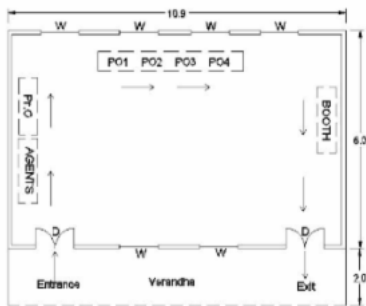

Google Map View

Polling Station Building Front View

Polling Station Front View

Cad View

Scale: 1cm=1m

Minimum Basic Facility, please ✓	Water	Ramp	Plug Points	Toilet	Healthcare
	✓	✓	✓	✓	

Key MAP View

1 பெயர் : உஷா தந்தை பெயர்: அய்யாதுரை வீட்டு எண் : 00 வயது : 20 பாலினம் : பெண் Photo is available	UOM2258895	2 பெயர் : சசிகுமார் தந்தை பெயர்: பாண்டு வீட்டு எண் : 1-54A வயது : 42 பாலினம் : ஆண் Photo is available	UOM0084707	3 பெயர் : ராமச்சந்திரன் தந்தை பெயர்: தனபால் வீட்டு எண் : 1E வயது : 73 பாலினம் : ஆண் Photo is available	UOM0357335
4 பெயர் : சவரிமுத்து தந்தை பெயர்: சேகர் வீட்டு எண் : 1E வயது : 36 பாலினம் : ஆண் Photo is available	UOM0702118	5 பெயர் : வினிதா கணவர் பெயர்: தட்சணாமூர்த்தி வீட்டு எண் : 1E வயது : 31 பாலினம் : பெண் Photo is available	UOM0702068	S 6 பெயர் : பிரிவினா தந்தை பெயர்: ரவி வீட்டு எண் : 1E வயது : 31 பாலினம் : பெண் DELETED Photo is available	UOM0702076
7 பெயர் : சாந்தகுமார் தந்தை பெயர்: ரவி வீட்டு எண் : 1E வயது : 30 பாலினம் : பெண் Photo is available	UOM0871392	8 பெயர் : நிர்மலாதேவி தந்தை பெயர்: ராஜேந்திரன் வீட்டு எண் : 1E வயது : 30 பாலினம் : பெண் Photo is available	UOM0871426	9 பெயர் : ஜஸ்வரியா தந்தை பெயர்: குமார் வீட்டு எண் : 1E வயது : 30 பாலினம் : பெண் Photo is available	UOM0702043
10 பெயர் : விமலராஜ் தந்தை பெயர்: சந்திரன் வீட்டு எண் : 1E வயது : 29 பாலினம் : ஆண் Photo is available	UOM0871475	11 பெயர் : பிரேம்குமார் தந்தை பெயர்: சுகுமார் வீட்டு எண் : 1E வயது : 29 பாலினம் : ஆண் Photo is available	UOM0787705	12 பெயர் : புவனேஷ்வரன் தந்தை பெயர்: ஞானவேல் வீட்டு எண் : 1E வயது : 28 பாலினம் : ஆண் Photo is available	UOM0871467
13 பெயர் : முருகவேல் தந்தை பெயர்: ரமேஷ் வீட்டு எண் : 1E வயது : 28 பாலினம் : ஆண் Photo is available	UOM0871376	14 பெயர் : அஜீத்குமார் தந்தை பெயர்: குழந்தைவேல் வீட்டு எண் : 1E வயது : 28 பாலினம் : ஆண் Photo is available	UOM0871384	15 பெயர் : கிருஷ்ணா தந்தை பெயர்: இளங்கோ வீட்டு எண் : 9 வயது : 24 பாலினம் : ஆண் Photo is available	UOM1857150
16 பெயர் : ஜமுனா கணவர் பெயர்: புண்ணியமூர்த்தி வீட்டு எண் : 13A வயது : 46 பாலினம் : பெண் Photo is available	UOM0526129	17 பெயர் : கனகாமாள் கணவர் பெயர்: முருகன் வீட்டு எண் : 16 வயது : 44 பாலினம் : பெண் Photo is available	UOM1968262	18 பெயர் : கிரிஜா தந்தை பெயர்: வெங்கடேசன் வீட்டு எண் : 17 வயது : 30 பாலினம் : பெண் Photo is available	UOM0900985
19 பெயர் : ஜெசிந்தா தந்தை பெயர்: சேகர் வீட்டு எண் : 18-C வயது : 37 பாலினம் : பெண் Photo is available	UOM0122788	20 பெயர் : செளந்தரராஜன் தந்தை பெயர்: மாசிலாமணி வீட்டு எண் : 29 வயது : 33 பாலினம் : ஆண் Photo is available	UOM0787697	21 பெயர் : ராஜேஸ்வரி கணவர் பெயர்: மாணிக்கவேல் வீட்டு எண் : 37-3 வயது : 46 பாலினம் : பெண் Photo is available	UOM0084590
22 பெயர் : குமாரி கணவர் பெயர்: பரமசிவம் வீட்டு எண் : 40 வயது : 64 பாலினம் : பெண் Photo is available	UOM0526046	23 பெயர் : பாரதி கணவர் பெயர்: பரமசிவம் வீட்டு எண் : 40 வயது : 39 பாலினம் : பெண் Photo is available	UOM0525980	24 பெயர் : வச்சலா கணவர் பெயர்: வேல்முருகன் வீட்டு எண் : 42C வயது : 40 பாலினம் : பெண் Photo is available	UOM0405274
25 பெயர் : மீனாட்சி தந்தை பெயர்: அஞ்சாபுலி வீட்டு எண் : 47 வயது : 37 பாலினம் : பெண் Photo is available	UOM0084863	26 பெயர் : கணேசன் தந்தை பெயர்: பரமசிவம் வீட்டு எண் : 55B வயது : 38 பாலினம் : ஆண் Photo is available	UOM0357673	27 பெயர் : தீபா தந்தை பெயர்: பரமசிவம் வீட்டு எண் : 55B வயது : 32 பாலினம் : பெண் Photo is available	UOM0526350
28 பெயர் : பிரதேஷ் குமார் தந்தை பெயர்: பஞ்சமூர்த்தி வீட்டு எண் : 55 டி வயது : 24 பாலினம் : ஆண் Photo is available	UOM1821016	29 பெயர் : வேணுகோபால் தந்தை பெயர்: வீரப்பன் வீட்டு எண் : 56-C வயது : 40 பாலினம் : ஆண் Photo is available	UOM0810937	30 பெயர் : பிரியா கணவர் பெயர்: வேணுகோபால் வீட்டு எண் : 56-C வயது : 34 பாலினம் : பெண் Photo is available	UOM0810945