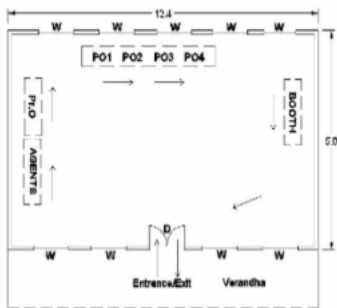

Nazri Naksha

Google Map View

Polling Station Building Front View

Polling Station Front View

Cad View

Scale: 1cm=1m

Minimum Basic Facility/பொருள்	Water/நீர்	Ramp/புறப்பாதை	Plug Points/மின் இணைப்புகள்	Toilet/தொலைக்காட்சி	Healthcare/சுகாதாரம்
✓	✓	✓	✓	✓	✓

Key MAP View