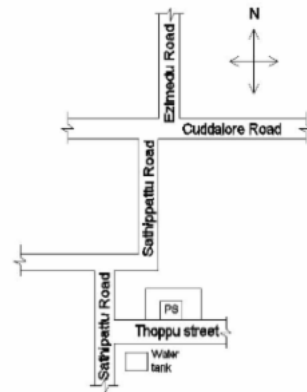

Key MAP View