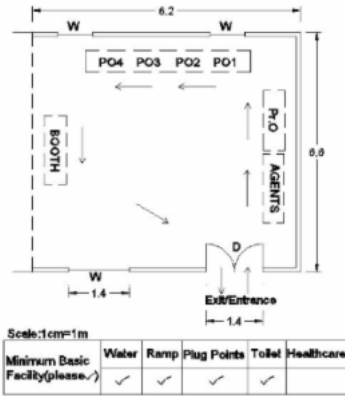

Google Map View

Polling Station Building Front View

Polling Station Front View

Cad View

Key MAP View

சட்டமன்றத் தொகுதியின் எண் மற்றும் பெயர் : 154-பண்டிடி பிரிவு எண் மற்றும் பெயர் 1-எழுமேடு (வ.கி) மற்றும் (உ), பனங்காட்டு காலனி