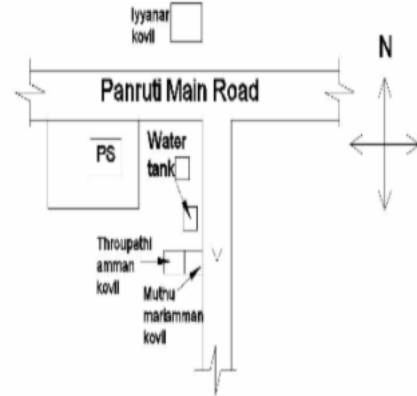

Key MAP View