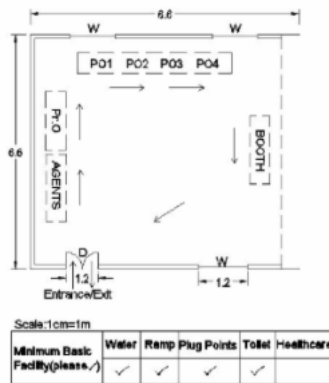

Google Map View

Polling Station Building Front View

Polling Station Front View

Cad View

Key MAP View

சட்டமன்றத் தொகுதியின் எண் மற்றும் பெயர் : 154-பண்டிடி பிரிவு எண் மற்றும் பெயர் 1-எழுமேடு (வ.கி) மற்றும் (உ), அண்ணா நகர்