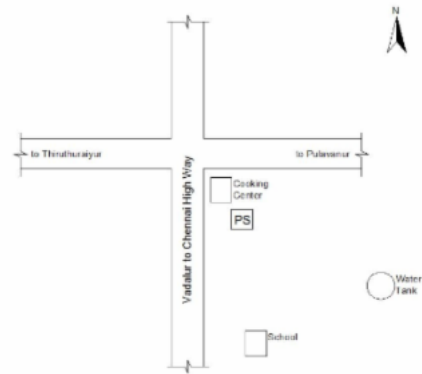

Key MAP View