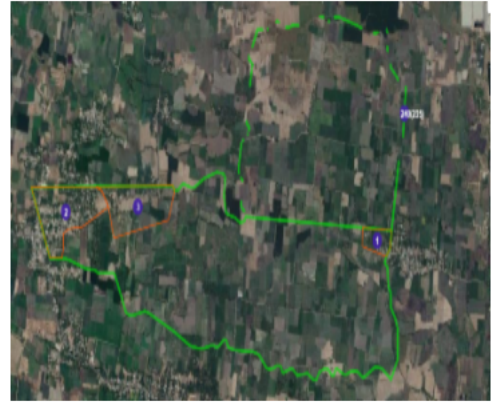

4. வாக்காளர்களின் எண்ணிக்கை

தொடங்கும் வரிசை எண்	முடியும் வரிசை எண்.	நிகர வாக்காளர்களின் எண்ணிக்கை			
		ஆண்	பெண்	மூன்றாம் பாலினம்	மொத்தம்
1	478	236	239	0	475

கையொப்பம்

Nazri Naksha

Google Map View

Polling Station Building Front View