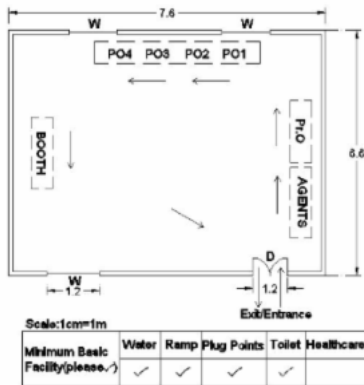

கையொப்பம்

Nazri Naksha

Google Map View

Polling Station Building Front View

Polling Station Front View

Cad View

Key MAP View

| | | |
|--|---|---|
| 1 பெயர் : சபிதா தந்தை பெயர்: பாலாஜி வீட்டு எண் : 0 வயது : 20 பாலினம் : பெண் Photo is available UOM2143444 | 2 பெயர் : குப்பு கணவர் பெயர்: பச்சியப்பன் வீட்டு எண் : 1 வயது : 66 பாலினம் : பெண் Photo is available UOM0529560 | 3 பெயர் : தனசேகர் தந்தை பெயர்: ராமலிங்கம் வீட்டு எண் : 1 வயது : 38 பாலினம் : ஆண் Photo is available UOM2221927 |
| 4 பெயர் : சந்திரசேகரன் தந்தை பெயர்: ராமலிங்கம் வீட்டு எண் : 1 வயது : 35 பாலினம் : ஆண் Photo is available UOM0293589 | 5 பெயர் : சிந்துஜா தந்தை பெயர்: துரை வீட்டு எண் : 1 வயது : 35 பாலினம் : பெண் Photo is available UOM0706085 | 6 பெயர் : விமலா கணவர் பெயர்: திருநாவுக்கரசு வீட்டு எண் : 1 வயது : 33 பாலினம் : பெண் Photo is available UOM1001023 |
| 7 பெயர் : வினிதா கணவர் பெயர்: தனசேகர் வீட்டு எண் : 1 வயது : 24 பாலினம் : பெண் Photo is available UOM2227007 | 8 பெயர் : பிரபாகரன் தந்தை பெயர்: தினகரன் வீட்டு எண் : 1 வயது : 19 பாலினம் : ஆண் Photo is available UOM2222156 | 9 பெயர் : ராமதாஸ் தந்தை பெயர்: ராமலிங்கம் வீட்டு எண் : 1-21 வயது : 41 பாலினம் : ஆண் Photo is available UOM0087759 |
| 10 பெயர் : பச்சையப்பன் தந்தை பெயர்: கீரி வீட்டு எண் : 1ஏ வயது : 36 பாலினம் : ஆண் Photo is available UOM1998046 | 11 பெயர் : பொக்கிலை கணவர் பெயர்: ஆறுமுகம் வீட்டு எண் : 1E வயது : 76 பாலினம் : பெண் Photo is available UOM0789305 | 12 பெயர் : மனோம்ணி கணவர் பெயர்: குப்புசாமி வீட்டு எண் : 1E வயது : 60 பாலினம் : பெண் Photo is available UOM0873661 |
| 13 பெயர் : வேலு தந்தை பெயர்: ஆறுமுகம் வீட்டு எண் : 1e வயது : 57 பாலினம் : ஆண் Photo is available UOM0901579 | 14 பெயர் : லட்சுமி கணவர் பெயர்: பாலமுருகன் வீட்டு எண் : 1E வயது : 48 பாலினம் : பெண் Photo is available UOM0789487 | 15 பெயர் : சித்ரா கணவர் பெயர்: வேலு வீட்டு எண் : 1e வயது : 48 பாலினம் : பெண் Photo is available UOM0901462 |
| 16 பெயர் : விஜயலட்சுமி கணவர் பெயர்: சிவகுமார் வீட்டு எண் : 1E வயது : 45 பாலினம் : பெண் Photo is available UOM0610774 | 17 பெயர் : வசுமதி கணவர் பெயர்: நாகராஜன் வீட்டு எண் : 1E வயது : 39 பாலினம் : பெண் Photo is available UOM0704957 | 18 பெயர் : ராஜேஸ்வரி கணவர் பெயர்: ரகுபதி வீட்டு எண் : 1E வயது : 37 பாலினம் : பெண் Photo is available UOM0789271 |
| 19 பெயர் : ராஜேஸ்வரி கணவர் பெயர்: ஆறுமுகம் வீட்டு எண் : 1E வயது : 35 பாலினம் : பெண் Photo is available UOM0733147 | 20 பெயர் : சுகுணா கணவர் பெயர்: பிரகாஷ் வீட்டு எண் : 1E வயது : 35 பாலினம் : பெண் Photo is available UOM0611004 | 21 பெயர் : சக்திவேல் தந்தை பெயர்: ராமச்சந்திரன் வீட்டு எண் : 1E வயது : 34 பாலினம் : ஆண் Photo is available UOM0610857 |
| 22 பெயர் : நிவேதா கணவர் பெயர்: ராஜா வீட்டு எண் : 1E வயது : 34 பாலினம் : பெண் Photo is available UOM0610998 | 23 பெயர் : உமா கணவர் பெயர்: ராமகிருஷ்ணன் வீட்டு எண் : 1E வயது : 33 பாலினம் : பெண் Photo is available UOM0611046 | 24 பெயர் : வேதநாயகி கணவர் பெயர்: ஞானசேகர் வீட்டு எண் : 1E வயது : 33 பாலினம் : பெண் Photo is available UOM0873687 |
| 25 பெயர் : தாரணி கணவர் பெயர்: பார்த்தீபன் வீட்டு எண் : 1E வயது : 33 பாலினம் : பெண் Photo is available UOM0873620 | 26 பெயர் : கவிதா கணவர் பெயர்: தனசேகரன் வீட்டு எண் : 1E வயது : 33 பாலினம் : பெண் Photo is available UOM0873646 | 27 பெயர் : பூநீரியா தந்தை பெயர்: குணசேகரன் வீட்டு எண் : 1E வயது : 33 பாலினம் : பெண் Photo is available UOM0789263 |
| 28 பெயர் : பிரகாஷ் தந்தை பெயர்: சேகர் வீட்டு எண் : 1E வயது : 33 பாலினம் : ஆண் Photo is available UOM0610873 | 29 பெயர் : தையல்நாயகி கணவர் பெயர்: வேலு வீட்டு எண் : 1E வயது : 32 பாலினம் : பெண் Photo is available UOM0789321 | 30 பெயர் : உமாபதி தந்தை பெயர்: ஐயனார் வீட்டு எண் : 1E வயது : 32 பாலினம் : ஆண் Photo is available UOM0611095 |