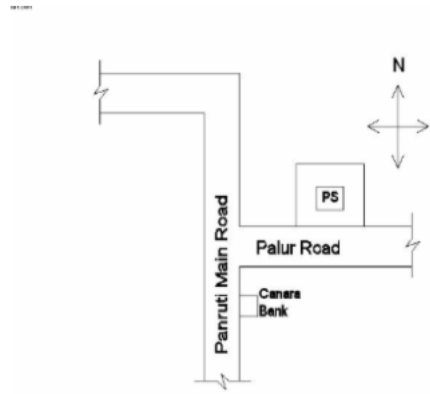

Key MAP View