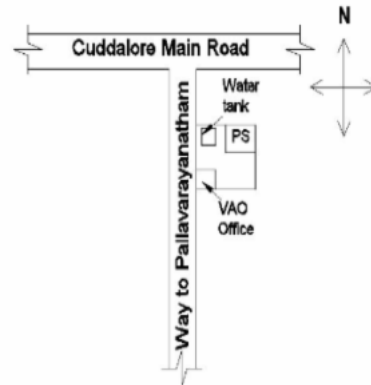

Key MAP View