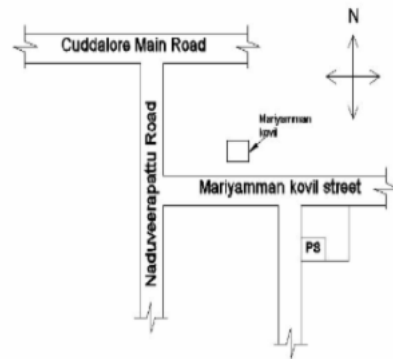

Google Map View

Polling Station Building Front View

Polling Station Front View

Cad View

Key MAP View

1 பெயர் : தமிழ்செல்வி கணவர் பெயர்: பிரபு வீட்டு எண் : 1 வயது : 30 பாலினம் : பெண் Photo is available UOM1075811	2 பெயர் : மோகன் தந்தை பெயர்: அய்யனார் வீட்டு எண் : 1 வயது : 29 பாலினம் : ஆண் Photo is available UOM1075803	3 பெயர் : வசந்தராஜ் தாயின் பெயர்: காசியம்மாள் வீட்டு எண் : 1 வயது : 21 பாலினம் : ஆண் Photo is available UOM2161065
4 பெயர் : கலியன் தந்தை பெயர்: பெருமாள் வீட்டு எண் : 1-147 வயது : 63 பாலினம் : ஆண் Photo is available UOM2104065	5 பெயர் : அருள்செல்வன் தந்தை பெயர்: கார்த்திகேயன் வீட்டு எண் : 1-157 வயது : 28 பாலினம் : ஆண் Photo is available UOM0924043	6 பெயர் : தாட்சாயினி கணவர் பெயர்: நடனபதி வீட்டு எண் : 1-157 வயது : 23 பாலினம் : பெண் Photo is available UOM2041770
7 பெயர் : மங்கை கணவர் பெயர்: மணி வீட்டு எண் : 1E வயது : 54 பாலினம் : பெண் Photo is available UOM0954677	8 பெயர் : வெண்ணிலா கணவர் பெயர்: சுதாகர் வீட்டு எண் : 1E வயது : 41 பாலினம் : பெண் Photo is available UOM0613174	9 பெயர் : தமிழரசி கணவர் பெயர்: பரசுராமன் வீட்டு எண் : 1E வயது : 39 பாலினம் : பெண் Photo is available UOM0613158
10 பெயர் : சிலம்பரசன் தந்தை பெயர்: பழனி வீட்டு எண் : 1E வயது : 37 பாலினம் : ஆண் Photo is available UOM0360511	11 பெயர் : தினேஷ் தந்தை பெயர்: தேவநாதன் வீட்டு எண் : 1E வயது : 32 பாலினம் : ஆண் Photo is available UOM0613141	12 பெயர் : பிரசாந்த் தந்தை பெயர்: முத்துக்குமரன் வீட்டு எண் : 1E வயது : 29 பாலினம் : ஆண் Photo is available UOM0811737
13 பெயர் : துருகா தந்தை பெயர்: கலியபெருமாள் வீட்டு எண் : 1E வயது : 28 பாலினம் : பெண் Photo is available UOM0920736	14 பெயர் : ராமு தந்தை பெயர்: நாகமுத்து வீட்டு எண் : 2/11 வயது : 22 பாலினம் : ஆண் Photo is available UOM2100444	15 பெயர் : கலியன் தந்தை பெயர்: பச்சையப்பன் வீட்டு எண் : 2/53 வயது : 75 பாலினம் : ஆண் Photo is available UOM2101186
16 பெயர் : அஜய் தந்தை பெயர்: விஸ்வநாதன் வீட்டு எண் : 3/11 வயது : 22 பாலினம் : ஆண் Photo is available UOM2041283	17 பெயர் : மங்கலட்சுமி கணவர் பெயர்: ஐய்யனார் வீட்டு எண் : 4 வயது : 45 பாலினம் : பெண் Photo is available UOM2101350	18 பெயர் : நாராயணன் தந்தை பெயர்: கிருஷ்ணமூர்த்தி வீட்டு எண் : 9 வயது : 70 பாலினம் : ஆண் Photo is available UOM0533570
19 பெயர் : ஆனந்தன் தந்தை பெயர்: கிருஷ்ணமூர்த்தி வீட்டு எண் : 9 வயது : 65 பாலினம் : ஆண் Photo is available UOM0533588	20 பெயர் : பத்தமா கணவர் பெயர்: நாராயணன் வீட்டு எண் : 9 வயது : 62 பாலினம் : பெண் Photo is available UOM0533539	21 பெயர் : சாந்தி கணவர் பெயர்: ஆனந்தன் வீட்டு எண் : 9 வயது : 56 பாலினம் : பெண் Photo is available UOM0533562
22 பெயர் : சிவமணி தந்தை பெயர்: கோவிந்தசாமி வீட்டு எண் : 10 வயது : 36 பாலினம் : ஆண் Photo is available UOM0533687	23 பெயர் : பிரவீன்குமார் தந்தை பெயர்: சங்கரநாராயணன் வீட்டு எண் : 14/25/1 வயது : 23 பாலினம் : ஆண் Photo is available UOM1955137	24 பெயர் : சசிலா கணவர் பெயர்: கிருஷ்ணமூர்த்தி வீட்டு எண் : 19 வயது : 68 பாலினம் : பெண் Photo is available UOM0533521
25 பெயர் : வெங்கடேசன் தந்தை பெயர்: கிருஷ்ணமூர்த்தி வீட்டு எண் : 19 வயது : 42 பாலினம் : ஆண் Photo is available UOM0533505	26 பெயர் : வசந்த் தந்தை பெயர்: முருகன் வீட்டு எண் : 19 வயது : 22 பாலினம் : ஆண் Photo is available UOM2120202	27 பெயர் : ஷர்மிளா தந்தை பெயர்: முருகன் வீட்டு எண் : 19 வயது : 20 பாலினம் : பெண் Photo is available UOM2120178
28 பெயர் : கோவிந்தராஜ் தாயின் பெயர்: காசியம்மாள் வீட்டு எண் : 22 வயது : 23 பாலினம் : ஆண் Photo is available UOM2160158	29 பெயர் : ஜெயபுரீ கணவர் பெயர்: சுப்ரமணியன் வீட்டு எண் : 37 வயது : 30 பாலினம் : பெண் Photo is available UOM1111087	30 பெயர் : சுப்ரமணியன் தந்தை பெயர்: வீரப்பன் வீட்டு எண் : 38 வயது : 71 பாலினம் : ஆண் Photo is available KRY2266963