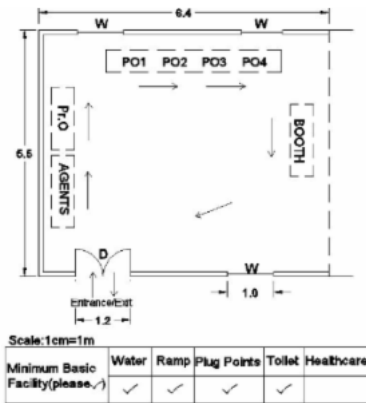

Google Map View

Polling Station Building Front View

Polling Station Front View

Cad View

Key MAP View

1 பெயர் : தமிழ்செல்வி கணவர் பெயர்: பிரபு வீட்டு எண் : 1 வயது : 30 பாலினம் : பெண் Photo is available UOM1075811	2 பெயர் : மோகன் தந்தை பெயர்: அய்யனார் வீட்டு எண் : 1 வயது : 29 பாலினம் : ஆண் Photo is available UOM1075803	3 பெயர் : வசந்தராஜ் தாயின் பெயர்: காசியம்மாள் வீட்டு எண் : 1 வயது : 21 பாலினம் : ஆண் Photo is available UOM2161065
4 பெயர் : கலியன் தந்தை பெயர்: பெருமாள் வீட்டு எண் : 1-147 வயது : 63 பாலினம் : ஆண் Photo is available UOM2104065	5 பெயர் : அருள்செல்வன் தந்தை பெயர்: கார்த்திகேயன் வீட்டு எண் : 1-157 வயது : 28 பாலினம் : ஆண் Photo is available UOM0924043	6 பெயர் : தாட்சாயினி கணவர் பெயர்: நடனபதி வீட்டு எண் : 1-157 வயது : 23 பாலினம் : பெண் Photo is available UOM2041770
7 பெயர் : மங்கை கணவர் பெயர்: மணி வீட்டு எண் : 1E வயது : 54 பாலினம் : பெண் Photo is available UOM0954677	8 பெயர் : வெண்ணிலா கணவர் பெயர்: சுதாகர் வீட்டு எண் : 1E வயது : 41 பாலினம் : பெண் Photo is available UOM0613174	9 பெயர் : தமிழரசி கணவர் பெயர்: பரசுராமன் வீட்டு எண் : 1E வயது : 39 பாலினம் : பெண் Photo is available UOM0613158
10 பெயர் : சிலம்பரசன் தந்தை பெயர்: பழனி வீட்டு எண் : 1E வயது : 37 பாலினம் : ஆண் Photo is available UOM0360511	11 பெயர் : தினேஷ் தந்தை பெயர்: தேவநாதன் வீட்டு எண் : 1E வயது : 32 பாலினம் : ஆண் Photo is available UOM0613141	12 பெயர் : பிரசாந்த் தந்தை பெயர்: முத்துக்குமரன் வீட்டு எண் : 1E வயது : 29 பாலினம் : ஆண் Photo is available UOM0811737
13 பெயர் : துருகா தந்தை பெயர்: கலியபெருமாள் வீட்டு எண் : 1E வயது : 28 பாலினம் : பெண் Photo is available UOM0920736	14 பெயர் : ராமு தந்தை பெயர்: நாகமுத்து வீட்டு எண் : 2/11 வயது : 22 பாலினம் : ஆண் Photo is available UOM2100444	15 பெயர் : கலியன் தந்தை பெயர்: பச்சையப்பன் வீட்டு எண் : 2/53 வயது : 75 பாலினம் : ஆண் Photo is available UOM2101186
16 பெயர் : அஜய் தந்தை பெயர்: விஸ்வநாதன் வீட்டு எண் : 3/11 வயது : 22 பாலினம் : ஆண் Photo is available UOM2041283	17 பெயர் : மங்கலட்சுமி கணவர் பெயர்: ஐய்யனார் வீட்டு எண் : 4 வயது : 45 பாலினம் : பெண் Photo is available UOM2101350	18 பெயர் : நாராயணன் தந்தை பெயர்: கிருஷ்ணமூர்த்தி வீட்டு எண் : 9 வயது : 70 பாலினம் : ஆண் Photo is available UOM0533570
19 பெயர் : ஆனந்தன் தந்தை பெயர்: கிருஷ்ணமூர்த்தி வீட்டு எண் : 9 வயது : 65 பாலினம் : ஆண் Photo is available UOM0533588	20 பெயர் : பத்தமா கணவர் பெயர்: நாராயணன் வீட்டு எண் : 9 வயது : 62 பாலினம் : பெண் Photo is available UOM0533539	21 பெயர் : சாந்தி கணவர் பெயர்: ஆனந்தன் வீட்டு எண் : 9 வயது : 56 பாலினம் : பெண் Photo is available UOM0533562
22 பெயர் : சிவமணி தந்தை பெயர்: கோவிந்தசாமி வீட்டு எண் : 10 வயது : 36 பாலினம் : ஆண் Photo is available UOM0533687	23 பெயர் : பிரவீன்குமார் தந்தை பெயர்: சங்கரநாராயணன் வீட்டு எண் : 14/25/1 வயது : 23 பாலினம் : ஆண் Photo is available UOM1955137	24 பெயர் : சசிலா கணவர் பெயர்: கிருஷ்ணமூர்த்தி வீட்டு எண் : 19 வயது : 68 பாலினம் : பெண் Photo is available UOM0533521
25 பெயர் : வெங்கடேசன் தந்தை பெயர்: கிருஷ்ணமூர்த்தி வீட்டு எண் : 19 வயது : 42 பாலினம் : ஆண் Photo is available UOM0533505	26 பெயர் : வசந்த் தந்தை பெயர்: முருகன் வீட்டு எண் : 19 வயது : 22 பாலினம் : ஆண் Photo is available UOM2120202	27 பெயர் : ஷர்மிளா தந்தை பெயர்: முருகன் வீட்டு எண் : 19 வயது : 20 பாலினம் : பெண் Photo is available UOM2120178
28 பெயர் : கோவிந்தராஜ் தாயின் பெயர்: காசியம்மாள் வீட்டு எண் : 22 வயது : 23 பாலினம் : ஆண் Photo is available UOM2160158	29 பெயர் : ஜெயபுரீ கணவர் பெயர்: சுப்ரமணியன் வீட்டு எண் : 37 வயது : 30 பாலினம் : பெண் Photo is available UOM1111087	30 பெயர் : சுப்ரமணியன் தந்தை பெயர்: வீரப்பன் வீட்டு எண் : 38 வயது : 71 பாலினம் : ஆண் Photo is available KRY2266963