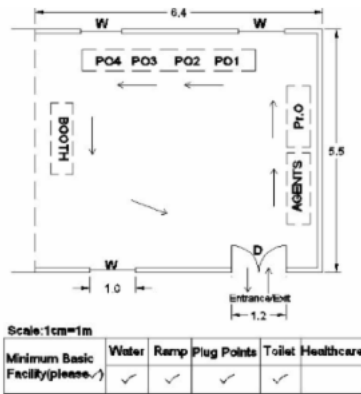

Google Map View

Polling Station Building Front View

Polling Station Front View

Cad View

Key MAP View

1 பெயர் : சசிகுமார் தந்தை பெயர்: சந்திரன் வீட்டு எண் : 0 வயது : 24 பாலினம் : ஆண் Photo is available	UOM2270304	2 பெயர் : சித்ரா கணவர் பெயர்: எழும்பை வீட்டு எண் : 1 வயது : 47 பாலினம் : பெண் Photo is available	UOM1973023	3 பெயர் : ஜெயபுரி கணவர் பெயர்: ஆறுமுகம் வீட்டு எண் : 1 வயது : 33 பாலினம் : பெண் Photo is available	UOM0533794
4 பெயர் : கல்யாணி கணவர் பெயர்: கலியமூர்த்தி வீட்டு எண் : 1A-5 வயது : 60 பாலினம் : பெண் Photo is available	UOM0360990	5 பெயர் : அமுதவள்ளி கணவர் பெயர்: அங்கப்பன் வீட்டு எண் : 1E வயது : 52 பாலினம் : பெண் Photo is available	UOM0613349	6 பெயர் : ஐயப்பன் தந்தை பெயர்: கந்தசாமி வீட்டு எண் : 1E வயது : 48 பாலினம் : ஆண் Photo is available	UOM0361014
7 பெயர் : அனிதா கணவர் பெயர்: சிவபெருமாள் வீட்டு எண் : 1E வயது : 41 பாலினம் : பெண் Photo is available	UOM0613406	8 பெயர் : பாக்கியலட்சுமி கணவர் பெயர்: ஐயப்பன் வீட்டு எண் : 1E வயது : 41 பாலினம் : பெண் Photo is available	UOM0360966	9 பெயர் : பாக்கியலட்சுமி கணவர் பெயர்: வடிவேல் வீட்டு எண் : 1E வயது : 40 பாலினம் : பெண் Photo is available	UOM0613398
10 பெயர் : பொன்செழியன் தந்தை பெயர்: சீனுவாசன் வீட்டு எண் : 1E வயது : 40 பாலினம் : ஆண் Photo is available	UOM0360958	11 பெயர் : சத்யா கணவர் பெயர்: காசிநாதன் வீட்டு எண் : 1E வயது : 38 பாலினம் : பெண் Photo is available	UOM0707471	12 பெயர் : இளந்தமிழன் தந்தை பெயர்: சீனுவாசன் வீட்டு எண் : 1E வயது : 36 பாலினம் : ஆண் Photo is available	UOM0360974
13 பெயர் : சுபாஷினி தந்தை பெயர்: பூமிநாதன் வீட்டு எண் : 1E வயது : 36 பாலினம் : பெண் Photo is available	UOM0361048	14 பெயர் : எழிலரசன் தந்தை பெயர்: ராஜேந்திரன் வீட்டு எண் : 1E வயது : 35 பாலினம் : ஆண் Photo is available	UOM0360982	15 பெயர் : சங்கரி தந்தை பெயர்: பூமிநாதன் வீட்டு எண் : 1E வயது : 35 பாலினம் : பெண் Photo is available	UOM0361030
16 பெயர் : உஷா கணவர் பெயர்: லட்சுமி காந்தன் வீட்டு எண் : 1E வயது : 35 பாலினம் : பெண் Photo is available	UOM0360933	17 பெயர் : நர்மதா தந்தை பெயர்: வில்வநாதன் வீட்டு எண் : 1E வயது : 33 பாலினம் : பெண் Photo is available	UOM0360941	18 பெயர் : இளவரசி தந்தை பெயர்: பூமிநாதன் வீட்டு எண் : 1E வயது : 32 பாலினம் : பெண் Photo is available	UOM0613422
19 பெயர் : கோபிநாத் தந்தை பெயர்: சிவலிங்கம் வீட்டு எண் : 1E வயது : 32 பாலினம் : ஆண் Photo is available	UOM0733717	20 பெயர் : அன்பு தந்தை பெயர்: ராமநாதன் வீட்டு எண் : 1E வயது : 31 பாலினம் : ஆண் Photo is available	UOM0613331	21 பெயர் : மணிவண்ணன் தந்தை பெயர்: அச்சுதன் வீட்டு எண் : 1E வயது : 30 பாலினம் : ஆண் Photo is available	UOM0733741
22 பெயர் : விக்னேஷ் தந்தை பெயர்: வில்வநாதன் வீட்டு எண் : 1e வயது : 27 பாலினம் : ஆண் Photo is available	UOM0924001	23 பெயர் : நித்யா தந்தை பெயர்: அச்சுதன் வீட்டு எண் : 1e வயது : 27 பாலினம் : பெண் Photo is available	UOM0978726	24 பெயர் : அம்சா தந்தை பெயர்: பூமிநாதன் வீட்டு எண் : 1இ/46 வயது : 56 பாலினம் : பெண் Photo is available	UOM1670355
25 பெயர் : தரணிதரன் தந்தை பெயர்: ராஜாமணி வீட்டு எண் : 17 வயது : 33 பாலினம் : ஆண் Photo is available	UOM2145852	26 பெயர் : ராஷ்னி கணவர் பெயர்: தரணிதரன் தரணிதரன் வீட்டு எண் : 17 வயது : 26 பாலினம் : பெண் Photo is available	UOM1975101	27 பெயர் : கிருஷ்ணமூர்த்தி தந்தை பெயர்: சுப்பரமணியன் வீட்டு எண் : 19 வயது : 73 பாலினம் : ஆண் Photo is available	UOM0533497
28 பெயர் : ராமு தந்தை பெயர்: சிவபெருமாள் வீட்டு எண் : 38/5 வயது : 21 பாலினம் : ஆண் Photo is available	UOM2210219	29 பெயர் : இன்பா தந்தை பெயர்: ராமமூர்த்தி வீட்டு எண் : 53-5-853 வயது : 33 பாலினம் : பெண் Photo is available	UOM0613364	30 பெயர் : இளவரசன் தந்தை பெயர்: பிளாகபாணி வீட்டு எண் : 54 வயது : 44 பாலினம் : ஆண் Photo is available	UOM0707349