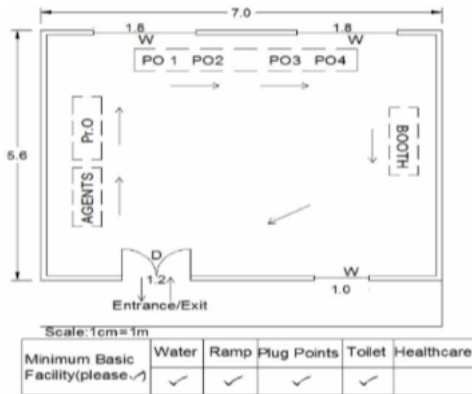

Google Map View

Polling Station Building Front View

Polling Station Front View

Cad View

Key MAP View

1 பெயர் : செளந்தராஜன் தந்தை பெயர்: தாமோதரன் வீட்டு எண் : 0 வயது : 28 பாலினம் : ஆண் Photo is available	UOM0957621	2 பெயர் : தேவராஜன் தந்தை பெயர்: கந்தசாமி வீட்டு எண் : 1 வயது : 74 பாலினம் : ஆண் Photo is available	UOM1885441	3 பெயர் : செல்வம் தந்தை பெயர்: ஆறுமுகம் வீட்டு எண் : 1 வயது : 69 பாலினம் : ஆண் Photo is available	KRY1055235
4 பெயர் : ராஜேஸ்வரி கணவர் பெயர்: செல்வம் வீட்டு எண் : 1 வயது : 62 பாலினம் : பெண் Photo is available	KRY1053958	#2 5 பெயர் : பாக்கியராஜ் கா தந்தை பெயர்: காத்தவராயன் வீட்டு எண் : 1 வயது : 44 பாலினம் : ஆண் Photo is available	KRY1055656	#2 6 பெயர் : மீனாட்சி துரைராஜ் கணவர் பெயர்: துரைராஜ் வீட்டு எண் : எண் 23 வயது : 43 பாலினம் : பெண் Photo is available	UOM1015064
7 பெயர் : வடிவேலு தந்தை பெயர்: செல்வம் வீட்டு எண் : 1 வயது : 38 பாலினம் : ஆண் Photo is available	KRY2760593	8 பெயர் : சரளா கணவர் பெயர்: கமலாகரன் வீட்டு எண் : 1 வயது : 35 பாலினம் : பெண் Photo is available	UOM0616243	9 பெயர் : பார்த்திபன் தந்தை பெயர்: பரசுராமன் வீட்டு எண் : 1 வயது : 28 பாலினம் : ஆண் Photo is available	UOM1015015
10 பெயர் : தையல்நாயகி தாயின் பெயர்: வளர்மதி வீட்டு எண் : 1 வயது : 25 பாலினம் : பெண் Photo is available	UOM1886498	11 பெயர் : பத்மாவதி தந்தை பெயர்: விருத்தகிரி வீட்டு எண் : 1 வயது : 24 பாலினம் : பெண் Photo is available	UOM1886480	12 பெயர் : மகாலட்சுமி தந்தை பெயர்: கணேசன் வீட்டு எண் : 1 வயது : 23 பாலினம் : பெண் Photo is available	UOM1886506
# 13 பெயர் : முத்துலட்சுமி ஆனையப்பன் தந்தை பெயர்: ஆனையப்பன் வீட்டு எண் : 1 வயது : 23 பாலினம் : பெண் Photo is available	UOM1886704	14 பெயர் : சுவிதா கணவர் பெயர்: நாராயணன் வீட்டு எண் : 1-10 வயது : 43 பாலினம் : பெண் Photo is available	UOM0616201	15 பெயர் : தரணிதரன் தந்தை பெயர்: லட்சுமி நாராயணன் வீட்டு எண் : 1/30 வயது : 24 பாலினம் : ஆண் Photo is available	UOM1837517
16 பெயர் : பிரியா கணவர் பெயர்: ராஜேஷ் வீட்டு எண் : 1ஃ32 வயது : 37 பாலினம் : பெண் Photo is available	UOM1886530	17 பெயர் : திவ்யா தந்தை பெயர்: சாரங்கபாணி வீட்டு எண் : 1/61 வயது : 25 பாலினம் : பெண் Photo is available	UOM1840982	18 பெயர் : பாவாடை தந்தை பெயர்: ராயப்பன் வீட்டு எண் : 1ஃ69 வயது : 61 பாலினம் : ஆண் Photo is available	UOM1885474
19 பெயர் : பாலகுரு தந்தை பெயர்: பாவாடை வீட்டு எண் : 1/69 வயது : 34 பாலினம் : ஆண் Photo is available	UOM1885999	20 பெயர் : பாலாஜி தந்தை பெயர்: பாவாடை வீட்டு எண் : 1/69 வயது : 29 பாலினம் : ஆண் Photo is available	UOM1885615	21 பெயர் : பாத்திமா கணவர் பெயர்: ஷாலிக்பாஷா வீட்டு எண் : 1/76 வயது : 32 பாலினம் : பெண் Photo is available	UOM1886696
22 பெயர் : சரண் தந்தை பெயர்: கண்ணன் வீட்டு எண் : 1/143 வயது : 24 பாலினம் : ஆண் Photo is available	UOM1855683	23 பெயர் : ஜோதி ரமா தந்தை பெயர்: குமரேசன் வீட்டு எண் : 1ஃ147 வயது : 26 பாலினம் : பெண் Photo is available	UOM1886589	24 பெயர் : சமதி கணவர் பெயர்: சங்கர் வீட்டு எண் : 1E வயது : 39 பாலினம் : பெண் Photo is available	UOM0423186
25 பெயர் : சீத்தா கணவர் பெயர்: திருஞானம் வீட்டு எண் : 3 வயது : 69 பாலினம் : பெண் Photo is available	KRY1334762	26 பெயர் : கமலாகரன் தந்தை பெயர்: திருஞானம் வீட்டு எண் : 3 வயது : 44 பாலினம் : ஆண் Photo is available	KRY1334564	27 பெயர் : பாஞ்சாலி கணவர் பெயர்: கண்ணன் வீட்டு எண் : 4 வயது : 64 பாலினம் : பெண் Photo is available	UOM1416320
28 பெயர் : குமார் தாயின் பெயர்: பாஞ்சாலி வீட்டு எண் : 4 வயது : 49 பாலினம் : ஆண் Photo is available	KRY1745629	29 பெயர் : செந்தில்குமாரி கணவர் பெயர்: குமார் வீட்டு எண் : 4 வயது : 44 பாலினம் : பெண் Photo is available	KRY1745694	30 பெயர் : அருள்மொழி கணவர் பெயர்: அறிவழகன் வீட்டு எண் : 4/468 வயது : 25 பாலினம் : பெண் Photo is available	UOM1840701