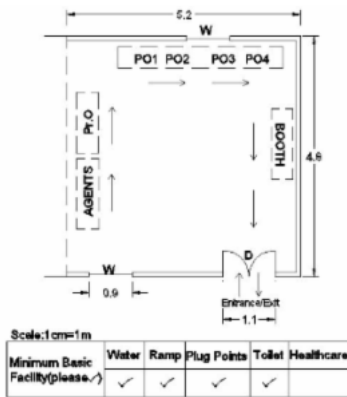

Google Map View

Polling Station Building Front View

Polling Station Front View

Cad View

Key MAP View

1 பெயர் : காயத்ரி தந்தை பெயர் : ராஜமாணிக்கம் வீட்டு எண் : 0 வயது : 34 பாலினம் : பெண் Photo is available ZZG0648881	2 பெயர் : ராஜவேணி கணவர் பெயர் : ராமலிங்கம் வீட்டு எண் : 1 வயது : 70 பாலினம் : பெண் Photo is available UOM1671841	3 பெயர் : நாகராஜன் தந்தை பெயர் : மாணிக்கம் வீட்டு எண் : 1 வயது : 51 பாலினம் : ஆண் Photo is available UOM1671858
4 பெயர் : ரகோத்தமன் தந்தை பெயர் : மாணிக்கம் வீட்டு எண் : 1 வயது : 49 பாலினம் : ஆண் Photo is available UOM1671866	5 பெயர் : லாவண்யா கணவர் பெயர் : செல்வம் வீட்டு எண் : 1E வயது : 36 பாலினம் : பெண் Photo is available UOM0613596	6 பெயர் : ஜெயபுரீ கணவர் பெயர் : மகேஷ் வீட்டு எண் : 1E வயது : 32 பாலினம் : பெண் Photo is available UOM1803121
7 பெயர் : ஜெயபுரீ தாயின் பெயர் : பத்மாவதி வீட்டு எண் : 1ஐ வயது : 20 பாலினம் : பெண் Photo is available UOM2084770	8 பெயர் : ராமலிங்கம் தந்தை பெயர் : குப்புசாமி வீட்டு எண் : 2 வயது : 74 பாலினம் : ஆண் Photo is available UOM1671874	9 பெயர் : சரண்யா கணவர் பெயர் : வீரமுத்து வீட்டு எண் : 2 வயது : 38 பாலினம் : பெண் Photo is available UOM0032961
10 பெயர் : சங்கீதா தந்தை பெயர் : தேவநாதன் வீட்டு எண் : 2 வயது : 24 பாலினம் : பெண் Photo is available UOM1819143	11 பெயர் : ருக்குமணி கணவர் பெயர் : முருகன் வீட்டு எண் : 3 வயது : 57 பாலினம் : பெண் Photo is available UOM1671890	12 பெயர் : தினேஷ்குமார் தந்தை பெயர் : ருக்குமணி வீட்டு எண் : 3 வயது : 36 பாலினம் : ஆண் Photo is available UOM0534016
13 பெயர் : ஆண்டாள் கணவர் பெயர் : பழனிசாமி வீட்டு எண் : 4 வயது : 61 பாலினம் : பெண் Photo is available KRY1282565	14 பெயர் : பத்மாவதி கணவர் பெயர் : சேகர் வீட்டு எண் : 5 வயது : 45 பாலினம் : பெண் Photo is available KRY1282318	15 பெயர் : காசிராஜன் தந்தை பெயர் : முருகேசன் வீட்டு எண் : 6 வயது : 79 பாலினம் : ஆண் Photo is available UOM1671924
16 பெயர் : அழகர் தந்தை பெயர் : காசிராஜன் வீட்டு எண் : 6 வயது : 50 பாலினம் : ஆண் Photo is available UOM1671932	17 பெயர் : அன்பரசன் தந்தை பெயர் : காசிராஜன் வீட்டு எண் : 6 வயது : 45 பாலினம் : ஆண் Photo is available KRY1192392	18 பெயர் : சிவரஞ்சனி கணவர் பெயர் : அன்பரசன் வீட்டு எண் : 6 வயது : 29 பாலினம் : பெண் Photo is available UOM1819283
19 பெயர் : ராஜேஷ் தந்தை பெயர் : ரமேஷ் வீட்டு எண் : 6 வயது : 21 பாலினம் : ஆண் Photo is available UOM2039956	20 பெயர் : புருஷோத்தமன் தந்தை பெயர் : துரைக்கண்ணு வீட்டு எண் : 7 வயது : 59 பாலினம் : ஆண் Photo is available UOM1671957	21 பெயர் : ரமேஷ் தந்தை பெயர் : துரைக்கண்ணு வீட்டு எண் : 7 வயது : 52 பாலினம் : ஆண் Photo is available KRY1282490
22 பெயர் : மணி தந்தை பெயர் : துரைக்கண்ணு வீட்டு எண் : 7 வயது : 50 பாலினம் : ஆண் Photo is available UOM1671965	23 பெயர் : குமாரி கணவர் பெயர் : புருஷோத்தமன் வீட்டு எண் : 7 வயது : 48 பாலினம் : பெண் Photo is available KRY1193408	24 பெயர் : சரஸ்வதி கணவர் பெயர் : ரமேஷ் வீட்டு எண் : 7 வயது : 44 பாலினம் : பெண் Photo is available KRY1929538
25 பெயர் : சசிகுமார் தந்தை பெயர் : புருஷோத்தமன் வீட்டு எண் : 7(3) வயது : 25 பாலினம் : ஆண் Photo is available UOM2039923	26 பெயர் : சுப்புராயன் கணவர் பெயர் : வெள்ளையன் வீட்டு எண் : 8 வயது : 74 பாலினம் : பெண் Photo is available UOM1671973	27 பெயர் : சுலோசனா கணவர் பெயர் : சுப்புராயன் வீட்டு எண் : 8 வயது : 62 பாலினம் : பெண் Photo is available UOM1671981
28 பெயர் : பரணிதரன் தந்தை பெயர் : சுப்புராயன் வீட்டு எண் : 8 வயது : 44 பாலினம் : ஆண் Photo is available KRY1192624	29 பெயர் : பிரேம் தந்தை பெயர் : சிவமுருகன் வீட்டு எண் : 9 வயது : 22 பாலினம் : ஆண் Photo is available UOM2167211	30 பெயர் : ஹரிணி தந்தை பெயர் : சிவமுருகன் வீட்டு எண் : 9 வயது : 20 பாலினம் : பெண் Photo is available UOM2167104