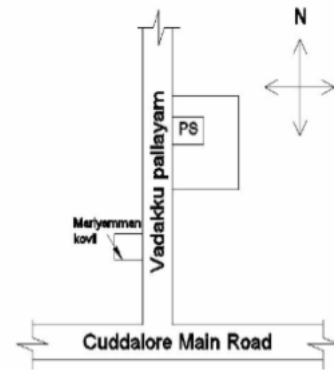

Key MAP View