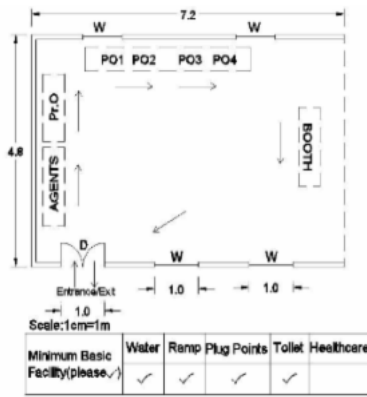

Google Map View

Polling Station Building Front View

Polling Station Front View

Cad View

Key MAP View

1 பெயர் : அரசன் தந்தை பெயர்: மாயவன் வீட்டு எண் : 1 வயது : 76 பாலினம் : ஆண் Photo is available	KRY1193135	2 பெயர் : வளர்மதி கணவர் பெயர்: ஜெயச்சந்திரன் வீட்டு எண் : 1 வயது : 51 பாலினம் : பெண் Photo is available	UOM1673920	3 பெயர் : ஜோதி கணவர் பெயர்: வேலாயுதம் வீட்டு எண் : 1E வயது : 63 பாலினம் : பெண் Photo is available	UOM0295758
4 பெயர் : லட்சுமி கணவர் பெயர்: பச்சையப்பன் வீட்டு எண் : 1E வயது : 61 பாலினம் : பெண் Photo is available	UOM0295766	5 பெயர் : செல்வமணி கணவர் பெயர்: ஏழுமலை வீட்டு எண் : 1E வயது : 60 பாலினம் : பெண் Photo is available	UOM0361105	6 பெயர் : சரிதா தாயின் பெயர்: செளந்தரி வீட்டு எண் : 1E வயது : 42 பாலினம் : பெண் Photo is available	UOM0920843
7 பெயர் : விஜயசாந்தி கணவர் பெயர்: பாரதிராஜா வீட்டு எண் : 1E வயது : 41 பாலினம் : பெண் Photo is available	UOM0707919	8 பெயர் : ஜெயலட்சுமி கணவர் பெயர்: மணிமாறன் வீட்டு எண் : 1E வயது : 37 பாலினம் : பெண் Photo is available	UOM0295790	9 பெயர் : சங்கீதா கணவர் பெயர்: குமாரசாமி வீட்டு எண் : 1E வயது : 37 பாலினம் : பெண் Photo is available	UOM0613869
10 பெயர் : ஜெயந்தி கணவர் பெயர்: ராஜசேகர் வீட்டு எண் : 1E வயது : 37 பாலினம் : பெண் Photo is available	UOM0613562	11 பெயர் : கல்பனா தந்தை பெயர்: பிரதாபன் வீட்டு எண் : 1E வயது : 36 பாலினம் : பெண் Photo is available	UOM0295873	12 பெயர் : ராணி கணவர் பெயர்: காளிமுத்து வீட்டு எண் : 1E வயது : 31 பாலினம் : பெண் Photo is available	UOM0790303
13 பெயர் : வாணி தந்தை பெயர்: காளிமுத்து வீட்டு எண் : 1E வயது : 31 பாலினம் : பெண் Photo is available	UOM0790311	14 பெயர் : மகாலட்சுமி தாயின் பெயர்: சத்தியபாமா வீட்டு எண் : 1இ வயது : 23 பாலினம் : பெண் Photo is available	UOM2039972	15 பெயர் : மணிகண்டன் தந்தை பெயர்: பழனிசாமி வீட்டு எண் : 4 வயது : 40 பாலினம் : ஆண் Photo is available	KRY2728558
16 பெயர் : ஆனந்தகுமார் தந்தை பெயர்: சுப்புராயன் வீட்டு எண் : 8 வயது : 40 பாலினம் : ஆண் Photo is available	KRY1928381	17 பெயர் : சினேகா தந்தை பெயர்: வெங்கடேசன் வீட்டு எண் : 10 வயது : 22 பாலினம் : பெண் Photo is available	UOM2040251	18 பெயர் : அருள்ஜோதி தந்தை பெயர்: ராயர் வீட்டு எண் : 12 வயது : 31 பாலினம் : பெண் Photo is available	UOM0707638
S2 19 பெயர் : ரா காயத்ரி கணவர் பெயர்: ராமராமுஜன் வீட்டு எண் : 36 வயது : 35 பாலினம் : பெண் Photo is available	UOM1970219	20 பெயர் : மகாலட்சுமி கணவர் பெயர்: ரவிச்சந்திரன் வீட்டு எண் : 48 வயது : 46 பாலினம் : பெண் Photo is available	KRY2827616	21 பெயர் : புஷ்பவள்ளி கணவர் பெயர்: இரவிக்குமார் வீட்டு எண் : 62 வயது : 25 பாலினம் : பெண் Photo is available	NZJ2301042
22 பெயர் : சந்தானம் கணவர் பெயர்: நாகராஜ் வீட்டு எண் : 64 வயது : 49 பாலினம் : பெண் Photo is available	UOM2265403	23 பெயர் : வனிதா கணவர் பெயர்: பழனி வீட்டு எண் : 65 வயது : 35 பாலினம் : பெண் Photo is available	UOM0707570	24 பெயர் : இளவரசி கணவர் பெயர்: சிவப்பிரகாசம் வீட்டு எண் : 67 வயது : 41 பாலினம் : பெண் Photo is available	KRY2827632
25 பெயர் : சுபாஸ்ரீ கணவர் பெயர்: ரகோத்தமன் வீட்டு எண் : 70 வயது : 33 பாலினம் : பெண் Photo is available	UOM0613745	26 பெயர் : சுபாஷ் தந்தை பெயர்: சுப்ரமணி வீட்டு எண் : 86 வயது : 35 பாலினம் : ஆண் Photo is available	UOM0613570	27 பெயர் : விஸ்வநாதன் தந்தை பெயர்: தங்கராசு வீட்டு எண் : 101 வயது : 33 பாலினம் : ஆண் Photo is available	UOM0613430
28 பெயர் : சாருமதி தந்தை பெயர்: பரிமளரங்கன் வீட்டு எண் : 105 வயது : 26 பாலினம் : பெண் Photo is available	UKZ1229046	29 பெயர் : சத்தியசீலன் தந்தை பெயர்: தேவர் வீட்டு எண் : 107 வயது : 39 பாலினம் : ஆண் Photo is available	UOM0535104	30 பெயர் : சங்கீதா கணவர் பெயர்: சத்தியசீலன் வீட்டு எண் : 107 வயது : 35 பாலினம் : பெண் Photo is available	UOM0535112