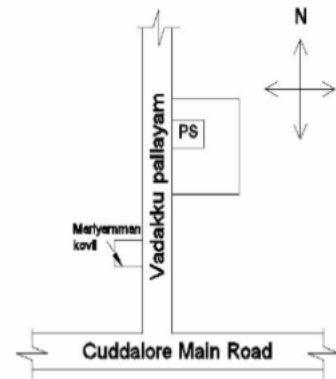

Google Map View

Polling Station Building Front View

Polling Station Front View

Cad View

Key MAP View

1 பெயர் : அரசன் தந்தை பெயர்: மாயவன் வீட்டு எண் : 1 வயது : 76 பாலினம் : ஆண் Photo is available	KRY1193135	2 பெயர் : வளர்மதி கணவர் பெயர்: ஜெயச்சந்திரன் வீட்டு எண் : 1 வயது : 51 பாலினம் : பெண் Photo is available	UOM1673920	3 பெயர் : ஜோதி கணவர் பெயர்: வேலாயுதம் வீட்டு எண் : 1E வயது : 63 பாலினம் : பெண் Photo is available	UOM0295758
4 பெயர் : லட்சுமி கணவர் பெயர்: பச்சையப்பன் வீட்டு எண் : 1E வயது : 61 பாலினம் : பெண் Photo is available	UOM0295766	5 பெயர் : செல்வமணி கணவர் பெயர்: ஏழுமலை வீட்டு எண் : 1E வயது : 60 பாலினம் : பெண் Photo is available	UOM0361105	6 பெயர் : சரிதா தாயின் பெயர்: செளந்தரி வீட்டு எண் : 1E வயது : 42 பாலினம் : பெண் Photo is available	UOM0920843
7 பெயர் : விஜயசாந்தி கணவர் பெயர்: பாரதிராஜா வீட்டு எண் : 1E வயது : 41 பாலினம் : பெண் Photo is available	UOM0707919	8 பெயர் : ஜெயலட்சுமி கணவர் பெயர்: மணிமாறன் வீட்டு எண் : 1E வயது : 37 பாலினம் : பெண் Photo is available	UOM0295790	9 பெயர் : சங்கீதா கணவர் பெயர்: குமாரசாமி வீட்டு எண் : 1E வயது : 37 பாலினம் : பெண் Photo is available	UOM0613869
10 பெயர் : ஜெயந்தி கணவர் பெயர்: ராஜசேகர் வீட்டு எண் : 1E வயது : 37 பாலினம் : பெண் Photo is available	UOM0613562	11 பெயர் : கல்பனா தந்தை பெயர்: பிரதாபன் வீட்டு எண் : 1E வயது : 36 பாலினம் : பெண் Photo is available	UOM0295873	12 பெயர் : ராணி கணவர் பெயர்: காளிமுத்து வீட்டு எண் : 1E வயது : 31 பாலினம் : பெண் Photo is available	UOM0790303
13 பெயர் : வாணி தந்தை பெயர்: காளிமுத்து வீட்டு எண் : 1E வயது : 31 பாலினம் : பெண் Photo is available	UOM0790311	14 பெயர் : மகாலட்சுமி தாயின் பெயர்: சத்தியபாமா வீட்டு எண் : 1இ வயது : 23 பாலினம் : பெண் Photo is available	UOM2039972	15 பெயர் : மணிகண்டன் தந்தை பெயர்: பழனிசாமி வீட்டு எண் : 4 வயது : 40 பாலினம் : ஆண் Photo is available	KRY2728558
16 பெயர் : ஆனந்தகுமார் தந்தை பெயர்: சுப்புராயன் வீட்டு எண் : 8 வயது : 40 பாலினம் : ஆண் Photo is available	KRY1928381	17 பெயர் : சினேகா தந்தை பெயர்: வெங்கடேசன் வீட்டு எண் : 10 வயது : 22 பாலினம் : பெண் Photo is available	UOM2040251	18 பெயர் : அருள்ஜோதி தந்தை பெயர்: ராயர் வீட்டு எண் : 12 வயது : 31 பாலினம் : பெண் Photo is available	UOM0707638
S2 19 பெயர் : ரா காயத்ரி கணவர் பெயர்: ராமராமுஜன் வீட்டு எண் : 36 வயது : 35 பாலினம் : பெண் Photo is available	UOM1970219	20 பெயர் : மகாலட்சுமி கணவர் பெயர்: ரவிச்சந்திரன் வீட்டு எண் : 48 வயது : 46 பாலினம் : பெண் Photo is available	KRY2827616	21 பெயர் : புஷ்பவள்ளி கணவர் பெயர்: இரவிக்குமார் வீட்டு எண் : 62 வயது : 25 பாலினம் : பெண் Photo is available	NZJ2301042
22 பெயர் : சந்தானம் கணவர் பெயர்: நாகராஜ் வீட்டு எண் : 64 வயது : 49 பாலினம் : பெண் Photo is available	UOM2265403	23 பெயர் : வனிதா கணவர் பெயர்: பழனி வீட்டு எண் : 65 வயது : 35 பாலினம் : பெண் Photo is available	UOM0707570	24 பெயர் : இளவரசி கணவர் பெயர்: சிவப்பிரகாசம் வீட்டு எண் : 67 வயது : 41 பாலினம் : பெண் Photo is available	KRY2827632
25 பெயர் : சுபாஸ்ரீ கணவர் பெயர்: ரகோத்தமன் வீட்டு எண் : 70 வயது : 33 பாலினம் : பெண் Photo is available	UOM0613745	26 பெயர் : சுபாஷ் தந்தை பெயர்: சுப்ரமணி வீட்டு எண் : 86 வயது : 35 பாலினம் : ஆண் Photo is available	UOM0613570	27 பெயர் : விஸ்வநாதன் தந்தை பெயர்: தங்கராசு வீட்டு எண் : 101 வயது : 33 பாலினம் : ஆண் Photo is available	UOM0613430
28 பெயர் : சாருமதி தந்தை பெயர்: பரிமளரங்கன் வீட்டு எண் : 105 வயது : 26 பாலினம் : பெண் Photo is available	UKZ1229046	29 பெயர் : சத்தியசீலன் தந்தை பெயர்: தேவர் வீட்டு எண் : 107 வயது : 39 பாலினம் : ஆண் Photo is available	UOM0535104	30 பெயர் : சங்கீதா கணவர் பெயர்: சத்தியசீலன் வீட்டு எண் : 107 வயது : 35 பாலினம் : பெண் Photo is available	UOM0535112