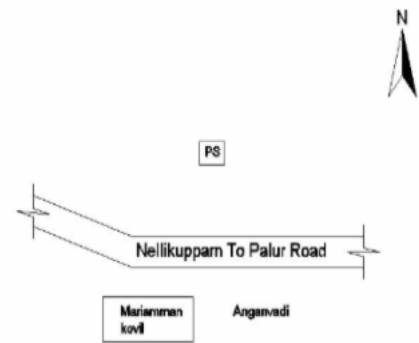

Key MAP View