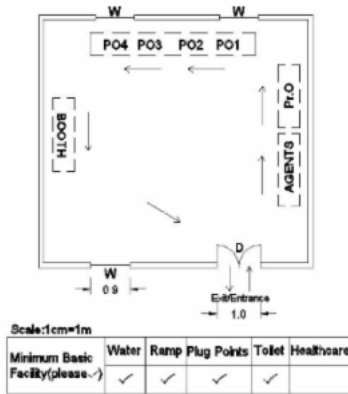

Google Map View

Polling Station Building Front View

Polling Station Front View

Cad View

Key MAP View

1 பெயர் : சசிகலா கணவர் பெயர் : சிலம்பரசன் வீட்டு எண் : 0 வயது : 43 பாலினம் : பெண் Photo is available	UOM1116268	2 பெயர் : விஜயகுமாரி தந்தை பெயர் : விஜயபாலன் வீட்டு எண் : 0 வயது : 29 பாலினம் : பெண் Photo is available	UOM1021872	3 பெயர் : தேவி கணவர் பெயர் : குமார் வீட்டு எண் : 1 வயது : 55 பாலினம் : பெண் Photo is available	UOM2219319
4 பெயர் : குமாரவேல் தந்தை பெயர் : சுந்தரமூர்த்தி வீட்டு எண் : 1 வயது : 36 பாலினம் : ஆண் Photo is available	UOM2229342	5 பெயர் : ஞானசேகர் தாயின் பெயர் : குள்ளப்பொண்ணு வீட்டு எண் : 1 வயது : 34 பாலினம் : ஆண் Photo is available	UOM2220721	6 பெயர் : பானுபிரியா கணவர் பெயர் : சரத்குமார் வீட்டு எண் : 1 வயது : 32 பாலினம் : பெண் Photo is available	UOM2219194
7 பெயர் : பிரியதர்ஷினி தந்தை பெயர் : சண்முகம் வீட்டு எண் : 1 வயது : 27 பாலினம் : பெண் Photo is available	UOM0979062	8 பெயர் : நவின் தந்தை பெயர் : பூபாலன் வீட்டு எண் : 1 வயது : 26 பாலினம் : ஆண் Photo is available	UOM1099431	9 பெயர் : சமரன் தந்தை பெயர் : சுந்தரராஜ் வீட்டு எண் : 1 வயது : 25 பாலினம் : ஆண் Photo is available	UOM1099399
10 பெயர் : தனுஷ் தந்தை பெயர் : தசுமிணாமூர்த்தி வீட்டு எண் : 1 வயது : 21 பாலினம் : ஆண் Photo is available	UOM2218816	11 பெயர் : பவித்ரா கணவர் பெயர் : ஞானசேகர் வீட்டு எண் : 1 வயது : 21 பாலினம் : பெண் Photo is available	UOM2220960	12 பெயர் : ராகுல் தந்தை பெயர் : முருகையன் வீட்டு எண் : 1 வயது : 19 பாலினம் : ஆண் Photo is available	UOM2220705
13 பெயர் : இசையமுதன் தந்தை பெயர் : கோவிந்தராஜ் வீட்டு எண் : 1 வயது : 19 பாலினம் : ஆண் Photo is available	UOM2229375	14 பெயர் : புகழரசன் தந்தை பெயர் : பூபாலன் வீட்டு எண் : 1 வயது : 19 பாலினம் : ஆண் Photo is available	UOM2229367	15 பெயர் : மாயவேல் தந்தை பெயர் : பரசராமன் வீட்டு எண் : 1 வயது : 19 பாலினம் : ஆண் Photo is available	UOM2241016
16 பெயர் : கிருஷ்ணம்மாள் கணவர் பெயர் : தவமணி வீட்டு எண் : 1E வயது : 84 பாலினம் : பெண் Photo is available	UOM0407429	17 பெயர் : மூர்த்தி தந்தை பெயர் : மணி வீட்டு எண் : 1E வயது : 59 பாலினம் : ஆண் Photo is available	UOM0537100	18 பெயர் : கலைவாணி கணவர் பெயர் : பூபாலன் வீட்டு எண் : 1E வயது : 57 பாலினம் : பெண் Photo is available	UOM0537183
19 பெயர் : கந்தசாமி தந்தை பெயர் : சண்முகன் வீட்டு எண் : 1E வயது : 56 பாலினம் : ஆண் Photo is available	UOM0734210	20 பெயர் : ஆச்சியம்மாள் கணவர் பெயர் : கந்தசாமி வீட்டு எண் : 1E வயது : 55 பாலினம் : பெண் Photo is available	UOM0734202	21 பெயர் : கவிதா கணவர் பெயர் : சண்முகம் வீட்டு எண் : 1E வயது : 52 பாலினம் : பெண் Photo is available	UOM0537233
22 பெயர் : ஏகவள்ளி கணவர் பெயர் : ரவி வீட்டு எண் : 1E வயது : 50 பாலினம் : பெண் Photo is available	UOM1708213	23 பெயர் : பாலு தந்தை பெயர் : மணி வீட்டு எண் : 1E வயது : 48 பாலினம் : ஆண் Photo is available	UOM0537001	24 பெயர் : பாலமுருகன் தந்தை பெயர் : முத்துக்கண்ணு வீட்டு எண் : 1E வயது : 47 பாலினம் : ஆண் Photo is available	UOM0537092
25 பெயர் : மாரியம்மாள் கணவர் பெயர் : மூர்த்தி வீட்டு எண் : 1E வயது : 47 பாலினம் : பெண் Photo is available	UOM0537308	26 பெயர் : முருகன் தந்தை பெயர் : கோபி வீட்டு எண் : 1E வயது : 45 பாலினம் : ஆண் Photo is available	UOM0537159	27 பெயர் : கிருஷ்ணவேணி கணவர் பெயர் : அறிவழகன் வீட்டு எண் : 1E வயது : 45 பாலினம் : பெண் Photo is available	UOM0537506
28 பெயர் : முருகவேல் தந்தை பெயர் : அரசன் வீட்டு எண் : 1E வயது : 45 பாலினம் : ஆண் Photo is available	UOM0538033	29 பெயர் : சித்ரா கணவர் பெயர் : முத்து வீட்டு எண் : 1E வயது : 44 பாலினம் : பெண் Photo is available	UOM0537225	30 பெயர் : லட்சுமி கணவர் பெயர் : ரகு வீட்டு எண் : 1E வயது : 43 பாலினம் : பெண் Photo is available	UOM0407395