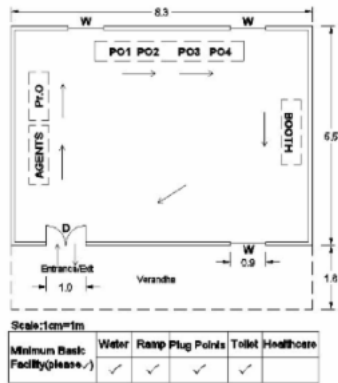

Google Map View

Polling Station Building Front View

Polling Station Front View

Cad View

Key MAP View

1 பெயர் : பூங்கொடி கணவர் பெயர்: வேலு வீட்டு எண் : 1-1 வயது : 39 பாலினம் : பெண் Photo is available	UOM0614826	2 பெயர் : நந்தினி தந்தை பெயர்: பழனி வீட்டு எண் : 1/3 வயது : 27 பாலினம் : பெண் Photo is available	UOM0989285	3 பெயர் : மகேஷ்வரன் தந்தை பெயர்: குருமூர்த்தி வீட்டு எண் : 1/6ஏ வயது : 24 பாலினம் : ஆண் Photo is available	UOM1960137
4 பெயர் : பிரியங்கா தந்தை பெயர்: குருமூர்த்தி வீட்டு எண் : 1/6ஏ வயது : 21 பாலினம் : பெண் Photo is available	UOM2069169	5 பெயர் : ராஜலக்ஷ்மி தந்தை பெயர்: பழனிசுமார் வீட்டு எண் : 1/6பீ வயது : 23 பாலினம் : பெண் Photo is available	UOM2012375	6 பெயர் : பவித்ரா தந்தை பெயர்: ராமமூர்த்தி வீட்டு எண் : 1/12 வயது : 31 பாலினம் : பெண் Photo is available	IKU0745695
7 பெயர் : பிரதீப் குமார் தந்தை பெயர்: பழனி வீட்டு எண் : 1/12 வயது : 25 பாலினம் : ஆண் Photo is available	UOM1941350	8 பெயர் : மோகன்ராஜ் தந்தை பெயர்: ராஜேந்திரன் வீட்டு எண் : 1-12A வயது : 31 பாலினம் : ஆண் Photo is available	UOM0614875	9 பெயர் : அருண்சுமார் தந்தை பெயர்: பழனி வீட்டு எண் : 1-12A வயது : 29 பாலினம் : ஆண் Photo is available	UOM0876615
10 பெயர் : பெர்னாட்ஷா தந்தை பெயர்: ராஜேந்திரன் வீட்டு எண் : 1-12A வயது : 29 பாலினம் : ஆண் Photo is available	UOM0876623	11 பெயர் : சரவணன் தந்தை பெயர்: சண்முகம் வீட்டு எண் : 1/16 வயது : 25 பாலினம் : ஆண் Photo is available	UOM1941459	12 பெயர் : ரம்யா தந்தை பெயர்: சேகர் வீட்டு எண் : 1/20 வயது : 22 பாலினம் : பெண் Photo is available	UOM2037224
13 பெயர் : ரமேஷ் சேகர் தந்தை பெயர்: சேகர் வீட்டு எண் : 1/20 வயது : 19 பாலினம் : ஆண் Photo is available	UOM2226553	14 பெயர் : சரண்ராஜ் தந்தை பெயர்: சீனுவாசன் வீட்டு எண் : 1-31 வயது : 30 பாலினம் : ஆண் Photo is available	UOM0734293	15 பெயர் : அருநேஷ்வரன் தந்தை பெயர்: தட்சனாமூர்த்தி வீட்டு எண் : 1/36 வயது : 21 பாலினம் : ஆண் Photo is available	UOM2037299
16 பெயர் : ஹரிபிரசாத் தந்தை பெயர்: பன்னீர்செல்வம் வீட்டு எண் : 1/38 வயது : 21 பாலினம் : ஆண் Photo is available	UOM2037190	17 பெயர் : ஜீவன் குமார் தந்தை பெயர்: ஐயப்பன் வீட்டு எண் : 1/38 வயது : 20 பாலினம் : ஆண் Photo is available	UOM2226520	18 பெயர் : அருள்சுமார் தந்தை பெயர்: ஐயப்பன் வீட்டு எண் : 1/38 சி வயது : 22 பாலினம் : ஆண் Photo is available	UOM2025088
19 பெயர் : வெற்றிவேல் தந்தை பெயர்: பழனிசுமார் வீட்டு எண் : 1/64 வயது : 25 பாலினம் : ஆண் Photo is available	UOM2012383	20 பெயர் : ஆனந்தி கணவர் பெயர்: பழனி வீட்டு எண் : 1E வயது : 50 பாலினம் : பெண் Photo is available	UOM0614818	21 பெயர் : ஆனந்தராஜ் தந்தை பெயர்: சந்திரகாசன் வீட்டு எண் : 1E வயது : 38 பாலினம் : ஆண் Photo is available	UOM0618579
22 பெயர் : சிந்துஜா தந்தை பெயர்: புருஷோத்தமன் வீட்டு எண் : 1E வயது : 32 பாலினம் : பெண் Photo is available	UOM0614693	23 பெயர் : ஜெய் நிஷா கணவர் பெயர்: ஜெயக்குமார் வீட்டு எண் : 1ஐ வயது : 25 பாலினம் : பெண் Photo is available	UOM1942093	24 பெயர் : கமலி தந்தை பெயர்: உதயசுமார் வீட்டு எண் : 1ஐ வயது : 23 பாலினம் : பெண் Photo is available	UOM1911338
25 பெயர் : ரேணுகாதேவி தந்தை பெயர்: தங்கவேலு வீட்டு எண் : 1ஐ வயது : 23 பாலினம் : பெண் Photo is available	UOM1942028	26 பெயர் : வனஜா கணவர் பெயர்: புருஷோத்தமன் வீட்டு எண் : 2 வயது : 56 பாலினம் : பெண் Photo is available	UOM1687219	27 பெயர் : ஜோதிபிரபா தந்தை பெயர்: புருஷோத்தமன் வீட்டு எண் : 2-1 வயது : 31 பாலினம் : பெண் Photo is available	UOM0614701
28 பெயர் : சக்திவேல் தந்தை பெயர்: ராமகிருஷ்ணன் வீட்டு எண் : 2/2எ வயது : 22 பாலினம் : ஆண் Photo is available	UOM2037430	29 பெயர் : ஜோதி கணவர் பெயர்: ஞானபிரகாசம் வீட்டு எண் : 2/30 வயது : 50 பாலினம் : பெண் Photo is available	UOM2037554	30 பெயர் : வெங்கடேசன் தந்தை பெயர்: தனுசு வீட்டு எண் : 2-68 வயது : 29 பாலினம் : ஆண் Photo is available	UOM0791087