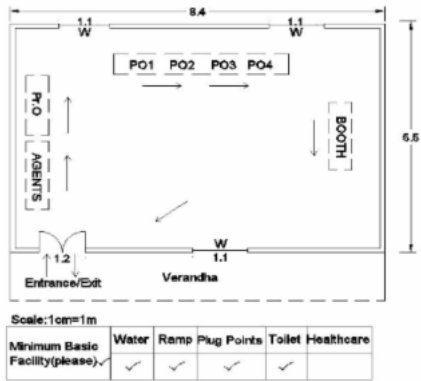

Google Map View

Polling Station Building Front View

Polling Station Front View

Cad View

Key MAP View

1 பெயர் : பரசுராமன் மாணிக்கம் தந்தை பெயர்: மாணிக்கம் வீட்டு எண் : 00 வயது : 43 பாலினம் : ஆண் Photo is available	KRY2180560	2 பெயர் : கலைச்செல்வி கணவர் பெயர்: வினோத்குமார் வீட்டு எண் : 1 வயது : 28 பாலினம் : பெண் Photo is available	UOM1021443	3 பெயர் : கார்த்திகேயன் தந்தை பெயர்: ஞானவேல் வீட்டு எண் : 1 வயது : 26 பாலினம் : ஆண் Photo is available	UOM1076355
4 பெயர் : நவீன் தந்தை பெயர்: ரத்தனவேல் வீட்டு எண் : 1/90 வயது : 19 பாலினம் : ஆண் Photo is available	UOM2226686	5 பெயர் : பாலமுருகன் தந்தை பெயர்: தண்டபாணி வீட்டு எண் : 1/96ஏ வயது : 36 பாலினம் : ஆண் Photo is available	UOM0539213	6 பெயர் : பிரியா தந்தை பெயர்: ஜோதி வீட்டு எண் : 1/96 ஏ வயது : 31 பாலினம் : பெண் Photo is available	NWZ0697748
7 பெயர் : அஜும் தந்தை பெயர்: அண்ணன்மலை வீட்டு எண் : 1/128 வயது : 23 பாலினம் : ஆண் Photo is available	UOM1982123	8 பெயர் : நாகம்மா கணவர் பெயர்: கோவிந்தன் வீட்டு எண் : 1E வயது : 80 பாலினம் : பெண் Photo is available	UOM0539460	9 பெயர் : பக்கிரி தந்தை பெயர்: மாணிக்கம் வீட்டு எண் : 1E வயது : 71 பாலினம் : ஆண் Photo is available	UOM0921346
10 பெயர் : கனகவள்ளி கணவர் பெயர்: பெருமாள் வீட்டு எண் : 1E வயது : 64 பாலினம் : பெண் Photo is available	UOM0539411	11 பெயர் : நாகரத்தினம் சுந்தரமூர்த்தி கணவர் பெயர்: சுந்தரமூர்த்தி வீட்டு எண் : 1இ வயது : 57 பாலினம் : பெண் Photo is available	UOM1954577	12 பெயர் : பாலகுரு தந்தை பெயர்: ஏகாம்பரம் வீட்டு எண் : 1E வயது : 47 பாலினம் : ஆண் Photo is available	UOM0922500
13 பெயர் : உஷா கணவர் பெயர்: சதாசிவம் வீட்டு எண் : 1E வயது : 46 பாலினம் : பெண் Photo is available	UOM0620047	14 பெயர் : மகாலட்சுமி கணவர் பெயர்: மோகனரங்கன் வீட்டு எண் : 1E வயது : 41 பாலினம் : பெண் Photo is available	UOM0615146	15 பெயர் : சிவகாமி கணவர் பெயர்: கந்தவேல் வீட்டு எண் : 1E வயது : 40 பாலினம் : பெண் Photo is available	UOM0539437
16 பெயர் : விஜயகுமார் தந்தை பெயர்: ராமலிங்கம் வீட்டு எண் : 1E வயது : 40 பாலினம் : ஆண் Photo is available	UOM0922526	17 பெயர் : சுசித்தா கணவர் பெயர்: இளங்கோ வீட்டு எண் : 1இ வயது : 37 பாலினம் : பெண் Photo is available	UOM1941640	18 பெயர் : கருணாநிதி தந்தை பெயர்: கலியன் வீட்டு எண் : 1E வயது : 33 பாலினம் : ஆண் Photo is available	UOM0539379
19 பெயர் : சூபா தந்தை பெயர்: கலியன் வீட்டு எண் : 1E வயது : 33 பாலினம் : பெண் Photo is available	UOM0539429	20 பெயர் : நாகலட்சுமி கணவர் பெயர்: ராஜகுமார் வீட்டு எண் : 1E வயது : 30 பாலினம் : பெண் Photo is available	UOM0922419	21 பெயர் : சம்பத் தந்தை பெயர்: ஞானவேல் வீட்டு எண் : 1E வயது : 29 பாலினம் : ஆண் Photo is available	UOM0812289
22 பெயர் : கீர்த்திகா தந்தை பெயர்: விஜயகுமார் வீட்டு எண் : 1E வயது : 29 பாலினம் : பெண் Photo is available	UOM0876912	23 பெயர் : கண்மணிராஜா தந்தை பெயர்: முருகன் வீட்டு எண் : 1E வயது : 28 பாலினம் : ஆண் Photo is available	UOM0876755	24 பெயர் : தேசிங்கன் தந்தை பெயர்: சந்திரசேகரன் வீட்டு எண் : 1E வயது : 28 பாலினம் : ஆண் Photo is available	UOM0922534
25 பெயர் : நளினி தந்தை பெயர்: காசிநாதன் வீட்டு எண் : 1E வயது : 27 பாலினம் : பெண் Photo is available	UOM0979203	26 பெயர் : வேல்முருகன் தந்தை பெயர்: பாலமுருகன் வீட்டு எண் : 1இ வயது : 24 பாலினம் : ஆண் Photo is available	UOM1941681	27 பெயர் : வெற்றிவேல் தந்தை பெயர்: செல்வம் வீட்டு எண் : 1இ வயது : 23 பாலினம் : ஆண் Photo is available	UOM1985738
28 பெயர் : கலியபெருமாள் தந்தை பெயர்: முருகேசன் வீட்டு எண் : 2 வயது : 76 பாலினம் : ஆண் Photo is available	UOM1697689	29 பெயர் : சாரதா கணவர் பெயர்: கலியபெருமாள் வீட்டு எண் : 2 வயது : 71 பாலினம் : பெண் Photo is available	UOM1697697	30 பெயர் : சும்பதி கணவர் பெயர்: குருமூர்த்தி வீட்டு எண் : 2 வயது : 42 பாலினம் : பெண் Photo is available	UOM0812305