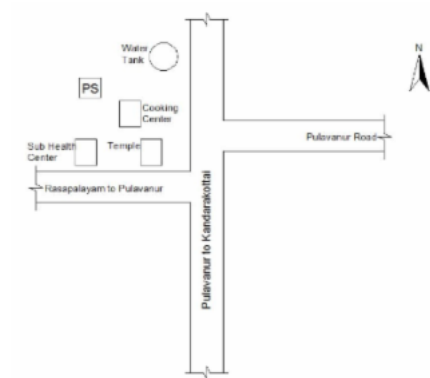

Google Map View

Polling Station Building Front View

Polling Station Front View

Cad View

Key MAP View

1 பெயர் : சிவசக்தி தந்தை பெயர்: சிவசண்முகம் வீட்டு எண் : 1 வயது : 36 பாலினம் : பெண் Photo is available	UOM1021518	2 பெயர் : கவி கலா தந்தை பெயர்: பாலிரிசன் வீட்டு எண் : 1 வயது : 30 பாலினம் : பெண் Photo is available	UOM1832625	3 பெயர் : அருள் ஜோதி தந்தை பெயர்: ராஜேந்திரன் வீட்டு எண் : 1 வயது : 29 பாலினம் : ஆண் Photo is available	UOM0821124
4 பெயர் : திருமுருகன் தந்தை பெயர்: வையாபுரி வீட்டு எண் : 1 வயது : 27 பாலினம் : ஆண் Photo is available	UOM0957654	5 பெயர் : சந்தியா தந்தை பெயர்: ஜோதி வீட்டு எண் : 1 வயது : 26 பாலினம் : பெண் Photo is available	UOM1021294	6 பெயர் : புகழ்வேல் தந்தை பெயர்: ராஜேந்திரன் வீட்டு எண் : 1 வயது : 26 பாலினம் : ஆண் Photo is available	UOM1021526
7 பெயர் : புருஷோத்தமன் தந்தை பெயர்: வீரராகவம் வீட்டு எண் : 1 வயது : 25 பாலினம் : ஆண் Photo is available	UOM1021260	8 பெயர் : முத்துக்குமரன் தந்தை பெயர்: வையாபுரி வீட்டு எண் : 1-197 வயது : 39 பாலினம் : ஆண் Photo is available	UOM0209833	9 பெயர் : சமங்கலி தந்தை பெயர்: சின்னத்தம்பி வீட்டு எண் : 1-223 வயது : 39 பாலினம் : பெண் Photo is available	UOM0880641
10 பெயர் : தமிழ்ச்செல்வன் தாயின் பெயர்: ஜெயலட்சுமி வீட்டு எண் : 1-225 வயது : 32 பாலினம் : ஆண் Photo is available	UOM0628578	11 பெயர் : வல்லாள்பெருமள் தந்தை பெயர்: பாரிவள்ளல் வீட்டு எண் : 1ஏ வயது : 26 பாலினம் : ஆண் Photo is available	UOM1021286	12 பெயர் : முருகனாந்தம் தந்தை பெயர்: தண்டபாணி வீட்டு எண் : 1E வயது : 29 பாலினம் : ஆண் Photo is available	UOM0880567
13 பெயர் : அஜித்குமார் தந்தை பெயர்: அண்ணாமலை வீட்டு எண் : 1E வயது : 27 பாலினம் : ஆண் Photo is available	UOM0957597	14 பெயர் : பிரவீணராஜ் தந்தை பெயர்: நாகராஜ் வீட்டு எண் : 1ஐ வயது : 22 பாலினம் : ஆண் Photo is available	UOM1980580	15 பெயர் : ரோஜா கணவர் பெயர்: ராஜ்குமார் வீட்டு எண் : 1ஐ வயது : 22 பாலினம் : பெண் Photo is available	UOM1980614
16 பெயர் : கமலநாத் தந்தை பெயர்: கந்தசாமி வீட்டு எண் : 1ஏ வயது : 21 பாலினம் : ஆண் Photo is available	UOM2135754	17 பெயர் : ஜே தாமோதரன் தந்தை பெயர்: இ.ஜெயவேலு வீட்டு எண் : 2/276 வயது : 23 பாலினம் : ஆண் Photo is available	UOM1886209	18 பெயர் : அருளரசன் தந்தை பெயர்: பாண்டிரங்கன் வீட்டு எண் : 2-277 வயது : 28 பாலினம் : ஆண் Photo is available	UOM0821116
19 பெயர் : விஜயபிரதாபன் தந்தை பெயர்: தனசேகரன் வீட்டு எண் : 2-279 வயது : 29 பாலினம் : ஆண் Photo is available	UOM0821140	20 பெயர் : த.சம்பத் தந்தை பெயர்: க.தனசேகரன் வீட்டு எண் : 2/279 வயது : 24 பாலினம் : ஆண் Photo is available	UOM1886258	21 பெயர் : திருகங்கை கணவர் பெயர்: முருகன் வீட்டு எண் : 2-282 வயது : 31 பாலினம் : பெண் Photo is available	UOM0820811
22 பெயர் : தர்ம பிரபு தந்தை பெயர்: தர்மலிங்கம் வீட்டு எண் : 2-284 வயது : 28 பாலினம் : ஆண் Photo is available	UOM0820696	23 பெயர் : அரவிந்தன் தந்தை பெயர்: சேகர் வீட்டு எண் : 3/568 வயது : 30 பாலினம் : ஆண் Photo is available	UOM2142560	24 பெயர் : ஜெகன் தந்தை பெயர்: கலியமுர்த்தி வீட்டு எண் : 10 வயது : 24 பாலினம் : ஆண் Photo is available	UOM1976570
25 பெயர் : ரஞ்சிதா கணவர் பெயர்: சங்கரா கணேஷ் வீட்டு எண் : 12 வயது : 33 பாலினம் : பெண் Photo is available	UOM1819663	26 பெயர் : பாலசுந்தரம் தந்தை பெயர்: குழந்தைவேலு வீட்டு எண் : 25 வயது : 45 பாலினம் : ஆண் Photo is available	UOM0711861	27 பெயர் : கார்த்திகா கணவர் பெயர்: பாலசுந்தரம் வீட்டு எண் : 25 வயது : 36 பாலினம் : பெண் Photo is available	UOM0820753
28 பெயர் : சமலதா கணவர் பெயர்: பொன்னிரிசன் வீட்டு எண் : 127 வயது : 43 பாலினம் : பெண் Photo is available	UOM1837012	29 பெயர் : மண்ணாங்கட்டி தந்தை பெயர்: குப்புசாமி வீட்டு எண் : 135 வயது : 70 பாலினம் : ஆண் Photo is available	UOM1170117	30 பெயர் : லட்சுமி கணவர் பெயர்: மண்ணாங்கட்டி வீட்டு எண் : 135 வயது : 54 பாலினம் : பெண் Photo is available	UOM1170125