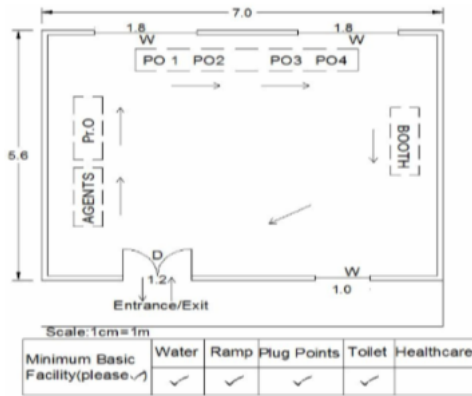

Google Map View

Polling Station Building Front View

Polling Station Front View

Cad View

Key MAP View

1 பெயர் : சிவசக்தி தந்தை பெயர்: சிவசண்முகம் வீட்டு எண் : 1 வயது : 36 பாலினம் : பெண் Photo is available	UOM1021518	2 பெயர் : கவி கலா தந்தை பெயர்: பாலிரிசன் வீட்டு எண் : 1 வயது : 30 பாலினம் : பெண் Photo is available	UOM1832625	3 பெயர் : அருள் ஜோதி தந்தை பெயர்: ராஜேந்திரன் வீட்டு எண் : 1 வயது : 29 பாலினம் : ஆண் Photo is available	UOM0821124
4 பெயர் : திருமுருகன் தந்தை பெயர்: வையாபுரி வீட்டு எண் : 1 வயது : 27 பாலினம் : ஆண் Photo is available	UOM0957654	5 பெயர் : சந்தியா தந்தை பெயர்: ஜோதி வீட்டு எண் : 1 வயது : 26 பாலினம் : பெண் Photo is available	UOM1021294	6 பெயர் : புகழ்வேல் தந்தை பெயர்: ராஜேந்திரன் வீட்டு எண் : 1 வயது : 26 பாலினம் : ஆண் Photo is available	UOM1021526
7 பெயர் : புருஷோத்தமன் தந்தை பெயர்: வீரராகவம் வீட்டு எண் : 1 வயது : 25 பாலினம் : ஆண் Photo is available	UOM1021260	8 பெயர் : முத்துக்குமரன் தந்தை பெயர்: வையாபுரி வீட்டு எண் : 1-197 வயது : 39 பாலினம் : ஆண் Photo is available	UOM0209833	9 பெயர் : சமங்கலி தந்தை பெயர்: சின்னத்தம்பி வீட்டு எண் : 1-223 வயது : 39 பாலினம் : பெண் Photo is available	UOM0880641
10 பெயர் : தமிழ்ச்செல்வன் தாயின் பெயர்: ஜெயலட்சுமி வீட்டு எண் : 1-225 வயது : 32 பாலினம் : ஆண் Photo is available	UOM0628578	11 பெயர் : வல்லாள்பெருமள் தந்தை பெயர்: பாரிவள்ளல் வீட்டு எண் : 1ஏ வயது : 26 பாலினம் : ஆண் Photo is available	UOM1021286	12 பெயர் : முருகனாந்தம் தந்தை பெயர்: தண்டபாணி வீட்டு எண் : 1E வயது : 29 பாலினம் : ஆண் Photo is available	UOM0880567
13 பெயர் : அஜித்குமார் தந்தை பெயர்: அண்ணாமலை வீட்டு எண் : 1E வயது : 27 பாலினம் : ஆண் Photo is available	UOM0957597	14 பெயர் : பிரவீணராஜ் தந்தை பெயர்: நாகராஜ் வீட்டு எண் : 1ஐ வயது : 22 பாலினம் : ஆண் Photo is available	UOM1980580	15 பெயர் : ரோஜா கணவர் பெயர்: ராஜ்குமார் வீட்டு எண் : 1ஐ வயது : 22 பாலினம் : பெண் Photo is available	UOM1980614
16 பெயர் : கமலநாத் தந்தை பெயர்: கந்தசாமி வீட்டு எண் : 1ஏ வயது : 21 பாலினம் : ஆண் Photo is available	UOM2135754	17 பெயர் : ஜே தாமோதரன் தந்தை பெயர்: இ.ஜெயவேலு வீட்டு எண் : 2/276 வயது : 23 பாலினம் : ஆண் Photo is available	UOM1886209	18 பெயர் : அருளரசன் தந்தை பெயர்: பாண்டிரங்கன் வீட்டு எண் : 2-277 வயது : 28 பாலினம் : ஆண் Photo is available	UOM0821116
19 பெயர் : விஜயபிரதாபன் தந்தை பெயர்: தனசேகரன் வீட்டு எண் : 2-279 வயது : 29 பாலினம் : ஆண் Photo is available	UOM0821140	20 பெயர் : த.சம்பத் தந்தை பெயர்: க.தனசேகரன் வீட்டு எண் : 2/279 வயது : 24 பாலினம் : ஆண் Photo is available	UOM1886258	21 பெயர் : திருகங்கை கணவர் பெயர்: முருகன் வீட்டு எண் : 2-282 வயது : 31 பாலினம் : பெண் Photo is available	UOM0820811
22 பெயர் : தர்ம பிரபு தந்தை பெயர்: தர்மலிங்கம் வீட்டு எண் : 2-284 வயது : 28 பாலினம் : ஆண் Photo is available	UOM0820696	23 பெயர் : அரவிந்தன் தந்தை பெயர்: சேகர் வீட்டு எண் : 3/568 வயது : 30 பாலினம் : ஆண் Photo is available	UOM2142560	24 பெயர் : ஜெகன் தந்தை பெயர்: கலியமுர்த்தி வீட்டு எண் : 10 வயது : 24 பாலினம் : ஆண் Photo is available	UOM1976570
25 பெயர் : ரஞ்சிதா கணவர் பெயர்: சங்கரா கணேஷ் வீட்டு எண் : 12 வயது : 33 பாலினம் : பெண் Photo is available	UOM1819663	26 பெயர் : பாலசுந்தரம் தந்தை பெயர்: குழந்தைவேலு வீட்டு எண் : 25 வயது : 45 பாலினம் : ஆண் Photo is available	UOM0711861	27 பெயர் : கார்த்திகா கணவர் பெயர்: பாலசுந்தரம் வீட்டு எண் : 25 வயது : 36 பாலினம் : பெண் Photo is available	UOM0820753
28 பெயர் : சமலதா கணவர் பெயர்: பொன்னிரிசன் வீட்டு எண் : 127 வயது : 43 பாலினம் : பெண் Photo is available	UOM1837012	29 பெயர் : மண்ணாங்கட்டி தந்தை பெயர்: குப்புசாமி வீட்டு எண் : 135 வயது : 70 பாலினம் : ஆண் Photo is available	UOM1170117	30 பெயர் : லட்சுமி கணவர் பெயர்: மண்ணாங்கட்டி வீட்டு எண் : 135 வயது : 54 பாலினம் : பெண் Photo is available	UOM1170125