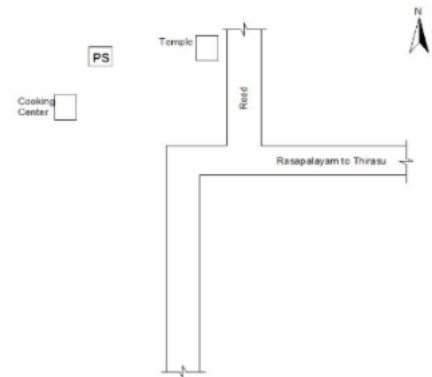

Google Map View

Polling Station Building Front View

Polling Station Front View

Cad View

Key MAP View

1 பெயர் : செபியபுஷ்பம் கணவர் பெயர் : கணபதி வீட்டு எண் : 1E வயது : 43 பாலினம் : பெண் Photo is available	UOM0423467	2 பெயர் : லோகநாதன் தந்தை பெயர் : சிவக்கொழுந்து வீட்டு எண் : 1E வயது : 39 பாலினம் : ஆண் Photo is available	UOM0549774	3 பெயர் : பழீளா கணவர் பெயர் : வெங்கடேசன் வீட்டு எண் : 1E வயது : 39 பாலினம் : பெண் Photo is available	UOM0423442
4 பெயர் : பிரியா தந்தை பெயர் : அதிர்வாணம் வீட்டு எண் : 1E வயது : 35 பாலினம் : பெண் Photo is available	UOM0423483	5 பெயர் : மணிகண்டன் தந்தை பெயர் : சுப்ரமணியன் வீட்டு எண் : 1E வயது : 33 பாலினம் : ஆண் Photo is available	UOM0423459	6 பெயர் : ஆனந்தராஜ் தந்தை பெயர் : அன்பு வீட்டு எண் : 1E வயது : 33 பாலினம் : ஆண் Photo is available	UOM0629089
# 7 பெயர் : மணிபாலன் தந்தை பெயர் : சுப்பிரமணியன் வீட்டு எண் : 1E வயது : 30 பாலினம் : ஆண் Photo is available	UOM0629113	8 பெயர் : கனகராஜ் தந்தை பெயர் : மதுரைவீரன் வீட்டு எண் : 1E வயது : 30 பாலினம் : ஆண் Photo is available	UOM0823971	9 பெயர் : கோமதி தந்தை பெயர் : இராமலிங்கம் வீட்டு எண் : 1E வயது : 27 பாலினம் : பெண் Photo is available	UOM0945204
10 பெயர் : முத்துக்குமாரி தந்தை பெயர் : ஞானமூர்த்தி வீட்டு எண் : 4 வயது : 29 பாலினம் : பெண் Photo is available	UOM0741306	11 பெயர் : வானதி தந்தை பெயர் : பழனிசாமி வீட்டு எண் : 25 வயது : 23 பாலினம் : பெண் Photo is available	UOM1975655	12 பெயர் : கலையரசி தந்தை பெயர் : லக்ஷ்மணன் வீட்டு எண் : 45 வயது : 27 பாலினம் : பெண் Photo is available	UOM0957829
13 பெயர் : சுபாஷினி தந்தை பெயர் : சுந்தரம் வீட்டு எண் : 56 வயது : 25 பாலினம் : பெண் Photo is available	UOM1107895	14 பெயர் : ஸ்ரீநாத் தந்தை பெயர் : செல்வராசு வீட்டு எண் : 88 வயது : 26 பாலினம் : ஆண் Photo is available	UOM1107853	15 பெயர் : அங்கலஸ்ரீ தந்தை பெயர் : மலையப்பன் வீட்டு எண் : 90 வயது : 24 பாலினம் : பெண் Photo is available	UOM1976752
16 பெயர் : கங்காசல்வரி கணவர் பெயர் : தினேஷ்குமார் வீட்டு எண் : 99 வயது : 24 பாலினம் : பெண் Photo is available	UOM2234896	17 பெயர் : புண்ணியமூர்த்தி தந்தை பெயர் : சிவக்கொழுந்து வீட்டு எண் : 125 வயது : 46 பாலினம் : ஆண் Photo is available	UOM0007633	18 பெயர் : ஆறுமுகம் தந்தை பெயர் : சிவக்கொழுந்து வீட்டு எண் : 127 வயது : 56 பாலினம் : ஆண் Photo is available	KRY2794279
19 பெயர் : ரஜினி கணவர் பெயர் : அமிர்தலிங்கம் வீட்டு எண் : 132 வயது : 46 பாலினம் : பெண் Photo is available	KRY1780931	20 பெயர் : நிகிலா தந்தை பெயர் : பக்கிரிபாலு வீட்டு எண் : 133 வயது : 24 பாலினம் : பெண் Photo is available	UOM1976745	21 பெயர் : ரோஸ்லின் தந்தை பெயர் : பக்கிரிபாலு வீட்டு எண் : 133 வயது : 24 பாலினம் : பெண் Photo is available	UOM1976760
22 பெயர் : ரனீத் தந்தை பெயர் : கல்யாணி வீட்டு எண் : 136 வயது : 26 பாலினம் : ஆண் Photo is available	UOM1021773	23 பெயர் : மகாலட்சுமி தந்தை பெயர் : முருகையன் வீட்டு எண் : 136 வயது : 24 பாலினம் : பெண் Photo is available	UOM1974096	24 பெயர் : மதனகுரு தந்தை பெயர் : முருகன் வீட்டு எண் : 150 வயது : 26 பாலினம் : ஆண் Photo is available	UOM1107861
25 பெயர் : இளம்வழி தந்தை பெயர் : அபிமன்னன் வீட்டு எண் : 174 வயது : 31 பாலினம் : ஆண் Photo is available	UOM1107846	26 பெயர் : காமாட்சி கணவர் பெயர் : இளம்வழி வீட்டு எண் : 174 வயது : 28 பாலினம் : பெண் Photo is available	UOM1113869	27 பெயர் : சுப்ரமணி தந்தை பெயர் : சீனுவாசன் வீட்டு எண் : 175 வயது : 61 பாலினம் : ஆண் Photo is available	UOM1318252
28 பெயர் : தெய்வள்ளி கணவர் பெயர் : சுப்ரமணி வீட்டு எண் : 175 வயது : 56 பாலினம் : பெண் Photo is available	UOM1318260	29 பெயர் : வளர்மதி தந்தை பெயர் : சிவபாலன் வீட்டு எண் : 175 வயது : 26 பாலினம் : பெண் Photo is available	UOM1976778	30 பெயர் : ராமலிங்கம் தந்தை பெயர் : சிவக்கொழுந்து வீட்டு எண் : 177 வயது : 54 பாலினம் : ஆண் Photo is available	UOM1318278