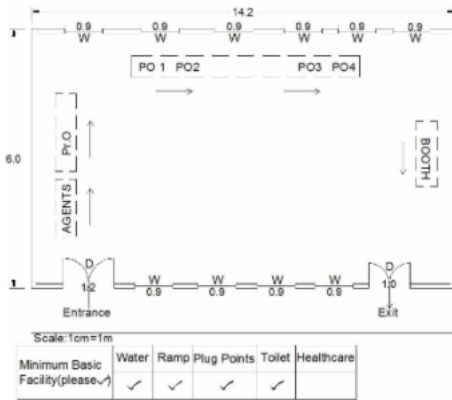

Google Map View

Polling Station Building Front View

Polling Station Front View

Cad View

Key MAP View

1 பெயர் : செபியபுஷ்பம் கணவர் பெயர் : கணபதி வீட்டு எண் : 1E வயது : 43 பாலினம் : பெண் Photo is available	UOM0423467	2 பெயர் : லோகநாதன் தந்தை பெயர் : சிவக்கொழுந்து வீட்டு எண் : 1E வயது : 39 பாலினம் : ஆண் Photo is available	UOM0549774	3 பெயர் : பழீளா கணவர் பெயர் : வெங்கடேசன் வீட்டு எண் : 1E வயது : 39 பாலினம் : பெண் Photo is available	UOM0423442
4 பெயர் : பிரியா தந்தை பெயர் : அதிர்வாணம் வீட்டு எண் : 1E வயது : 35 பாலினம் : பெண் Photo is available	UOM0423483	5 பெயர் : மணிகண்டன் தந்தை பெயர் : சுப்ரமணியன் வீட்டு எண் : 1E வயது : 33 பாலினம் : ஆண் Photo is available	UOM0423459	6 பெயர் : ஆனந்தராஜ் தந்தை பெயர் : அன்பு வீட்டு எண் : 1E வயது : 33 பாலினம் : ஆண் Photo is available	UOM0629089
# 7 பெயர் : மணிபாலன் தந்தை பெயர் : சுப்பிரமணியன் வீட்டு எண் : 1E வயது : 30 பாலினம் : ஆண் Photo is available	UOM0629113	8 பெயர் : கனகராஜ் தந்தை பெயர் : மதுரைவீரன் வீட்டு எண் : 1E வயது : 30 பாலினம் : ஆண் Photo is available	UOM0823971	9 பெயர் : கோமதி தந்தை பெயர் : இராமலிங்கம் வீட்டு எண் : 1E வயது : 27 பாலினம் : பெண் Photo is available	UOM0945204
10 பெயர் : முத்துக்குமாரி தந்தை பெயர் : ஞானமூர்த்தி வீட்டு எண் : 4 வயது : 29 பாலினம் : பெண் Photo is available	UOM0741306	11 பெயர் : வானதி தந்தை பெயர் : பழனிசாமி வீட்டு எண் : 25 வயது : 23 பாலினம் : பெண் Photo is available	UOM1975655	12 பெயர் : கலையரசி தந்தை பெயர் : லக்ஷ்மணன் வீட்டு எண் : 45 வயது : 27 பாலினம் : பெண் Photo is available	UOM0957829
13 பெயர் : சுபாஷினி தந்தை பெயர் : சுந்தரம் வீட்டு எண் : 56 வயது : 25 பாலினம் : பெண் Photo is available	UOM1107895	14 பெயர் : ஸ்ரீநாத் தந்தை பெயர் : செல்வராசு வீட்டு எண் : 88 வயது : 26 பாலினம் : ஆண் Photo is available	UOM1107853	15 பெயர் : அங்கலஸ்ரீ தந்தை பெயர் : மலையப்பன் வீட்டு எண் : 90 வயது : 24 பாலினம் : பெண் Photo is available	UOM1976752
16 பெயர் : கங்காசல்வரி கணவர் பெயர் : தினேஷ்குமார் வீட்டு எண் : 99 வயது : 24 பாலினம் : பெண் Photo is available	UOM2234896	17 பெயர் : புண்ணியமூர்த்தி தந்தை பெயர் : சிவக்கொழுந்து வீட்டு எண் : 125 வயது : 46 பாலினம் : ஆண் Photo is available	UOM0007633	18 பெயர் : ஆறுமுகம் தந்தை பெயர் : சிவக்கொழுந்து வீட்டு எண் : 127 வயது : 56 பாலினம் : ஆண் Photo is available	KRY2794279
19 பெயர் : ரஜினி கணவர் பெயர் : அமிர்தலிங்கம் வீட்டு எண் : 132 வயது : 46 பாலினம் : பெண் Photo is available	KRY1780931	20 பெயர் : நிகிலா தந்தை பெயர் : பக்கிரிபாலு வீட்டு எண் : 133 வயது : 24 பாலினம் : பெண் Photo is available	UOM1976745	21 பெயர் : ரோஸ்லின் தந்தை பெயர் : பக்கிரிபாலு வீட்டு எண் : 133 வயது : 24 பாலினம் : பெண் Photo is available	UOM1976760
22 பெயர் : ரனீத் தந்தை பெயர் : கல்யாணி வீட்டு எண் : 136 வயது : 26 பாலினம் : ஆண் Photo is available	UOM1021773	23 பெயர் : மகாலட்சுமி தந்தை பெயர் : முருகையன் வீட்டு எண் : 136 வயது : 24 பாலினம் : பெண் Photo is available	UOM1974096	24 பெயர் : மதனகுரு தந்தை பெயர் : முருகன் வீட்டு எண் : 150 வயது : 26 பாலினம் : ஆண் Photo is available	UOM1107861
25 பெயர் : இளம்வழி தந்தை பெயர் : அபிமன்னன் வீட்டு எண் : 174 வயது : 31 பாலினம் : ஆண் Photo is available	UOM1107846	26 பெயர் : காமாட்சி கணவர் பெயர் : இளம்வழி வீட்டு எண் : 174 வயது : 28 பாலினம் : பெண் Photo is available	UOM1113869	27 பெயர் : சுப்ரமணி தந்தை பெயர் : சீனுவாசன் வீட்டு எண் : 175 வயது : 61 பாலினம் : ஆண் Photo is available	UOM1318252
28 பெயர் : தெய்வள்ளி கணவர் பெயர் : சுப்ரமணி வீட்டு எண் : 175 வயது : 56 பாலினம் : பெண் Photo is available	UOM1318260	29 பெயர் : வளர்மதி தந்தை பெயர் : சிவபாலன் வீட்டு எண் : 175 வயது : 26 பாலினம் : பெண் Photo is available	UOM1976778	30 பெயர் : ராமலிங்கம் தந்தை பெயர் : சிவக்கொழுந்து வீட்டு எண் : 177 வயது : 54 பாலினம் : ஆண் Photo is available	UOM1318278