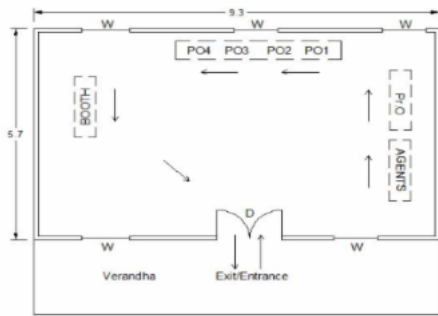

Google Map View

Polling Station Building Front View

Polling Station Front View

Cad View

Key MAP View

1 பெயர் : விநாயகம் . தந்தை பெயர்: முனுசாமி . வீட்டு எண் : 1 வயது : 58 பாலினம் : ஆண்	UOM0143297 Photo is available	2 பெயர் : முருகன் தந்தை பெயர்: மணியன் வீட்டு எண் : 01 வயது : 50 பாலினம் : ஆண்	UOM2238269 Photo is available	3 பெயர் : கவிதா . கணவர் பெயர்: பொண்ணிநாராயணன் . வீட்டு எண் : 1 வயது : 40 பாலினம் : பெண்	UOM0143263 Photo is available
4 பெயர் : பார்த்தசாரதி தந்தை பெயர்: அண்ணாமலை . வீட்டு எண் : 1 வயது : 36 பாலினம் : ஆண்	UOM0143255 Photo is available	5 பெயர் : சந்தியா கணவர் பெயர்: பிரபாகரன் வீட்டு எண் : 1 வயது : 26 பாலினம் : பெண்	UOM2125482 Photo is available	6 பெயர் : தீபாலட்சுமி கணவர் பெயர்: நடராஜன் வீட்டு எண் : 1/248 வயது : 31 பாலினம் : பெண்	UOM1125053 Photo is available
7 பெயர் : கிருஷ்ணாஜி தந்தை பெயர்: நாகராஜன் வீட்டு எண் : 1-290 வயது : 38 பாலினம் : ஆண்	UOM0008540 Photo is available	8 பெயர் : பாலாஜி தந்தை பெயர்: நாகராஜன் வீட்டு எண் : 1-290 வயது : 36 பாலினம் : ஆண்	UOM0008466 Photo is available	9 பெயர் : ராமகிருஷ்ணன் தந்தை பெயர்: ராமசாமி வீட்டு எண் : 1-325 வயது : 37 பாலினம் : ஆண்	UOM0008532 Photo is available
10 பெயர் : விமலா கணவர் பெயர்: ராஜா வீட்டு எண் : 1E வயது : 50 பாலினம் : பெண்	UOM0910547 Photo is available	11 பெயர் : சுகந்தி கணவர் பெயர்: கோபலக்கிருஷ்ணன் வீட்டு எண் : 1E வயது : 39 பாலினம் : பெண்	UOM0424244 Photo is available	12 பெயர் : வினோதினி தந்தை பெயர்: ராஜன் வீட்டு எண் : 1E வயது : 38 பாலினம் : பெண்	UOM0424168 Photo is available
13 பெயர் : திருமலை தந்தை பெயர்: நடராஜன் வீட்டு எண் : 1E வயது : 36 பாலினம் : ஆண்	UOM0304048 Photo is available	14 பெயர் : மாலதி கணவர் பெயர்: நாகராஜன் வீட்டு எண் : 1E வயது : 36 பாலினம் : பெண்	UOM0550277 Photo is available	15 பெயர் : விஜயலட்சுமி கணவர் பெயர்: ரமேஷ் வீட்டு எண் : 1E வயது : 35 பாலினம் : பெண்	UOM0906149 Photo is available
16 பெயர் : பிரபாகரன் தந்தை பெயர்: தில்லைநாயகம் வீட்டு எண் : 1E வயது : 34 பாலினம் : ஆண்	UOM0304030 Photo is available	17 பெயர் : சசி கணவர் பெயர்: ராமகிருஷ்ணன் வீட்டு எண் : 1E வயது : 34 பாலினம் : பெண்	UOM0824045 Photo is available	18 பெயர் : மகாலட்சுமி -- கணவர் பெயர்: கோபு வீட்டு எண் : 1E வயது : 33 பாலினம் : பெண்	UOM0910612 Photo is available
19 பெயர் : விக்னேஷ் தந்தை பெயர்: சுரேஷ் வீட்டு எண் : 1ஐ வயது : 23 பாலினம் : ஆண்	UOM1974708 Photo is available	20 பெயர் : ராமநாதன் தந்தை பெயர்: விஸ்வநாதன் வீட்டு எண் : 2-12 வயது : 66 பாலினம் : ஆண்	UOM0734392 Photo is available	21 பெயர் : கிருஷ்ணப்ரியா கணவர் பெயர்: சிவக்குமார் வீட்டு எண் : 14 வயது : 41 பாலினம் : பெண்	UOM0629592 Photo is available
22 பெயர் : பேபி தந்தை பெயர்: தங்கமணி வீட்டு எண் : 022 வயது : 24 பாலினம் : பெண்	UOM2238277 Photo is available	23 பெயர் : தமிழ்செல்வி கணவர் பெயர்: ஆறுமுகம் வீட்டு எண் : 25 வயது : 37 பாலினம் : பெண்	UOM0629568 Photo is available	24 பெயர் : கவிதா தந்தை பெயர்: கருணாமூர்த்தி வீட்டு எண் : 26 வயது : 30 பாலினம் : பெண்	UOM0629469 Photo is available
25 பெயர் : அஜய் தந்தை பெயர்: ராஜா வீட்டு எண் : 43 வயது : 19 பாலினம் : ஆண்	UOM2237105 Photo is available	26 பெயர் : அபிராமி . கணவர் பெயர்: பிரகாஷ் . வீட்டு எண் : 55 வயது : 36 பாலினம் : பெண்	UOM0143214 Photo is available	27 பெயர் : கபிலரசன் தந்தை பெயர்: கிருஷ்ணன் வீட்டு எண் : 56 வயது : 27 பாலினம் : ஆண்	UOM0957977 Photo is available
28 பெயர் : கோதண்டபாணி தந்தை பெயர்: வீராசாமி வீட்டு எண் : 75 வயது : 91 பாலினம் : ஆண்	UOM0008490 Photo is available	29 பெயர் : சந்திரலேகா கணவர் பெயர்: கோதண்டபாணி வீட்டு எண் : 75 வயது : 34 பாலினம் : பெண்	UOM0424382 Photo is available	30 பெயர் : அபிவேஷ் தந்தை பெயர்: பிரபாகரன் வீட்டு எண் : 75 வயது : 23 பாலினம் : ஆண்	UOM1976844 Photo is available