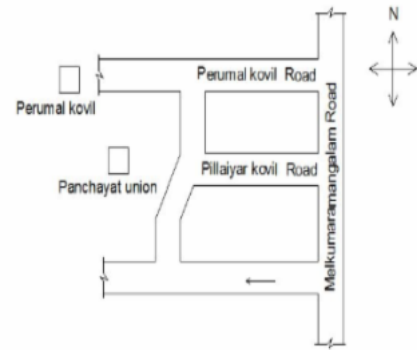

Key MAP View