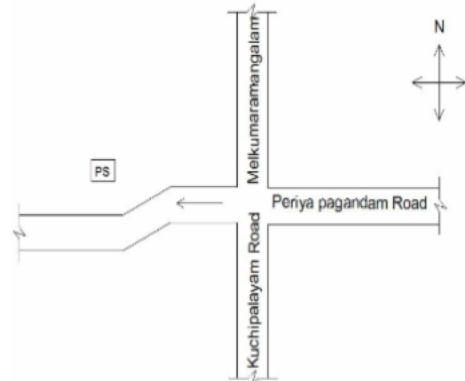

Google Map View

Polling Station Building Front View

Polling Station Front View

Cad View

Key MAP View

1 பெயர் : ஜெயசக்தி கணவர் பெயர் : விஜயகுமார் வீட்டு எண் : 0 வயது : 33 பாலினம் : பெண் Photo is available	UOM2249415	2 பெயர் : ப்நீபிரியா தந்தை பெயர் : முருகன் வீட்டு எண் : 0 வயது : 22 பாலினம் : பெண் Photo is available	UOM2265742	3 பெயர் : மணிகண்டன் ஜெ தாயின் பெயர் : ராசவல்லி வீட்டு எண் : 00 வயது : 19 பாலினம் : ஆண் Photo is available	UOM2203321
4 பெயர் : அண்ணாமலை தந்தை பெயர் : சிவலிங்கம் வீட்டு எண் : 1 வயது : 52 பாலினம் : ஆண் Photo is available	UOM1200138	5 பெயர் : கிருஷ்ணவேணி கணவர் பெயர் : அண்ணாமலை வீட்டு எண் : 1 வயது : 46 பாலினம் : பெண் Photo is available	UOM1200146	6 பெயர் : தமிழரசன் தந்தை பெயர் : வெங்கடேசன் வீட்டு எண் : 1 வயது : 28 பாலினம் : ஆண் Photo is available	UOM1100072
7 பெயர் : திவ்யா பிரசாத் தந்தை பெயர் : அண்ணாமலை வீட்டு எண் : 1 வயது : 26 பாலினம் : ஆண் Photo is available	UOM1099639	8 பெயர் : தமிழரசன் தந்தை பெயர் : கிருஷ்ணன் வீட்டு எண் : 1 வயது : 25 பாலினம் : ஆண் Photo is available	UOM1022243	9 பெயர் : சிந்தனை செல்வம் தந்தை பெயர் : அண்ணாமலை வீட்டு எண் : 1 வயது : 23 பாலினம் : ஆண் Photo is available	UOM2103786
10 பெயர் : ராஜேஸ்வரி கணவர் பெயர் : ஜெனார்த்தன் வீட்டு எண் : 1E வயது : 52 பாலினம் : பெண் Photo is available	UOM0424440	11 பெயர் : விமலா கணவர் பெயர் : தீர்தமலை வீட்டு எண் : 1E வயது : 45 பாலினம் : பெண் Photo is available	UOM0304162	12 பெயர் : கலையரசி தந்தை பெயர் : வீரத்திலகம் வீட்டு எண் : 1இ வயது : 37 பாலினம் : பெண் Photo is available	UOM1888627
13 பெயர் : ஜெயக்குமார் தந்தை பெயர் : ஏழுமலை வீட்டு எண் : 1E வயது : 36 பாலினம் : ஆண் Photo is available	UOM0741785	14 பெயர் : சூர்யா கணவர் பெயர் : அசோக்குமார் வீட்டு எண் : 1E வயது : 36 பாலினம் : பெண் Photo is available	UOM0741744	15 பெயர் : சத்யா கணவர் பெயர் : வீரக்குமார் வீட்டு எண் : 1E வயது : 35 பாலினம் : பெண் Photo is available	UOM0741736
16 பெயர் : சரிதா கணவர் பெயர் : ஐய்யனார் வீட்டு எண் : 1e வயது : 33 பாலினம் : பெண் Photo is available	UOM0910786	17 பெயர் : சங்கரநாராயணன் தந்தை பெயர் : லட்சுமணன் வீட்டு எண் : 1E வயது : 33 பாலினம் : ஆண் Photo is available	UOM0424457	18 பெயர் : கருணாகரன் தந்தை பெயர் : சகுந்தலா வீட்டு எண் : 1E வயது : 33 பாலினம் : ஆண் Photo is available	UOM0424465
19 பெயர் : வீரப்பாண்டி தந்தை பெயர் : சுப்பிரமணி வீட்டு எண் : 1E வயது : 31 பாலினம் : ஆண் Photo is available	UOM0550061	20 பெயர் : சிவகண்டன் தந்தை பெயர் : முத்துலிங்கம் வீட்டு எண் : 1E வயது : 30 பாலினம் : ஆண் Photo is available	UOM0741892	21 பெயர் : திவாகர் தந்தை பெயர் : லட்சுமிகாந்தன் வீட்டு எண் : 1E வயது : 30 பாலினம் : ஆண் Photo is available	UOM0741819
22 பெயர் : இளையவாணி தந்தை பெயர் : அய்யனார் வீட்டு எண் : 1e வயது : 29 பாலினம் : பெண் Photo is available	UOM0910794	23 பெயர் : சண்முகவேல் தந்தை பெயர் : அழகுநாதன் வீட்டு எண் : 1e வயது : 29 பாலினம் : ஆண் Photo is available	UOM0910752	24 பெயர் : அஜித் தந்தை பெயர் : தனப்பொன்னு வீட்டு எண் : 1e வயது : 29 பாலினம் : ஆண் Photo is available	UOM0910810
25 பெயர் : அம்பிகா கணவர் பெயர் : தணிகாசலம் வீட்டு எண் : 1E வயது : 29 பாலினம் : பெண் Photo is available	UOM0741769	26 பெயர் : அருண்மொழி தந்தை பெயர் : மதுரைமுத்து வீட்டு எண் : 1e வயது : 28 பாலினம் : பெண் Photo is available	UOM0910802	27 பெயர் : குமுதம் தந்தை பெயர் : சேட்டு வீட்டு எண் : 1E வயது : 27 பாலினம் : பெண் Photo is available	UOM0944827
28 பெயர் : சரோஜா கணவர் பெயர் : நாகமுத்து வீட்டு எண் : 2 வயது : 61 பாலினம் : பெண் Photo is available	UOM0212100	29 பெயர் : வேல்முருகன் தந்தை பெயர் : சதாசிவம் வீட்டு எண் : 2 வயது : 54 பாலினம் : ஆண் Photo is available	UOM1201656	30 பெயர் : ராதா கணவர் பெயர் : வேல்முருகன் வீட்டு எண் : 2 வயது : 39 பாலினம் : பெண் Photo is available	UOM0212118