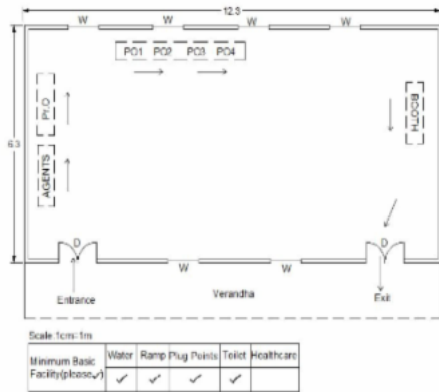

Google Map View

Polling Station Building Front View

Polling Station Front View

Cad View

Key MAP View

1 பெயர் : ஜெயசக்தி கணவர் பெயர் : விஜயகுமார் வீட்டு எண் : 0 வயது : 33 பாலினம் : பெண் Photo is available	UOM2249415	2 பெயர் : ப்நீபிரியா தந்தை பெயர் : முருகன் வீட்டு எண் : 0 வயது : 22 பாலினம் : பெண் Photo is available	UOM2265742	3 பெயர் : மணிகண்டன் ஜெ தாயின் பெயர் : ராசவல்லி வீட்டு எண் : 00 வயது : 19 பாலினம் : ஆண் Photo is available	UOM2203321
4 பெயர் : அண்ணாமலை தந்தை பெயர் : சிவலிங்கம் வீட்டு எண் : 1 வயது : 52 பாலினம் : ஆண் Photo is available	UOM1200138	5 பெயர் : கிருஷ்ணவேணி கணவர் பெயர் : அண்ணாமலை வீட்டு எண் : 1 வயது : 46 பாலினம் : பெண் Photo is available	UOM1200146	6 பெயர் : தமிழரசன் தந்தை பெயர் : வெங்கடேசன் வீட்டு எண் : 1 வயது : 28 பாலினம் : ஆண் Photo is available	UOM1100072
7 பெயர் : திவ்யா பிரசாத் தந்தை பெயர் : அண்ணாமலை வீட்டு எண் : 1 வயது : 26 பாலினம் : ஆண் Photo is available	UOM1099639	8 பெயர் : தமிழரசன் தந்தை பெயர் : கிருஷ்ணன் வீட்டு எண் : 1 வயது : 25 பாலினம் : ஆண் Photo is available	UOM1022243	9 பெயர் : சிந்தனை செல்வம் தந்தை பெயர் : அண்ணாமலை வீட்டு எண் : 1 வயது : 23 பாலினம் : ஆண் Photo is available	UOM2103786
10 பெயர் : ராஜேஸ்வரி கணவர் பெயர் : ஜெனார்த்தன் வீட்டு எண் : 1E வயது : 52 பாலினம் : பெண் Photo is available	UOM0424440	11 பெயர் : விமலா கணவர் பெயர் : தீர்தமலை வீட்டு எண் : 1E வயது : 45 பாலினம் : பெண் Photo is available	UOM0304162	12 பெயர் : கலையரசி தந்தை பெயர் : வீரத்திலகம் வீட்டு எண் : 1இ வயது : 37 பாலினம் : பெண் Photo is available	UOM1888627
13 பெயர் : ஜெயக்குமார் தந்தை பெயர் : ஏழுமலை வீட்டு எண் : 1E வயது : 36 பாலினம் : ஆண் Photo is available	UOM0741785	14 பெயர் : சூர்யா கணவர் பெயர் : அசோக்குமார் வீட்டு எண் : 1E வயது : 36 பாலினம் : பெண் Photo is available	UOM0741744	15 பெயர் : சத்யா கணவர் பெயர் : வீரக்குமார் வீட்டு எண் : 1E வயது : 35 பாலினம் : பெண் Photo is available	UOM0741736
16 பெயர் : சரிதா கணவர் பெயர் : ஐய்யனார் வீட்டு எண் : 1e வயது : 33 பாலினம் : பெண் Photo is available	UOM0910786	17 பெயர் : சங்கரநாராயணன் தந்தை பெயர் : லட்சுமணன் வீட்டு எண் : 1E வயது : 33 பாலினம் : ஆண் Photo is available	UOM0424457	18 பெயர் : கருணாகரன் தந்தை பெயர் : சகுந்தலா வீட்டு எண் : 1E வயது : 33 பாலினம் : ஆண் Photo is available	UOM0424465
19 பெயர் : வீரப்பாண்டி தந்தை பெயர் : சுப்பிரமணி வீட்டு எண் : 1E வயது : 31 பாலினம் : ஆண் Photo is available	UOM0550061	20 பெயர் : சிவகண்டன் தந்தை பெயர் : முத்துலிங்கம் வீட்டு எண் : 1E வயது : 30 பாலினம் : ஆண் Photo is available	UOM0741892	21 பெயர் : திவாகர் தந்தை பெயர் : லட்சுமிகாந்தன் வீட்டு எண் : 1E வயது : 30 பாலினம் : ஆண் Photo is available	UOM0741819
22 பெயர் : இளையவாணி தந்தை பெயர் : அய்யனார் வீட்டு எண் : 1e வயது : 29 பாலினம் : பெண் Photo is available	UOM0910794	23 பெயர் : சண்முகவேல் தந்தை பெயர் : அழகுநாதன் வீட்டு எண் : 1e வயது : 29 பாலினம் : ஆண் Photo is available	UOM0910752	24 பெயர் : அஜித் தந்தை பெயர் : தனப்பொன்னு வீட்டு எண் : 1e வயது : 29 பாலினம் : ஆண் Photo is available	UOM0910810
25 பெயர் : அம்பிகா கணவர் பெயர் : தணிகாசலம் வீட்டு எண் : 1E வயது : 29 பாலினம் : பெண் Photo is available	UOM0741769	26 பெயர் : அருண்மொழி தந்தை பெயர் : மதுரைமுத்து வீட்டு எண் : 1e வயது : 28 பாலினம் : பெண் Photo is available	UOM0910802	27 பெயர் : குமுதம் தந்தை பெயர் : சேட்டு வீட்டு எண் : 1E வயது : 27 பாலினம் : பெண் Photo is available	UOM0944827
28 பெயர் : சரோஜா கணவர் பெயர் : நாகமுத்து வீட்டு எண் : 2 வயது : 61 பாலினம் : பெண் Photo is available	UOM0212100	29 பெயர் : வேல்முருகன் தந்தை பெயர் : சதாசிவம் வீட்டு எண் : 2 வயது : 54 பாலினம் : ஆண் Photo is available	UOM1201656	30 பெயர் : ராதா கணவர் பெயர் : வேல்முருகன் வீட்டு எண் : 2 வயது : 39 பாலினம் : பெண் Photo is available	UOM0212118