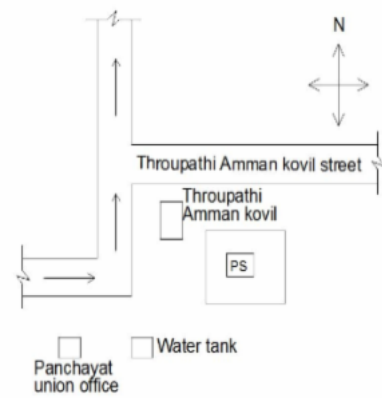

Key MAP View