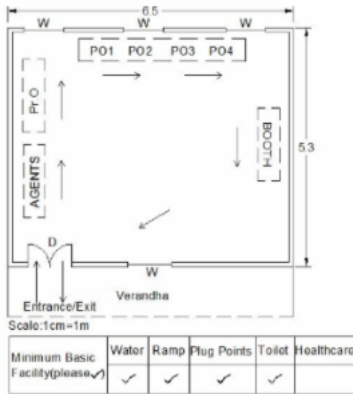

வாக்காளர் பதிவு அலுவலரின்
கையொப்பம்

Nazri Naksha

Google Map View

Polling Station Building Front View

Polling Station Front View

Cad View

Key MAP View

1 பெயர் : பாபு தந்தை பெயர் : பூராகம் வீட்டு எண் : 1 வயது : 39 பாலினம் : ஆண் Photo is available	UOM0304659	2 பெயர் : நிர்மலா தந்தை பெயர் : பர்குணன் வீட்டு எண் : 1 வயது : 31 பாலினம் : பெண் Photo is available	UOM1103027	3 பெயர் : பிரசாந்த் தந்தை பெயர் : ரங்கசாமி வீட்டு எண் : 1 வயது : 25 பாலினம் : ஆண் Photo is available	UOM1105816
4 பெயர் : சரவண செல்வன் ச தந்தை பெயர் : சரவணன் வீட்டு எண் : 01 வயது : 21 பாலினம் : ஆண் Photo is available	UOM2250488	5 பெயர் : ரேகா கணவர் பெயர் : வெங்கடேசன் வீட்டு எண் : 1-38 வயது : 39 பாலினம் : பெண் Photo is available	UOM0212340	6 பெயர் : சேஷ்டாதேவி கணவர் பெயர் : நாராயணன் வீட்டு எண் : 1-41 வயது : 38 பாலினம் : பெண் Photo is available	UOM0424887
7 பெயர் : ஜெயபுரீ தந்தை பெயர் : பால்கர் வீட்டு எண் : 1/210 வயது : 34 பாலினம் : பெண் Photo is available	UOM0365494	8 பெயர் : குமார் தந்தை பெயர் : கலியன் வீட்டு எண் : 1A வயது : 45 பாலினம் : ஆண் Photo is available	KRY2726644	9 பெயர் : கோவிந்தன் தந்தை பெயர் : கோவிந்தராசு வீட்டு எண் : 1-B25 வயது : 34 பாலினம் : ஆண் Photo is available	UOM0304667
10 பெயர் : விஜயலட்சுமி கணவர் பெயர் : சரவணன் வீட்டு எண் : 1பி26,தெற்கு தெரு வயது : 35 பாலினம் : பெண் Photo is available	UOM2183903	11 பெயர் : சத்தியா கணவர் பெயர் : விஜயகுமார் வீட்டு எண் : 1E வயது : 38 பாலினம் : பெண் Photo is available	UOM0424903	12 பெயர் : சங்கீதா கணவர் பெயர் : குணசேகர் வீட்டு எண் : 1E வயது : 36 பாலினம் : பெண் Photo is available	UOM0424911
13 பெயர் : சந்தோஷ்குமார் தந்தை பெயர் : கோபால் வீட்டு எண் : 1E வயது : 32 பாலினம் : ஆண் Photo is available	UOM0424820	14 பெயர் : அர்ஜுன் தந்தை பெயர் : தனசேகர் வீட்டு எண் : 1E வயது : 28 பாலினம் : ஆண் Photo is available	UOM0824268	15 பெயர் : ராஜலட்சுமி தந்தை பெயர் : ராமசாமி வீட்டு எண் : 1இ வயது : 24 பாலினம் : பெண் Photo is available	UOM1890292
16 பெயர் : பார்த்தசாரதி தந்தை பெயர் : ராமக்கிருஷ்ணன் வீட்டு எண் : 1,தெற்கு தெரு வயது : 56 பாலினம் : ஆண் Photo is available	UOM2145787	17 பெயர் : மங்கலை கணவர் பெயர் : முருகன் வீட்டு எண் : 2 வயது : 42 பாலினம் : பெண் Photo is available	UOM0425140	18 பெயர் : விஜயன் தந்தை பெயர் : ராமசாமி வீட்டு எண் : 6 வயது : 22 பாலினம் : ஆண் Photo is available	UOM2238863
19 பெயர் : ஆகாஷ் ம தந்தை பெயர் : மணி வீட்டு எண் : 15 வயது : 23 பாலினம் : ஆண் Photo is available	UOM2271807	20 பெயர் : ரங்கநாதன் தந்தை பெயர் : பாண்டிரங்கன் வீட்டு எண் : 18 வயது : 64 பாலினம் : ஆண் Photo is available	UOM1340272	21 பெயர் : குணசேகரன் தந்தை பெயர் : ரங்கநாதன் வீட்டு எண் : 18 வயது : 40 பாலினம் : ஆண் Photo is available	KRY2716421
22 பெயர் : திருசங்கு தந்தை பெயர் : கலியன் வீட்டு எண் : 19 வயது : 53 பாலினம் : ஆண் Photo is available	UOM1351220	23 பெயர் : காசாம்பு கணவர் பெயர் : கிருஷ்ணன் வீட்டு எண் : 21 வயது : 71 பாலினம் : பெண் Photo is available	UOM1351238	24 பெயர் : இராமசாமி தந்தை பெயர் : கிருடணன் வீட்டு எண் : 21 வயது : 52 பாலினம் : ஆண் Photo is available	UOM1351246
25 பெயர் : புஷ்பவதி கணவர் பெயர் : ராமசாமி வீட்டு எண் : 21 வயது : 46 பாலினம் : பெண் Photo is available	KRY1773191	26 பெயர் : அருண் பிரசாத் தந்தை பெயர் : தனசேகர் வீட்டு எண் : 22 வயது : 27 பாலினம் : ஆண் Photo is available	UOM1890755	27 பெயர் : பவித்ரா தந்தை பெயர் : ஆறுமுகம் வீட்டு எண் : 22/2 வயது : 25 பாலினம் : பெண் Photo is available	UOM1113273
28 பெயர் : தணிகேசுவரி தந்தை பெயர் : ராமதாஸ் வீட்டு எண் : 22B வயது : 33 பாலினம் : பெண் Photo is available	UOM0424937	29 பெயர் : பாக்கியலட்சுமி தந்தை பெயர் : ராமதாஸ் வீட்டு எண் : 22B வயது : 32 பாலினம் : பெண் Photo is available	UOM0424945	30 பெயர் : இராமதாசு தந்தை பெயர் : நாராயணசாமி வீட்டு எண் : 22D வயது : 60 பாலினம் : ஆண் Photo is available	UOM1351253