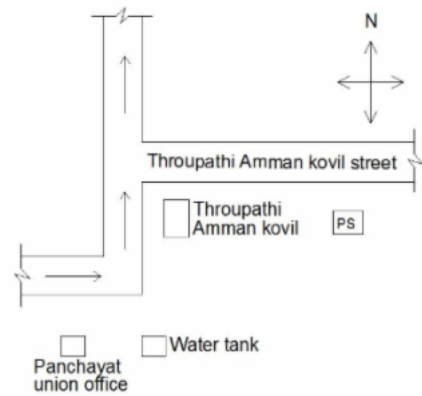

Key MAP View