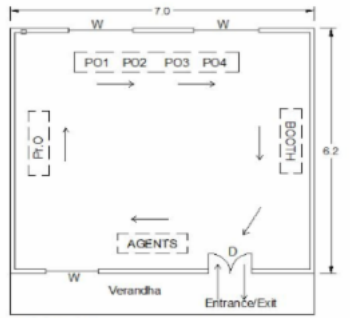

Google Map View

Polling Station Building Front View

Polling Station Front View

Cad View

Minimum Basic Facility (please ✓)	Water	Ramp	Plug Points	Toilet	Healthcare
	✓	✓	✓	✓	

Key MAP View

1 பெயர் : தட்சிணாமூர்த்தி தந்தை பெயர் : ராமக்கிருஷ்ணன் வீட்டு எண் : 1 வயது : 66 பாலினம் : ஆண் Photo is available	KRY1772961	2 பெயர் : செயமூர்த்தி தந்தை பெயர் : ராமக்கிருஷ்ணன் வீட்டு எண் : 1 வயது : 61 பாலினம் : ஆண் Photo is available	UOM1733419	3 பெயர் : பத்மாவதி கணவர் பெயர் : தட்சிணாமூர்த்தி வீட்டு எண் : 1 வயது : 56 பாலினம் : பெண் Photo is available	UOM1733427
4 பெயர் : கோபாலகண்ணன் தந்தை பெயர் : ராமக்கிருஷ்ணன் வீட்டு எண் : 1 வயது : 53 பாலினம் : ஆண் Photo is available	UOM1733435	5 பெயர் : அழகப்பன் தந்தை பெயர் : தங்கவேல் வீட்டு எண் : 1 வயது : 43 பாலினம் : ஆண் Photo is available	UOM2252500	6 பெயர் : ஜெயப்பிரியன் தந்தை பெயர் : உத்தண்டராமன் வீட்டு எண் : 1 வயது : 35 பாலினம் : ஆண் Photo is available	UOM0304758
7 பெயர் : அகல்யா தந்தை பெயர் : அண்ணாமலை வீட்டு எண் : 1 வயது : 33 பாலினம் : பெண் Photo is available	UOM0881185	8 பெயர் : பாலாமணி தந்தை பெயர் : மணிகண்டன் வீட்டு எண் : 1 வயது : 23 பாலினம் : ஆண் Photo is available	UOM2108652	9 பெயர் : துளசிங்கம் தந்தை பெயர் : சேகர் வீட்டு எண் : 1 வயது : 21 பாலினம் : ஆண் Photo is available	UOM2108819
10 பெயர் : ஜெயப்பிரியா தந்தை பெயர் : ஜெயராமன் வீட்டு எண் : 1 வயது : 20 பாலினம் : பெண் Photo is available	UOM2110419	11 பெயர் : அஜய் ச தந்தை பெயர் : சரவணன் ச வீட்டு எண் : 1/1 வயது : 20 பாலினம் : ஆண் Photo is available	UOM2263135	12 பெயர் : ராணி கணவர் பெயர் : ஏழுமலை வீட்டு எண் : 1-2 வயது : 39 பாலினம் : பெண் Photo is available	UOM0010108
13 பெயர் : மாதவன் கு தந்தை பெயர் : குமாரசிருஷ்ணன் வீட்டு எண் : 1/4 வயது : 21 பாலினம் : ஆண் Photo is available	UOM2173268	14 பெயர் : தேவி கணவர் பெயர் : சாந்தமூர்த்தி வீட்டு எண் : 1-5 வயது : 39 பாலினம் : பெண் Photo is available	UOM0212670	15 பெயர் : புஷ்பா கணவர் பெயர் : அய்யனார் வீட்டு எண் : 1-5 வயது : 38 பாலினம் : பெண் Photo is available	UOM0010181
16 பெயர் : குமரகுரு தந்தை பெயர் : கிருஷ்ணமூர்த்தி வீட்டு எண் : 1/105 வயது : 23 பாலினம் : ஆண் Photo is available	UOM1976976	17 பெயர் : கிருஷ்ணகுமார் தந்தை பெயர் : பரசுராமன் வீட்டு எண் : 1-118 வயது : 31 பாலினம் : ஆண் Photo is available	UOM0425306	18 பெயர் : சதிஷ் தந்தை பெயர் : தண்டபாணி வீட்டு எண் : 1-120 வயது : 35 பாலினம் : ஆண் Photo is available	UOM0212696
19 பெயர் : ராதாமணி கணவர் பெயர் : கலியன் வீட்டு எண் : 1A வயது : 77 பாலினம் : பெண் Photo is available	UOM1476274	20 பெயர் : மணிகண்டன் தந்தை பெயர் : கலியன் வீட்டு எண் : 1A வயது : 41 பாலினம் : ஆண் Photo is available	KRY1772037	21 பெயர் : குமாரசிருஷ்ணா தந்தை பெயர் : வீரப்பன் வீட்டு எண் : 1B வயது : 53 பாலினம் : ஆண் Photo is available	UOM1476282
22 பெயர் : நந்தகோபாலகிருஷ்ணன் தந்தை பெயர் : ரங்கநாதன் வீட்டு எண் : 1E வயது : 47 பாலினம் : ஆண் Photo is available	UOM0824524	23 பெயர் : ரகுராமன் தந்தை பெயர் : கிருஷ்ணன் வீட்டு எண் : 1E வயது : 42 பாலினம் : ஆண் Photo is available	UOM0425363	24 பெயர் : ராகினி கணவர் பெயர் : விஜயகுமார் வீட்டு எண் : 1E வயது : 42 பாலினம் : பெண் Photo is available	UOM0425454
25 பெயர் : சரளா கணவர் பெயர் : ஜெயசந்திரன் வீட்டு எண் : 1E வயது : 41 பாலினம் : பெண் Photo is available	UOM0824615	26 பெயர் : லலிதா பாவனா கணவர் பெயர் : ராமன் வீட்டு எண் : 1E வயது : 41 பாலினம் : பெண் Photo is available	UOM0824631	27 பெயர் : இளவரசி கணவர் பெயர் : தனசேகர் வீட்டு எண் : 1E வயது : 37 பாலினம் : பெண் Photo is available	UOM0824490
28 பெயர் : புருஷோத்தமன் தாயின் பெயர் : பார்வதி வீட்டு எண் : 1e வயது : 36 பாலினம் : ஆண் Photo is available	UOM0881136	29 பெயர் : தனலட்சுமி கணவர் பெயர் : பக்தவத்சலம் வீட்டு எண் : 1இ வயது : 36 பாலினம் : பெண் Photo is available	UOM1848647	30 பெயர் : அரிகிருஷ்ணன் தந்தை பெயர் : ராமசாமி வீட்டு எண் : 1e வயது : 35 பாலினம் : ஆண் Photo is available	UOM0824540