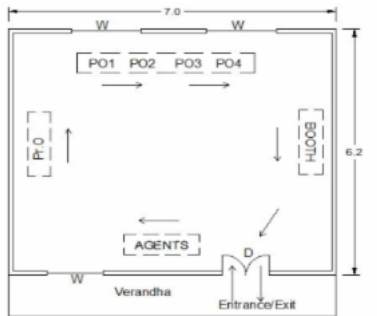

Google Map View

Polling Station Building Front View

Polling Station Front View

Cad View

Scale: 1cm=1m

Minimum Basic Facility(please)	Water	Ramp	Plug Points	Toilet	Healthcare
	✓	✓	✓	✓	

Key MAP View

1 பெயர் : சுகந்தி தந்தை பெயர்: முருகன் வீட்டு எண் : 0 வயது : 20 பாலினம் : பெண் Photo is available	UOM2184547	2 பெயர் : தரணிதரண் ர தந்தை பெயர்: ரவிச்சந்திரன் வீட்டு எண் : 1/3 வயது : 19 பாலினம் : ஆண் Photo is available	UOM2268779	3 பெயர் : உமாதேவி கணவர் பெயர்: சாமிநாதன் வீட்டு எண் : 1-152A வயது : 48 பாலினம் : பெண் Photo is available	KRY2716066
4 பெயர் : கோபிநாத் தந்தை பெயர்: குப்புசாமி வீட்டு எண் : 1E வயது : 29 பாலினம் : ஆண் Photo is available	UOM0742031	5 பெயர் : ஜெயசூரியா தந்தை பெயர்: ஆறுமுகம் வீட்டு எண் : 1E வயது : 28 பாலினம் : ஆண் Photo is available	UOM0824649	6 பெயர் : மஞ்சளா கணவர் பெயர்: காசிராமன் வீட்டு எண் : 11-135 வயது : 45 பாலினம் : பெண் Photo is available	UOM0425553
7 பெயர் : ரேவதி கணவர் பெயர்: ஜெயமூர்த்தி வீட்டு எண் : 11-150 வயது : 35 பாலினம் : பெண் Photo is available	UOM0425538	8 பெயர் : சஜாதா தந்தை பெயர்: குப்பன் வீட்டு எண் : 11/155 A வயது : 32 பாலினம் : பெண் Photo is available	UOM0425710	9 பெயர் : ராஜா தந்தை பெயர்: சொக்கநாதன் வீட்டு எண் : 20A வயது : 37 பாலினம் : ஆண் Photo is available	UOM0010439
10 பெயர் : இந்துமதி கணவர் பெயர்: ராஜா வீட்டு எண் : 20ஏ வயது : 27 பாலினம் : பெண் Photo is available	UOM0981282	11 பெயர் : வசந்த் தந்தை பெயர்: குமாரசிருஷ்ணன் வீட்டு எண் : 27 வயது : 22 பாலினம் : ஆண் Photo is available	UOM2103497	12 பெயர் : பழனியம்மாள் கணவர் பெயர்: ரவிசந்திரன் வீட்டு எண் : 28 வயது : 43 பாலினம் : பெண் Photo is available	UOM0425744
13 பெயர் : இளவரசி தந்தை பெயர்: சேஷாத்திரி வீட்டு எண் : 42 வயது : 42 பாலினம் : பெண் Photo is available	KRY2715779	14 பெயர் : பவாணி கணவர் பெயர்: செந்தில்குமார் வீட்டு எண் : 63 வயது : 39 பாலினம் : பெண் Photo is available	UOM2069706	15 பெயர் : மகாலட்சுமி கணவர் பெயர்: செல்வகுமார் வீட்டு எண் : 63 வயது : 35 பாலினம் : பெண் Photo is available	UOM0304923
16 பெயர் : சுந்தர்ராஜன் தந்தை பெயர்: ராஜேந்திரன் வீட்டு எண் : 111-138 வயது : 39 பாலினம் : ஆண் Photo is available	KRY1769447	17 பெயர் : வெங்கடேசன் தந்தை பெயர்: தேவநாதன் வீட்டு எண் : 129 வயது : 49 பாலினம் : ஆண் Photo is available	KRY1770973	18 பெயர் : குப்பம்மாள் கணவர் பெயர்: ராமமூர்த்தி வீட்டு எண் : 131 வயது : 70 பாலினம் : பெண் Photo is available	KRY1114826
19 பெயர் : லதா தந்தை பெயர்: பழனிவேலு வீட்டு எண் : 133 வயது : 60 பாலினம் : பெண் Photo is available	KRY2715696	20 பெயர் : சேதுமுருகன் தந்தை பெயர்: பழனிவேல் வீட்டு எண் : 133 வயது : 36 பாலினம் : ஆண் Photo is available	UOM0010330	21 பெயர் : ராஜாராமன் தந்தை பெயர்: கிருஷ்ணன் வீட்டு எண் : 134 வயது : 88 பாலினம் : ஆண் Photo is available	KRY1770452
22 பெயர் : கற்பகம் கணவர் பெயர்: ராஜாராமன் வீட்டு எண் : 134 வயது : 78 பாலினம் : பெண் Photo is available	KRY1773373	23 பெயர் : ரமேஷ் தந்தை பெயர்: ராஜாராமன் வீட்டு எண் : 134 வயது : 44 பாலினம் : ஆண் Photo is available	KRY1771997	24 பெயர் : ராஜலட்சுமி தந்தை பெயர்: ராஜாராமன் வீட்டு எண் : 134 வயது : 39 பாலினம் : பெண் Photo is available	UOM0365213
25 பெயர் : பிரியா கணவர் பெயர்: ரமேஷ் வீட்டு எண் : 134 வயது : 30 பாலினம் : பெண் Photo is available	UOM1830991	26 பெயர் : காசிராமன் தந்தை பெயர்: தாமோதரன் வீட்டு எண் : 135 வயது : 53 பாலினம் : ஆண் Photo is available	UOM1786185	27 பெயர் : கோதண்டராமன் தந்தை பெயர்: தாமோதரன் வீட்டு எண் : 135 வயது : 47 பாலினம் : ஆண் Photo is available	KRY1117522
28 பெயர் : ராமசாமி தந்தை பெயர்: ஜெயராமன் வீட்டு எண் : 136 வயது : 70 பாலினம் : ஆண் Photo is available	KRY1770429	29 பெயர் : கௌரி கணவர் பெயர்: ராமசாமி வீட்டு எண் : 136 வயது : 65 பாலினம் : பெண் Photo is available	KRY1772482	30 பெயர் : ரேணுகா தந்தை பெயர்: ஜெயராமன் வீட்டு எண் : 136 வயது : 53 பாலினம் : பெண் Photo is available	KRY2723666