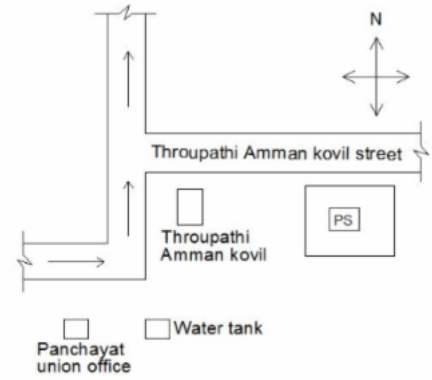

Google Map View

Polling Station Building Front View

Polling Station Front View

Cad View

Scale: 1cm=1m

Minimum Basic Facility(please)	Water	Ramp	Plug Points	Toilet	Healthcare
	✓	✓	✓	✓	

Key MAP View

1 பெயர் : சுகந்தி தந்தை பெயர்: முருகன் வீட்டு எண் : 0 வயது : 20 பாலினம் : பெண் Photo is available	UOM2184547	2 பெயர் : தரணிதரண் ர தந்தை பெயர்: ரவிச்சந்திரன் வீட்டு எண் : 1/3 வயது : 19 பாலினம் : ஆண் Photo is available	UOM2268779	3 பெயர் : உமாதேவி கணவர் பெயர்: சாமிநாதன் வீட்டு எண் : 1-152A வயது : 48 பாலினம் : பெண் Photo is available	KRY2716066
4 பெயர் : கோபிநாத் தந்தை பெயர்: குப்புசாமி வீட்டு எண் : 1E வயது : 29 பாலினம் : ஆண் Photo is available	UOM0742031	5 பெயர் : ஜெயசூரியா தந்தை பெயர்: ஆறுமுகம் வீட்டு எண் : 1E வயது : 28 பாலினம் : ஆண் Photo is available	UOM0824649	6 பெயர் : மஞ்சளா கணவர் பெயர்: காசிராமன் வீட்டு எண் : 11-135 வயது : 45 பாலினம் : பெண் Photo is available	UOM0425553
7 பெயர் : ரேவதி கணவர் பெயர்: ஜெயமூர்த்தி வீட்டு எண் : 11-150 வயது : 35 பாலினம் : பெண் Photo is available	UOM0425538	8 பெயர் : சஜாதா தந்தை பெயர்: குப்பன் வீட்டு எண் : 11/155 A வயது : 32 பாலினம் : பெண் Photo is available	UOM0425710	9 பெயர் : ராஜா தந்தை பெயர்: சொக்கநாதன் வீட்டு எண் : 20A வயது : 37 பாலினம் : ஆண் Photo is available	UOM0010439
10 பெயர் : இந்துமதி கணவர் பெயர்: ராஜா வீட்டு எண் : 20ஏ வயது : 27 பாலினம் : பெண் Photo is available	UOM0981282	11 பெயர் : வசந்த் தந்தை பெயர்: குமாரசிருஷ்ணன் வீட்டு எண் : 27 வயது : 22 பாலினம் : ஆண் Photo is available	UOM2103497	12 பெயர் : பழனியம்மாள் கணவர் பெயர்: ரவிசந்திரன் வீட்டு எண் : 28 வயது : 43 பாலினம் : பெண் Photo is available	UOM0425744
13 பெயர் : இளவரசி தந்தை பெயர்: சேஷாத்திரி வீட்டு எண் : 42 வயது : 42 பாலினம் : பெண் Photo is available	KRY2715779	14 பெயர் : பவாணி கணவர் பெயர்: செந்தில்குமார் வீட்டு எண் : 63 வயது : 39 பாலினம் : பெண் Photo is available	UOM2069706	15 பெயர் : மகாலட்சுமி கணவர் பெயர்: செல்வகுமார் வீட்டு எண் : 63 வயது : 35 பாலினம் : பெண் Photo is available	UOM0304923
16 பெயர் : சுந்தர்ராஜன் தந்தை பெயர்: ராஜேந்திரன் வீட்டு எண் : 111-138 வயது : 39 பாலினம் : ஆண் Photo is available	KRY1769447	17 பெயர் : வெங்கடேசன் தந்தை பெயர்: தேவநாதன் வீட்டு எண் : 129 வயது : 49 பாலினம் : ஆண் Photo is available	KRY1770973	18 பெயர் : குப்பம்மாள் கணவர் பெயர்: ராமமூர்த்தி வீட்டு எண் : 131 வயது : 70 பாலினம் : பெண் Photo is available	KRY1114826
19 பெயர் : லதா தந்தை பெயர்: பழனிவேலு வீட்டு எண் : 133 வயது : 60 பாலினம் : பெண் Photo is available	KRY2715696	20 பெயர் : சேதுமுருகன் தந்தை பெயர்: பழனிவேல் வீட்டு எண் : 133 வயது : 36 பாலினம் : ஆண் Photo is available	UOM0010330	21 பெயர் : ராஜாராமன் தந்தை பெயர்: கிருஷ்ணன் வீட்டு எண் : 134 வயது : 88 பாலினம் : ஆண் Photo is available	KRY1770452
22 பெயர் : கற்பகம் கணவர் பெயர்: ராஜாராமன் வீட்டு எண் : 134 வயது : 78 பாலினம் : பெண் Photo is available	KRY1773373	23 பெயர் : ரமேஷ் தந்தை பெயர்: ராஜாராமன் வீட்டு எண் : 134 வயது : 44 பாலினம் : ஆண் Photo is available	KRY1771997	24 பெயர் : ராஜலட்சுமி தந்தை பெயர்: ராஜாராமன் வீட்டு எண் : 134 வயது : 39 பாலினம் : பெண் Photo is available	UOM0365213
25 பெயர் : பிரியா கணவர் பெயர்: ரமேஷ் வீட்டு எண் : 134 வயது : 30 பாலினம் : பெண் Photo is available	UOM1830991	26 பெயர் : காசிராமன் தந்தை பெயர்: தாமோதரன் வீட்டு எண் : 135 வயது : 53 பாலினம் : ஆண் Photo is available	UOM1786185	27 பெயர் : கோதண்டராமன் தந்தை பெயர்: தாமோதரன் வீட்டு எண் : 135 வயது : 47 பாலினம் : ஆண் Photo is available	KRY1117522
28 பெயர் : ராமசாமி தந்தை பெயர்: ஜெயராமன் வீட்டு எண் : 136 வயது : 70 பாலினம் : ஆண் Photo is available	KRY1770429	29 பெயர் : கௌரி கணவர் பெயர்: ராமசாமி வீட்டு எண் : 136 வயது : 65 பாலினம் : பெண் Photo is available	KRY1772482	30 பெயர் : ரேணுகா தந்தை பெயர்: ஜெயராமன் வீட்டு எண் : 136 வயது : 53 பாலினம் : பெண் Photo is available	KRY2723666