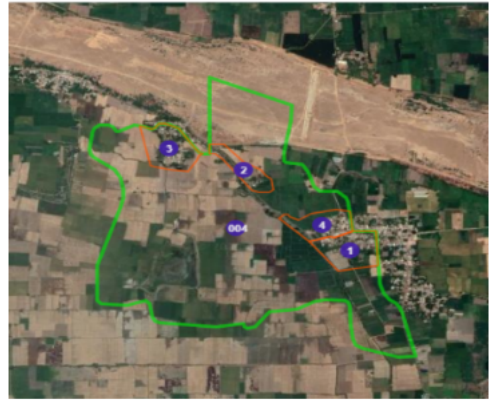

Google Map View