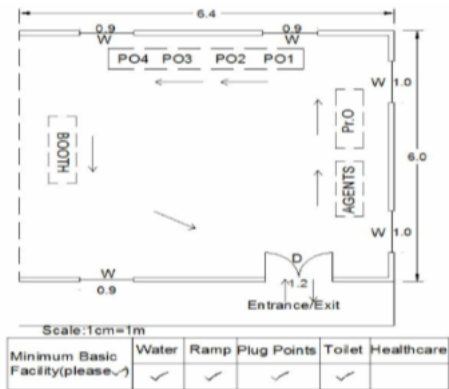

Google Map View

Polling Station Building Front View

Polling Station Front View

Cad View

Key MAP View

1 பெயர் : வேண்டபாரிதம் கணவர் பெயர்: வினோத்குமார் வீட்டு எண் : 1 வயது : 34 பாலினம் : பெண் Photo is available	UOM0542746	2 பெயர் : தினேஷ்குமார் தந்தை பெயர்: இளங்கோவன் வீட்டு எண் : 01 வயது : 32 பாலினம் : ஆண் Photo is available	UOM1106210	3 பெயர் : சுதேஷ் ஏ தாயின் பெயர்: தமிழ்செல்வி வீட்டு எண் : 1 வயது : 24 பாலினம் : ஆண் Photo is available	UOM2109668
4 பெயர் : சுந்தரராஜ் அ தாயின் பெயர்: தமிழ்செல்வி வீட்டு எண் : 1 வயது : 22 பாலினம் : ஆண் Photo is available	UOM2205813	5 பெயர் : பழனி தந்தை பெயர்: தர்மலிங்கம் வீட்டு எண் : 1A வயது : 71 பாலினம் : ஆண் Photo is available	UOM0621003	6 பெயர் : சரவணன் தந்தை பெயர்: பழனி வீட்டு எண் : 1A வயது : 39 பாலினம் : ஆண் Photo is available	UOM0621029
7 பெயர் : சின்னபொன்னு கணவர் பெயர்: மணி வீட்டு எண் : 1E வயது : 46 பாலினம் : பெண் Photo is available	UOM0413062	8 பெயர் : வினோத்குமார் தந்தை பெயர்: ரங்கநாதன் வீட்டு எண் : 1E வயது : 39 பாலினம் : ஆண் Photo is available	UOM0542670	9 பெயர் : மணிகண்டன் தந்தை பெயர்: தங்கராசு வீட்டு எண் : 1E வயது : 37 பாலினம் : ஆண் Photo is available	UOM0413096
10 பெயர் : சிலம்பரசன் தந்தை பெயர்: சீனுவாசன் வீட்டு எண் : 1E வயது : 37 பாலினம் : ஆண் Photo is available	UOM0543298	11 பெயர் : ராஜேஸ்வரி தந்தை பெயர்: சுகுமார் வீட்டு எண் : 1E வயது : 36 பாலினம் : பெண் Photo is available	UOM0815605	12 பெயர் : பூங்காவனம் கணவர் பெயர்: சிலம்பரசன் வீட்டு எண் : 1E வயது : 34 பாலினம் : பெண் Photo is available	UOM0413039
13 பெயர் : உமா கணவர் பெயர்: பிரகாஷ் வீட்டு எண் : 1E வயது : 32 பாலினம் : பெண் Photo is available	UOM0543355	14 பெயர் : சுகுமார் தந்தை பெயர்: அன்பழகன் வீட்டு எண் : 1E வயது : 32 பாலினம் : ஆண் Photo is available	UOM0543306	15 பெயர் : பாக்கியம் கணவர் பெயர்: ரத்தினவேலு வீட்டு எண் : 1E வயது : 31 பாலினம் : பெண் Photo is available	UOM0736561
16 பெயர் : விஜயலட்சுமி கணவர் பெயர்: திருநாவுக்கரசு வீட்டு எண் : 1E வயது : 31 பாலினம் : பெண் Photo is available	UOM0543280	17 பெயர் : ராஜ்குமார் தந்தை பெயர்: ராமலிங்கம் வீட்டு எண் : 1E வயது : 29 பாலினம் : ஆண் Photo is available	UOM0736553	18 பெயர் : ராம்கி தந்தை பெயர்: மகாலிங்கம் வீட்டு எண் : 1e வயது : 27 பாலினம் : ஆண் Photo is available	UOM0955633
19 பெயர் : சினேகா கணவர் பெயர்: ராஜசேகர் வீட்டு எண் : 3 வயது : 23 பாலினம் : பெண் Photo is available	UOM2040210	20 பெயர் : கவியரசன் தந்தை பெயர்: காசிநாதன் வீட்டு எண் : 5 வயது : 21 பாலினம் : ஆண் Photo is available	UOM2040269	21 பெயர் : சத்தியமூர்த்தி தந்தை பெயர்: ராஜவேலு வீட்டு எண் : 7 வயது : 24 பாலினம் : ஆண் Photo is available	UOM1926450
22 பெயர் : இமயவரம்பன் தந்தை பெயர்: காசிநாதன் வீட்டு எண் : 25 வயது : 23 பாலினம் : ஆண் Photo is available	UOM2039782	23 பெயர் : கோவிந்தன் தந்தை பெயர்: நடராஜன் வீட்டு எண் : 26 வயது : 37 பாலினம் : ஆண் Photo is available	KRY2816288	24 பெயர் : சவரிராஜன் தந்தை பெயர்: கோவிந்தன் வீட்டு எண் : 36 வயது : 22 பாலினம் : ஆண் Photo is available	UOM2030062
25 பெயர் : திவாகரன் தாயின் பெயர்: அம்சவள்ளி வீட்டு எண் : 38 வயது : 22 பாலினம் : ஆண் Photo is available	UOM2038735	S 26 பெயர் : சுமித்ரா கணவர் பெயர்: பாலராஜ் வீட்டு எண் : 41 வயது : 28 பாலினம் : பெண் DELETED Photo is available	UOM2070332	S 27 பெயர் : ஜெயா கணவர் பெயர்: அருணாச்சலம் வீட்டு எண் : 44 வயது : 57 பாலினம் : பெண் DELETED Photo is available	UOM0543215
S 28 பெயர் : தனுசு தந்தை பெயர்: அருணாச்சலம் வீட்டு எண் : 44 வயது : 44 பாலினம் : ஆண் DELETED Photo is available	KRY2816379	29 பெயர் : லதா கணவர் பெயர்: தனுசு வீட்டு எண் : 44 வயது : 39 பாலினம் : பெண் Photo is available	UOM0298083	30 பெயர் : தட்சணாமூர்த்தி தந்தை பெயர்: அருணாச்சலம்பத்தர் வீட்டு எண் : 44 வயது : 38 பாலினம் : ஆண் Photo is available	UOM0298141