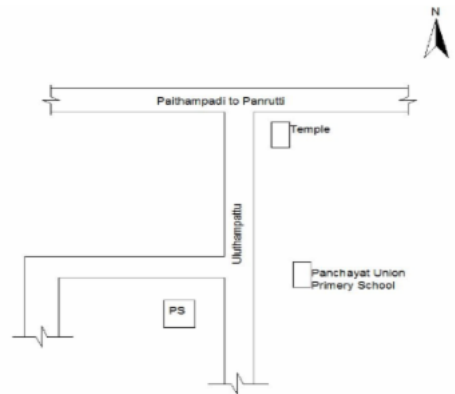

Google Map View

Polling Station Building Front View

Polling Station Front View

Cad View

Key MAP View

1 பெயர் : வேண்டபாரிதம் கணவர் பெயர்: வினோத்குமார் வீட்டு எண் : 1 வயது : 34 பாலினம் : பெண் Photo is available	UOM0542746	2 பெயர் : தினேஷ்குமார் தந்தை பெயர்: இளங்கோவன் வீட்டு எண் : 01 வயது : 32 பாலினம் : ஆண் Photo is available	UOM1106210	3 பெயர் : சுதேஷ் ஏ தாயின் பெயர்: தமிழ்செல்வி வீட்டு எண் : 1 வயது : 24 பாலினம் : ஆண் Photo is available	UOM2109668
4 பெயர் : சுந்தரராஜ் அ தாயின் பெயர்: தமிழ்செல்வி வீட்டு எண் : 1 வயது : 22 பாலினம் : ஆண் Photo is available	UOM2205813	5 பெயர் : பழனி தந்தை பெயர்: தர்மலிங்கம் வீட்டு எண் : 1A வயது : 71 பாலினம் : ஆண் Photo is available	UOM0621003	6 பெயர் : சரவணன் தந்தை பெயர்: பழனி வீட்டு எண் : 1A வயது : 39 பாலினம் : ஆண் Photo is available	UOM0621029
7 பெயர் : சின்னபொன்னு கணவர் பெயர்: மணி வீட்டு எண் : 1E வயது : 46 பாலினம் : பெண் Photo is available	UOM0413062	8 பெயர் : வினோத்குமார் தந்தை பெயர்: ரங்கநாதன் வீட்டு எண் : 1E வயது : 39 பாலினம் : ஆண் Photo is available	UOM0542670	9 பெயர் : மணிகண்டன் தந்தை பெயர்: தங்கராசு வீட்டு எண் : 1E வயது : 37 பாலினம் : ஆண் Photo is available	UOM0413096
10 பெயர் : சிலம்பரசன் தந்தை பெயர்: சீனுவாசன் வீட்டு எண் : 1E வயது : 37 பாலினம் : ஆண் Photo is available	UOM0543298	11 பெயர் : ராஜேஸ்வரி தந்தை பெயர்: சுகுமார் வீட்டு எண் : 1E வயது : 36 பாலினம் : பெண் Photo is available	UOM0815605	12 பெயர் : பூங்காவனம் கணவர் பெயர்: சிலம்பரசன் வீட்டு எண் : 1E வயது : 34 பாலினம் : பெண் Photo is available	UOM0413039
13 பெயர் : உமா கணவர் பெயர்: பிரகாஷ் வீட்டு எண் : 1E வயது : 32 பாலினம் : பெண் Photo is available	UOM0543355	14 பெயர் : சுகுமார் தந்தை பெயர்: அன்பழகன் வீட்டு எண் : 1E வயது : 32 பாலினம் : ஆண் Photo is available	UOM0543306	15 பெயர் : பாக்கியம் கணவர் பெயர்: ரத்தினவேலு வீட்டு எண் : 1E வயது : 31 பாலினம் : பெண் Photo is available	UOM0736561
16 பெயர் : விஜயலட்சுமி கணவர் பெயர்: திருநாவுக்கரசு வீட்டு எண் : 1E வயது : 31 பாலினம் : பெண் Photo is available	UOM0543280	17 பெயர் : ராஜ்குமார் தந்தை பெயர்: ராமலிங்கம் வீட்டு எண் : 1E வயது : 29 பாலினம் : ஆண் Photo is available	UOM0736553	18 பெயர் : ராம்கி தந்தை பெயர்: மகாலிங்கம் வீட்டு எண் : 1e வயது : 27 பாலினம் : ஆண் Photo is available	UOM0955633
19 பெயர் : சினேகா கணவர் பெயர்: ராஜசேகர் வீட்டு எண் : 3 வயது : 23 பாலினம் : பெண் Photo is available	UOM2040210	20 பெயர் : கவியரசன் தந்தை பெயர்: காசிநாதன் வீட்டு எண் : 5 வயது : 21 பாலினம் : ஆண் Photo is available	UOM2040269	21 பெயர் : சத்தியமூர்த்தி தந்தை பெயர்: ராஜவேலு வீட்டு எண் : 7 வயது : 24 பாலினம் : ஆண் Photo is available	UOM1926450
22 பெயர் : இமயவரம்பன் தந்தை பெயர்: காசிநாதன் வீட்டு எண் : 25 வயது : 23 பாலினம் : ஆண் Photo is available	UOM2039782	23 பெயர் : கோவிந்தன் தந்தை பெயர்: நடராஜன் வீட்டு எண் : 26 வயது : 37 பாலினம் : ஆண் Photo is available	KRY2816288	24 பெயர் : சவரிராஜன் தந்தை பெயர்: கோவிந்தன் வீட்டு எண் : 36 வயது : 22 பாலினம் : ஆண் Photo is available	UOM2030062
25 பெயர் : திவாகரன் தாயின் பெயர்: அம்சவள்ளி வீட்டு எண் : 38 வயது : 22 பாலினம் : ஆண் Photo is available	UOM2038735	S 26 பெயர் : சுமித்ரா கணவர் பெயர்: பாலராஜ் வீட்டு எண் : 41 வயது : 28 பாலினம் : பெண் DELETED Photo is available	UOM2070332	S 27 பெயர் : ஜெயா கணவர் பெயர்: அருணாச்சலம் வீட்டு எண் : 44 வயது : 57 பாலினம் : பெண் DELETED Photo is available	UOM0543215
S 28 பெயர் : தனுசு தந்தை பெயர்: அருணாச்சலம் வீட்டு எண் : 44 வயது : 44 பாலினம் : ஆண் DELETED Photo is available	KRY2816379	29 பெயர் : லதா கணவர் பெயர்: தனுசு வீட்டு எண் : 44 வயது : 39 பாலினம் : பெண் Photo is available	UOM0298083	30 பெயர் : தட்சணாமூர்த்தி தந்தை பெயர்: அருணாச்சலம்பத்தர் வீட்டு எண் : 44 வயது : 38 பாலினம் : ஆண் Photo is available	UOM0298141