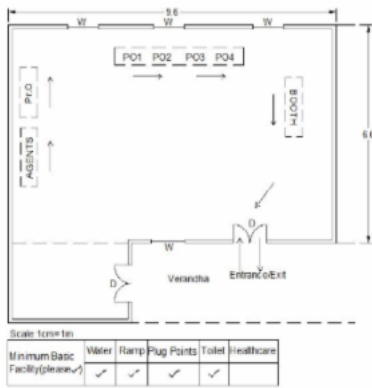

Google Map View

Polling Station Building Front View

Polling Station Front View

Cad View

Key MAP View

1 பெயர் : சுந்தரமூர்த்தி தந்தை பெயர்: இராஜாராம் வீட்டு எண் : 1 வயது : 66 பாலினம் : ஆண் Photo is available	UOM1796481	2 பெயர் : சுந்தரவள்ளி கணவர் பெயர்: ராமச்சந்திரன் வீட்டு எண் : 1 வயது : 61 பாலினம் : பெண் Photo is available	UOM1798834	3 பெயர் : கிருஷ்ணமேனன் தந்தை பெயர்: இராஜாராம் வீட்டு எண் : 1 வயது : 59 பாலினம் : ஆண் Photo is available	UOM1798842
4 பெயர் : ராஜேஸ்வரி கணவர் பெயர்: சுந்தரமூர்த்தி வீட்டு எண் : 1 வயது : 56 பாலினம் : பெண் Photo is available	UOM1798859	S 5 பெயர் : சாரதா கணவர் பெயர்: தட்சிணாமூர்த்தி வீட்டு எண் : 1 வயது : 56 பாலினம் : பெண் DELETED	KRY1059088	6 பெயர் : லதா கணவர் பெயர்: கிருஷ்ணமேனன் வீட்டு எண் : 1 வயது : 48 பாலினம் : பெண் Photo is available	KRY2649093
7 பெயர் : சரண்யா தந்தை பெயர்: சுந்தரமூர்த்தி வீட்டு எண் : 1 வயது : 36 பாலினம் : பெண் Photo is available	UOM0011205	8 பெயர் : ராஜலக்ஷ்மி தந்தை பெயர்: சந்திரசேகர் வீட்டு எண் : 1 வயது : 25 பாலினம் : பெண் Photo is available	UOM1023084	9 பெயர் : தரணிதேவி தந்தை பெயர்: கிருஷ்ணமேனன் வீட்டு எண் : 1/3 வயது : 22 பாலினம் : பெண் Photo is available	UOM2221240
10 பெயர் : முகேஷ் மேனன் கே தந்தை பெயர்: கிருஷ்ண மேனன் ர வீட்டு எண் : 1/3 வயது : 20 பாலினம் : ஆண் Photo is available	UOM2176717	11 பெயர் : விஜயா கணவர் பெயர்: முத்துக்குமரன் வீட்டு எண் : 1/111 வயது : 38 பாலினம் : பெண் Photo is available	UOM0306365	S 12 பெயர் : இராமலிங்கம் தந்தை பெயர்: பெருமான் வீட்டு எண் : 1E வயது : 63 பாலினம் : ஆண் DELETED	UOM0214353
S 13 பெயர் : தமிழரசி கணவர் பெயர்: நடராஜன் வீட்டு எண் : 1E வயது : 57 பாலினம் : பெண் DELETED	UOM0306167	S 14 பெயர் : நீதிபதி தாயின் பெயர்: பவுளாம்பாள் வீட்டு எண் : 1E வயது : 56 பாலினம் : ஆண் DELETED	UOM0214387	S 15 பெயர் : சுந்தரி கணவர் பெயர்: நீதிபதி வீட்டு எண் : 1E வயது : 50 பாலினம் : பெண் DELETED	UOM0214395
16 பெயர் : அபிராமி கணவர் பெயர்: இளஞ்செழியன் வீட்டு எண் : 1E வயது : 44 பாலினம் : பெண் Photo is available	UOM0365809	17 பெயர் : ராஜாமணி கணவர் பெயர்: கண்ணன் வீட்டு எண் : 1E வயது : 42 பாலினம் : பெண் Photo is available	UOM0306449	18 பெயர் : ஆனந்தபாபு தந்தை பெயர்: ஜானகிராமன் வீட்டு எண் : 1E வயது : 41 பாலினம் : ஆண் Photo is available	UOM0305888
19 பெயர் : ராஜ பிரபாகரன் தந்தை பெயர்: ராஜேந்திரன் வீட்டு எண் : 1E வயது : 40 பாலினம் : ஆண் Photo is available	UOM0306126	20 பெயர் : புண்ணிமூர்த்தி தந்தை பெயர்: தட்சணாமூர்த்தி வீட்டு எண் : 1E வயது : 39 பாலினம் : ஆண் Photo is available	UOM0214338	21 பெயர் : புஷ்பா கணவர் பெயர்: கனேசன் வீட்டு எண் : 1E வயது : 37 பாலினம் : பெண் Photo is available	UOM0944041
22 பெயர் : சிவகுரு தந்தை பெயர்: ஐயப்பன் வீட்டு எண் : 1E வயது : 36 பாலினம் : ஆண் Photo is available	UOM0305714	23 பெயர் : ஜான்சிராணி தந்தை பெயர்: கிருபானந்தன் வீட்டு எண் : 1E வயது : 36 பாலினம் : பெண் Photo is available	UOM0306332	24 பெயர் : சந்தோஷினி தந்தை பெயர்: விஸ்வநாதன் வீட்டு எண் : 1E வயது : 36 பாலினம் : பெண் Photo is available	UOM0365718
25 பெயர் : குமாரி கணவர் பெயர்: வேல்முருகன் வீட்டு எண் : 1E வயது : 36 பாலினம் : பெண் Photo is available	UOM0365775	26 பெயர் : ரமேஷ் தந்தை பெயர்: பழனி வீட்டு எண் : 1E வயது : 35 பாலினம் : ஆண் Photo is available	UOM0214361	27 பெயர் : பரமேஸ்வரி தந்தை பெயர்: மாசிலாமணி வீட்டு எண் : 1E வயது : 35 பாலினம் : பெண் Photo is available	UOM0213934
28 பெயர் : முச்சந்திரன் தந்தை பெயர்: விஸ்வநாதன் வீட்டு எண் : 1E வயது : 35 பாலினம் : ஆண் Photo is available	UOM0365585	29 பெயர் : அருண்ராஜ் தந்தை பெயர்: ஜெயசங்கர் வீட்டு எண் : 1E வயது : 35 பாலினம் : ஆண் Photo is available	UOM0305821	30 பெயர் : ராஜலட்சுமி தந்தை பெயர்: நாகராஜன் வீட்டு எண் : 1E வயது : 35 பாலினம் : பெண் Photo is available	UOM0306266