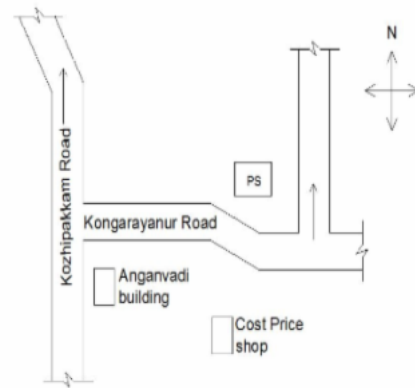

Key MAP View