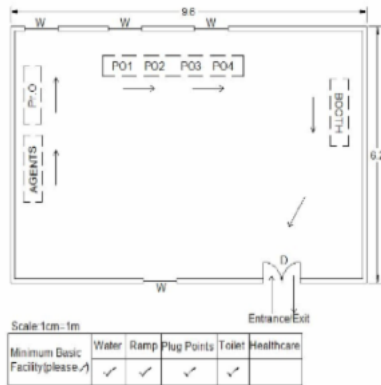

Google Map View

Polling Station Building Front View

Polling Station Front View

Cad View

Key MAP View

1 பெயர் : புவனேஸ்வரி கணவர் பெயர்: குலசேகரபெருமாள் வீட்டு எண் : 1E வயது : 49 பாலினம் : பெண் Photo is available	UOM0306092	2 பெயர் : விஜயா கணவர் பெயர்: மதன்குமார் வீட்டு எண் : 1E வயது : 44 பாலினம் : பெண் Photo is available	UOM0616300	3 பெயர் : விஜயலட்சுமி கணவர் பெயர்: சச்சிதானந்தம் வீட்டு எண் : 1E வயது : 40 பாலினம் : பெண் Photo is available	UOM0943886
4 பெயர் : வேலன் தந்தை பெயர்: சேகர் வீட்டு எண் : 1e வயது : 28 பாலினம் : ஆண் Photo is available	UOM0911578	5 பெயர் : சங்கர்லி கணவர் பெயர்: சிவராஜ் வீட்டு எண் : 2 வயது : 43 பாலினம் : பெண் Photo is available	UOM1805357	6 பெயர் : மோநிபுர் தந்தை பெயர்: பாஸ்கர் வீட்டு எண் : 002 வயது : 25 பாலினம் : பெண் Photo is available	UOM1023241
7 பெயர் : கதிரவன் தந்தை பெயர்: பதி வீட்டு எண் : 2/134 வயது : 24 பாலினம் : ஆண் Photo is available	UOM1814896	8 பெயர் : பவாணி தந்தை பெயர்: சிவசக்தி வீட்டு எண் : 2-137 வயது : 31 பாலினம் : பெண் Photo is available	UOM0743112	9 பெயர் : ஜெயராஜ் தந்தை பெயர்: ஜெயமுர்த்தி வீட்டு எண் : 2/197 வயது : 26 பாலினம் : ஆண் Photo is available	UOM0983627
10 பெயர் : மதன் குமார் தந்தை பெயர்: சாம்பசிவம் வீட்டு எண் : 2-213 வயது : 45 பாலினம் : ஆண் Photo is available	UOM0825414	# 11 பெயர் : அசோக்குமார் தந்தை பெயர்: சாம்பசிவம் வீட்டு எண் : 2/213 வயது : 41 பாலினம் : ஆண் Photo is available	UOM0825356	# 12 பெயர் : ராஜலட்சுமி சி கணவர் பெயர்: அசோக்குமார் வீட்டு எண் : 2/213 வயது : 36 பாலினம் : பெண் Photo is available	UOM1070721
13 பெயர் : அய்யனார் தந்தை பெயர்: சிவசக்தி வீட்டு எண் : 2-213 வயது : 30 பாலினம் : ஆண் Photo is available	UOM0825364	14 பெயர் : ஏழுமலை தந்தை பெயர்: சேகர் வீட்டு எண் : 12 வயது : 26 பாலினம் : ஆண் Photo is available	UOM1933068	15 பெயர் : திருமலை தந்தை பெயர்: பிரபாகரன் வீட்டு எண் : 20 வயது : 25 பாலினம் : ஆண் Photo is available	UOM1933274
16 பெயர் : முகேஷ் தந்தை பெயர்: குமார் வீட்டு எண் : 20 வயது : 20 பாலினம் : ஆண் Photo is available	UOM2218352	17 பெயர் : இன்பராஜ் தந்தை பெயர்: முருகன் வீட்டு எண் : 33/1 வயது : 21 பாலினம் : ஆண் Photo is available	UOM2220846	18 பெயர் : பூமிநாதன் தந்தை பெயர்: முத்து வீட்டு எண் : 35 வயது : 26 பாலினம் : ஆண் Photo is available	UOM2218345
19 பெயர் : வசந்த் தந்தை பெயர்: முத்து வீட்டு எண் : 35 வயது : 25 பாலினம் : ஆண் Photo is available	UOM2218451	20 பெயர் : ஹரினி தந்தை பெயர்: சிவக்குமார் வீட்டு எண் : 43 வயது : 26 பாலினம் : பெண் Photo is available	UOM1060649	21 பெயர் : பூரணச்சந்திரன் தந்தை பெயர்: வடிவேல் வீட்டு எண் : 54/2 வயது : 26 பாலினம் : ஆண் Photo is available	UOM1814888
22 பெயர் : சகுந்தலா கணவர் பெயர்: கனகசபை வீட்டு எண் : 109 வயது : 81 பாலினம் : பெண் Photo is available	UOM1256726	23 பெயர் : நரேஷ் தாயின் பெயர்: வனிதா வீட்டு எண் : 109/நா வயது : 26 பாலினம் : ஆண் Photo is available	UOM1062298	24 பெயர் : பரணி தந்தை பெயர்: முருகன் வீட்டு எண் : 115 வயது : 24 பாலினம் : பெண் Photo is available	UOM2214021
25 பெயர் : தர்ஷினி தந்தை பெயர்: முருகன் வீட்டு எண் : 115 வயது : 21 பாலினம் : பெண் Photo is available	UOM2213759	26 பெயர் : உமா மகேஸ்வரி தந்தை பெயர்: ரமேஷ் வீட்டு எண் : 133 வயது : 24 பாலினம் : பெண் Photo is available	UOM1932888	27 பெயர் : ஹேமலதா தந்தை பெயர்: சக்திவேல் வீட்டு எண் : 134 வயது : 24 பாலினம் : பெண் Photo is available	UOM1933209
28 பெயர் : டில்லிரம் தந்தை பெயர்: குலசேகரப்பெருமல் வீட்டு எண் : 182 வயது : 27 பாலினம் : ஆண் Photo is available	UOM1023266	29 பெயர் : பாக்யலட்சுமி தந்தை பெயர்: குலசேகரப்பெருமாள் வீட்டு எண் : 182 வயது : 23 பாலினம் : பெண் Photo is available	UOM1933084	30 பெயர் : வசந்த் தந்தை பெயர்: அரிகிருஷ்ணன் வீட்டு எண் : 182/2 வயது : 22 பாலினம் : ஆண் Photo is available	UOM2023216