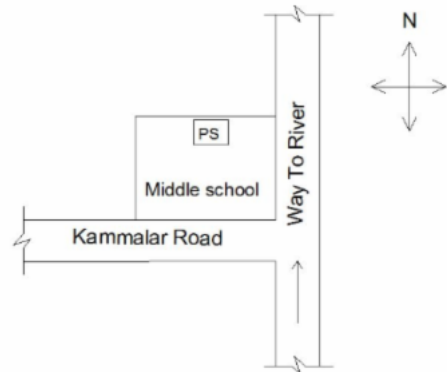

Key MAP View