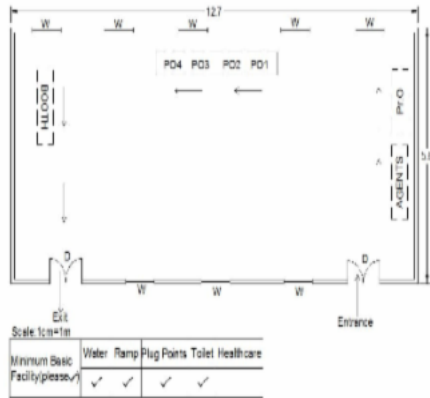

Google Map View

Polling Station Building Front View

Polling Station Front View

Cad View

Key MAP View

1 பெயர் : மஞ்சளா கணவர் பெயர் : ராஜேந்திரன் வீட்டு எண் : 1E வயது : 61 பாலினம் : பெண் Photo is available	UOM0911677	2 பெயர் : சுப்ரமணி தந்தை பெயர் : கந்தசாமி வீட்டு எண் : 1E வயது : 57 பாலினம் : ஆண் Photo is available	UOM0743567	3 பெயர் : சாந்தி கணவர் பெயர் : கலியமூர்த்தி வீட்டு எண் : 1இ வயது : 55 பாலினம் : பெண் Photo is available	UOM1978923
S 4 பெயர் : உமா கணவர் பெயர் : ராமமூர்த்தி வீட்டு எண் : 1E வயது : 44 பாலினம் : பெண் DELETED	UOM0366021	S 5 பெயர் : அமராவதி கணவர் பெயர் : சங்கர வீட்டு எண் : 1E வயது : 44 பாலினம் : பெண் DELETED	UOM0214494	6 பெயர் : ராஜி தந்தை பெயர் : வீரப்பாண்டியன் வீட்டு எண் : 1E வயது : 41 பாலினம் : ஆண் Photo is available	UOM0881680
7 பெயர் : ராதாமணி கணவர் பெயர் : சிவாநந்தன் வீட்டு எண் : 1E வயது : 39 பாலினம் : பெண் Photo is available	UOM0306936	8 பெயர் : கஜேந்திரன் தந்தை பெயர் : கோதண்டம் வீட்டு எண் : 1E வயது : 37 பாலினம் : ஆண் Photo is available	UOM0307306	9 பெயர் : பார்த்திபன் தந்தை பெயர் : சுப்பரமணி வீட்டு எண் : 1E வயது : 35 பாலினம் : ஆண் Photo is available	UOM0552190
10 பெயர் : சரணராஜ் தந்தை பெயர் : ராஜாங்கம் வீட்டு எண் : 1E வயது : 34 பாலினம் : ஆண் Photo is available	UOM0943621	11 பெயர் : ராஜபாண்டியன் தந்தை பெயர் : கன்னியப்பன் வீட்டு எண் : 1E வயது : 34 பாலினம் : ஆண் Photo is available	UOM0911800	12 பெயர் : செல்வக்குமார் தந்தை பெயர் : பழனி வீட்டு எண் : 1E வயது : 33 பாலினம் : ஆண் Photo is available	UOM0306928
13 பெயர் : அமலராஜ் தந்தை பெயர் : சற்குணா வீட்டு எண் : 1E வயது : 32 பாலினம் : ஆண் Photo is available	UOM0552224	14 பெயர் : மதினா தாயின் பெயர் : சுந்தரி வீட்டு எண் : 1E வயது : 31 பாலினம் : பெண் Photo is available	UOM0943712	15 பெயர் : சிவசங்கர் தந்தை பெயர் : ரவிச்சந்திரன் வீட்டு எண் : 1E வயது : 31 பாலினம் : ஆண் Photo is available	UOM0552174
16 பெயர் : அபிநயா தந்தை பெயர் : அர்ச்சுணன் வீட்டு எண் : 1E வயது : 30 பாலினம் : பெண் Photo is available	UOM0743286	17 பெயர் : ராஜேஷ்குமார் தந்தை பெயர் : கன்னியப்பன் வீட்டு எண் : 1E வயது : 30 பாலினம் : ஆண் Photo is available	UOM0712463	18 பெயர் : அரவிந்த்நாத் தந்தை பெயர் : அரிகிருஷ்ணன் வீட்டு எண் : 1E வயது : 30 பாலினம் : ஆண் Photo is available	UOM0712471
19 பெயர் : ஐயப்பன் தந்தை பெயர் : சுப்புரமணியன் வீட்டு எண் : 1E வயது : 29 பாலினம் : ஆண் Photo is available	UOM0881672	20 பெயர் : திருமூர்த்தி தந்தை பெயர் : சுப்ரமணி வீட்டு எண் : 1E வயது : 28 பாலினம் : ஆண் Photo is available	UOM0906438	21 பெயர் : ஜெயப்பிரியா தந்தை பெயர் : சேட்டு வீட்டு எண் : 1e வயது : 28 பாலினம் : பெண் Photo is available	UOM0825794
22 பெயர் : புஷ்பராஜ் தந்தை பெயர் : பத்மா வீட்டு எண் : 1E வயது : 28 பாலினம் : ஆண் Photo is available	UOM0911792	23 பெயர் : பிரகாஷ்ராம் தந்தை பெயர் : முத்தையன் வீட்டு எண் : 1E வயது : 27 பாலினம் : ஆண் Photo is available	UOM0943837	24 பெயர் : அம்மு கணவர் பெயர் : சந்திரன் வீட்டு எண் : 1E வயது : 27 பாலினம் : பெண் Photo is available	UOM0943852
25 பெயர் : வேலவன் தந்தை பெயர் : துரைக்கண்ணு வீட்டு எண் : 1E வயது : 27 பாலினம் : ஆண் Photo is available	UOM0943878	26 பெயர் : சர்மா தந்தை பெயர் : அல்லிமுத்து வீட்டு எண் : 1E வயது : 27 பாலினம் : ஆண் Photo is available	UOM0958538	27 பெயர் : மணிபாலன் தந்தை பெயர் : நாகப்பன் வீட்டு எண் : 1E வயது : 27 பாலினம் : ஆண் Photo is available	UOM0958546
28 பெயர் : விசித்ரா தந்தை பெயர் : கலயிவரதன் வீட்டு எண் : 1E வயது : 27 பாலினம் : பெண் Photo is available	UOM0958553	29 பெயர் : தட்சிணாமூர்த்தி தந்தை பெயர் : கோதண்டம் வீட்டு எண் : 2/29 வயது : 43 பாலினம் : ஆண் Photo is available	KRY1805381	30 பெயர் : சுப்புநீ கணவர் பெயர் : உத்திரவேல் வீட்டு எண் : 2-94A வயது : 43 பாலினம் : பெண் Photo is available	KRY2247823