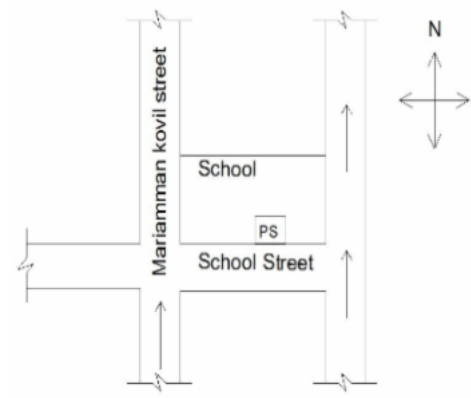

Google Map View

Polling Station Building Front View

Polling Station Front View

Cad View

Key MAP View

1 பெயர் : மஞ்சளா கணவர் பெயர் : ராஜேந்திரன் வீட்டு எண் : 1E வயது : 61 பாலினம் : பெண் Photo is available	UOM0911677	2 பெயர் : சுப்ரமணி தந்தை பெயர் : கந்தசாமி வீட்டு எண் : 1E வயது : 57 பாலினம் : ஆண் Photo is available	UOM0743567	3 பெயர் : சாந்தி கணவர் பெயர் : கலியமூர்த்தி வீட்டு எண் : 1இ வயது : 55 பாலினம் : பெண் Photo is available	UOM1978923
S 4 பெயர் : உமா கணவர் பெயர் : ராமமூர்த்தி வீட்டு எண் : 1E வயது : 44 பாலினம் : பெண் DELETED	UOM0366021	S 5 பெயர் : அமராவதி கணவர் பெயர் : சங்கர வீட்டு எண் : 1E வயது : 44 பாலினம் : பெண் DELETED	UOM0214494	6 பெயர் : ராஜி தந்தை பெயர் : வீரப்பாண்டியன் வீட்டு எண் : 1E வயது : 41 பாலினம் : ஆண் Photo is available	UOM0881680
7 பெயர் : ராதாமணி கணவர் பெயர் : சிவாநந்தன் வீட்டு எண் : 1E வயது : 39 பாலினம் : பெண் Photo is available	UOM0306936	8 பெயர் : கஜேந்திரன் தந்தை பெயர் : கோதண்டம் வீட்டு எண் : 1E வயது : 37 பாலினம் : ஆண் Photo is available	UOM0307306	9 பெயர் : பார்த்திபன் தந்தை பெயர் : சுப்பரமணி வீட்டு எண் : 1E வயது : 35 பாலினம் : ஆண் Photo is available	UOM0552190
10 பெயர் : சரணராஜ் தந்தை பெயர் : ராஜாங்கம் வீட்டு எண் : 1E வயது : 34 பாலினம் : ஆண் Photo is available	UOM0943621	11 பெயர் : ராஜபாண்டியன் தந்தை பெயர் : கன்னியப்பன் வீட்டு எண் : 1E வயது : 34 பாலினம் : ஆண் Photo is available	UOM0911800	12 பெயர் : செல்வக்குமார் தந்தை பெயர் : பழனி வீட்டு எண் : 1E வயது : 33 பாலினம் : ஆண் Photo is available	UOM0306928
13 பெயர் : அமலராஜ் தந்தை பெயர் : சற்குணா வீட்டு எண் : 1E வயது : 32 பாலினம் : ஆண் Photo is available	UOM0552224	14 பெயர் : மதினா தாயின் பெயர் : சுந்தரி வீட்டு எண் : 1E வயது : 31 பாலினம் : பெண் Photo is available	UOM0943712	15 பெயர் : சிவசங்கர் தந்தை பெயர் : ரவிச்சந்திரன் வீட்டு எண் : 1E வயது : 31 பாலினம் : ஆண் Photo is available	UOM0552174
16 பெயர் : அபிநயா தந்தை பெயர் : அர்ச்சுணன் வீட்டு எண் : 1E வயது : 30 பாலினம் : பெண் Photo is available	UOM0743286	17 பெயர் : ராஜேஷ்குமார் தந்தை பெயர் : கன்னியப்பன் வீட்டு எண் : 1E வயது : 30 பாலினம் : ஆண் Photo is available	UOM0712463	18 பெயர் : அரவிந்த்நாத் தந்தை பெயர் : அரிகிருஷ்ணன் வீட்டு எண் : 1E வயது : 30 பாலினம் : ஆண் Photo is available	UOM0712471
19 பெயர் : ஐயப்பன் தந்தை பெயர் : சுப்புரமணியன் வீட்டு எண் : 1E வயது : 29 பாலினம் : ஆண் Photo is available	UOM0881672	20 பெயர் : திருமூர்த்தி தந்தை பெயர் : சுப்ரமணி வீட்டு எண் : 1E வயது : 28 பாலினம் : ஆண் Photo is available	UOM0906438	21 பெயர் : ஜெயப்பிரியா தந்தை பெயர் : சேட்டு வீட்டு எண் : 1e வயது : 28 பாலினம் : பெண் Photo is available	UOM0825794
22 பெயர் : புஷ்பராஜ் தந்தை பெயர் : பத்மா வீட்டு எண் : 1E வயது : 28 பாலினம் : ஆண் Photo is available	UOM0911792	23 பெயர் : பிரகாஷ்ராம் தந்தை பெயர் : முத்தையன் வீட்டு எண் : 1E வயது : 27 பாலினம் : ஆண் Photo is available	UOM0943837	24 பெயர் : அம்மு கணவர் பெயர் : சந்திரன் வீட்டு எண் : 1E வயது : 27 பாலினம் : பெண் Photo is available	UOM0943852
25 பெயர் : வேலவன் தந்தை பெயர் : துரைக்கண்ணு வீட்டு எண் : 1E வயது : 27 பாலினம் : ஆண் Photo is available	UOM0943878	26 பெயர் : சர்மா தந்தை பெயர் : அல்லிமுத்து வீட்டு எண் : 1E வயது : 27 பாலினம் : ஆண் Photo is available	UOM0958538	27 பெயர் : மணிபாலன் தந்தை பெயர் : நாகப்பன் வீட்டு எண் : 1E வயது : 27 பாலினம் : ஆண் Photo is available	UOM0958546
28 பெயர் : விசித்ரா தந்தை பெயர் : கலயிவரதன் வீட்டு எண் : 1E வயது : 27 பாலினம் : பெண் Photo is available	UOM0958553	29 பெயர் : தட்சிணாமூர்த்தி தந்தை பெயர் : கோதண்டம் வீட்டு எண் : 2/29 வயது : 43 பாலினம் : ஆண் Photo is available	KRY1805381	30 பெயர் : சுப்புநீ கணவர் பெயர் : உத்திரவேல் வீட்டு எண் : 2-94A வயது : 43 பாலினம் : பெண் Photo is available	KRY2247823