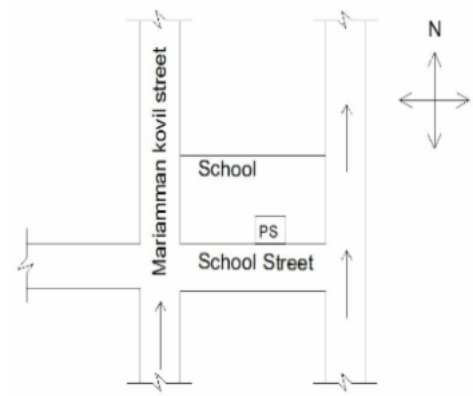

Google Map View

Polling Station Building Front View

Polling Station Front View

Cad View

Key MAP View

1 பெயர் : சிங்காரவேல் தந்தை பெயர் : வைத்தியலிங்கம் வீட்டு எண் : 1-40 வயது : 56 பாலினம் : ஆண்	UOM0712570 Photo is available	2 பெயர் : சம்பந்தம் தந்தை பெயர் : நடேசன் வீட்டு எண் : 1-49 வயது : 72 பாலினம் : ஆண்	UOM0095638 Photo is available	3 பெயர் : அன்புக்கரசி கணவர் பெயர் : சம்பந்தம் வீட்டு எண் : 1-49 வயது : 63 பாலினம் : பெண்	UOM0095620 Photo is available
4 பெயர் : பாணுமதி கணவர் பெயர் : சக்திவேல் வீட்டு எண் : 1-60 வயது : 50 பாலினம் : பெண்	UOM0095588 Photo is available	5 பெயர் : பாலகிருஷ்ணன் தந்தை பெயர் : சக்திவேல் வீட்டு எண் : 1-60 வயது : 35 பாலினம் : ஆண்	UOM0124370 Photo is available	6 பெயர் : வித்யா கணவர் பெயர் : சக்திவேல் வீட்டு எண் : 1-60 வயது : 33 பாலினம் : பெண்	UOM0743690 Photo is available
7 பெயர் : சசித்ரா தந்தை பெயர் : நாகராஜ் வீட்டு எண் : 1-124 வயது : 30 பாலினம் : பெண்	UOM0632877 Photo is available	8 பெயர் : தேவநாதன் தந்தை பெயர் : வெங்கடேசன் வீட்டு எண் : 1E வயது : 32 பாலினம் : ஆண்	UOM0427740 Photo is available	9 பெயர் : கவியரசன் தந்தை பெயர் : சண்முகசுந்தரம் வீட்டு எண் : 1E வயது : 30 பாலினம் : ஆண்	UOM0794313 Photo is available
10 பெயர் : ஜெயப்பிரியா தந்தை பெயர் : சொக்கலிங்கம் வீட்டு எண் : 1E வயது : 27 பாலினம் : ஆண்	UOM0958678 Photo is available	11 பெயர் : தனலட்சுமி தந்தை பெயர் : கார்த்திக் வீட்டு எண் : 4 வயது : 27 பாலினம் : பெண்	UOM0958660 Photo is available	12 பெயர் : கணேசன் தந்தை பெயர் : முத்துகுமாரப்பன் வீட்டு எண் : 4/401 வயது : 29 பாலினம் : ஆண்	UOM0983452 Photo is available
13 பெயர் : ஹேமலதா தந்தை பெயர் : சுப்பரமணியன் வீட்டு எண் : 4/419 வயது : 26 பாலினம் : பெண்	UOM0983460 Photo is available	14 பெயர் : கந்தன் தந்தை பெயர் : பாலமுருகன் வீட்டு எண் : 7 வயது : 27 பாலினம் : ஆண்	UOM0958652 Photo is available	15 பெயர் : ஆகாஷ் தந்தை பெயர் : முருகன் வீட்டு எண் : 19 வயது : 26 பாலினம் : ஆண்	UOM0980581 Photo is available
16 பெயர் : பிரகாஷ் தந்தை பெயர் : ஏழுமலை வீட்டு எண் : 20 வயது : 46 பாலினம் : ஆண்	UOM2067494 Photo is available	17 பெயர் : முருகன் கே தந்தை பெயர் : கண்ணன் வீட்டு எண் : 37 வயது : 64 பாலினம் : ஆண்	ULP0780817 Photo is available	18 பெயர் : ராதா மு கணவர் பெயர் : முருகன் கே வீட்டு எண் : 37 வயது : 57 பாலினம் : பெண்	ULP0780908 Photo is available
19 பெயர் : ஸ்வப்னா மு தந்தை பெயர் : முருகன் கே வீட்டு எண் : 37 வயது : 33 பாலினம் : பெண்	ULP0780783 Photo is available	20 பெயர் : விக்னேஷ்வரன் தந்தை பெயர் : மணி வீட்டு எண் : 40 வயது : 32 பாலினம் : ஆண்	UOM0427690 Photo is available	21 பெயர் : சாந்தி கணவர் பெயர் : குழந்தைவேல் வீட்டு எண் : 57 வயது : 44 பாலினம் : பெண்	KRY2725315 Photo is available
22 பெயர் : குணசுந்தரி கணவர் பெயர் : மணீஷ்குமார் - வீட்டு எண் : 59 வயது : 28 பாலினம் : பெண்	UOM0881805 Photo is available	23 பெயர் : பிரேமா கணவர் பெயர் : சந்திரசேகரன் வீட்டு எண் : 63 வயது : 68 பாலினம் : பெண்	UOM1513795 Photo is available	24 பெயர் : ஜெயகுமார் தந்தை பெயர் : சந்திரசேகரன் வீட்டு எண் : 63 வயது : 53 பாலினம் : ஆண்	UOM1513803 Photo is available
25 பெயர் : சுரேஷ் தந்தை பெயர் : சந்திரசேகரன் வீட்டு எண் : 63 வயது : 50 பாலினம் : ஆண்	UOM1513811 Photo is available	26 பெயர் : வினோதரோகினி கணவர் பெயர் : ஜெயக்குமார் வீட்டு எண் : 64 வயது : 45 பாலினம் : பெண்	UOM0095604 Photo is available	27 பெயர் : கங்காதுரை தந்தை பெயர் : நடேசன் வீட்டு எண் : 66 வயது : 75 பாலினம் : ஆண்	UOM1518042 Photo is available
28 பெயர் : குணாளன் தந்தை பெயர் : கெங்காதுரை வீட்டு எண் : 66 வயது : 55 பாலினம் : ஆண்	KRY1254838 Photo is available	29 பெயர் : அபிராமி கணவர் பெயர் : குணாளன் வீட்டு எண் : 66 வயது : 50 பாலினம் : பெண்	KRY1304401 Photo is available	30 பெயர் : சுப்புராயன் தந்தை பெயர் : சுப்பரமணியன் வீட்டு எண் : 68 வயது : 80 பாலினம் : ஆண்	KRY1105345 Photo is available