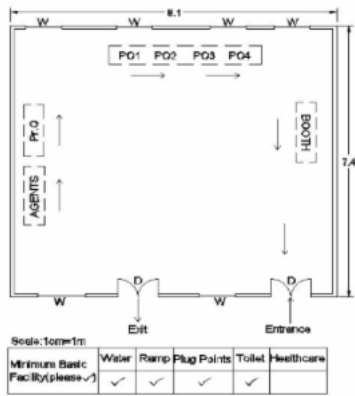

Google Map View

Polling Station Building Front View

Polling Station Front View

Cad View

Key MAP View

1 பெயர் : சிங்காரவேல் தந்தை பெயர் : வைத்தியலிங்கம் வீட்டு எண் : 1-40 வயது : 56 பாலினம் : ஆண்	UOM0712570 Photo is available	2 பெயர் : சம்பந்தம் தந்தை பெயர் : நடேசன் வீட்டு எண் : 1-49 வயது : 72 பாலினம் : ஆண்	UOM0095638 Photo is available	3 பெயர் : அன்புக்கரசி கணவர் பெயர் : சம்பந்தம் வீட்டு எண் : 1-49 வயது : 63 பாலினம் : பெண்	UOM0095620 Photo is available
4 பெயர் : பாணுமதி கணவர் பெயர் : சக்திவேல் வீட்டு எண் : 1-60 வயது : 50 பாலினம் : பெண்	UOM0095588 Photo is available	5 பெயர் : பாலகிருஷ்ணன் தந்தை பெயர் : சக்திவேல் வீட்டு எண் : 1-60 வயது : 35 பாலினம் : ஆண்	UOM0124370 Photo is available	6 பெயர் : வித்யா கணவர் பெயர் : சக்திவேல் வீட்டு எண் : 1-60 வயது : 33 பாலினம் : பெண்	UOM0743690 Photo is available
7 பெயர் : சசித்ரா தந்தை பெயர் : நாகராஜ் வீட்டு எண் : 1-124 வயது : 30 பாலினம் : பெண்	UOM0632877 Photo is available	8 பெயர் : தேவநாதன் தந்தை பெயர் : வெங்கடேசன் வீட்டு எண் : 1E வயது : 32 பாலினம் : ஆண்	UOM0427740 Photo is available	9 பெயர் : கவியரசன் தந்தை பெயர் : சண்முகசுந்தரம் வீட்டு எண் : 1E வயது : 30 பாலினம் : ஆண்	UOM0794313 Photo is available
10 பெயர் : ஜெயப்பிரியா தந்தை பெயர் : சொக்கலிங்கம் வீட்டு எண் : 1E வயது : 27 பாலினம் : ஆண்	UOM0958678 Photo is available	11 பெயர் : தனலட்சுமி தந்தை பெயர் : கார்த்திக் வீட்டு எண் : 4 வயது : 27 பாலினம் : பெண்	UOM0958660 Photo is available	12 பெயர் : கணேசன் தந்தை பெயர் : முத்துகுமாரப்பன் வீட்டு எண் : 4/401 வயது : 29 பாலினம் : ஆண்	UOM0983452 Photo is available
13 பெயர் : ஹேமலதா தந்தை பெயர் : சுப்பரமணியன் வீட்டு எண் : 4/419 வயது : 26 பாலினம் : பெண்	UOM0983460 Photo is available	14 பெயர் : கந்தன் தந்தை பெயர் : பாலமுருகன் வீட்டு எண் : 7 வயது : 27 பாலினம் : ஆண்	UOM0958652 Photo is available	15 பெயர் : ஆகாஷ் தந்தை பெயர் : முருகன் வீட்டு எண் : 19 வயது : 26 பாலினம் : ஆண்	UOM0980581 Photo is available
16 பெயர் : பிரகாஷ் தந்தை பெயர் : ஏழுமலை வீட்டு எண் : 20 வயது : 46 பாலினம் : ஆண்	UOM2067494 Photo is available	17 பெயர் : முருகன் கே தந்தை பெயர் : கண்ணன் வீட்டு எண் : 37 வயது : 64 பாலினம் : ஆண்	ULP0780817 Photo is available	18 பெயர் : ராதா மு கணவர் பெயர் : முருகன் கே வீட்டு எண் : 37 வயது : 57 பாலினம் : பெண்	ULP0780908 Photo is available
19 பெயர் : ஸ்வப்னா மு தந்தை பெயர் : முருகன் கே வீட்டு எண் : 37 வயது : 33 பாலினம் : பெண்	ULP0780783 Photo is available	20 பெயர் : விக்னேஷ்வரன் தந்தை பெயர் : மணி வீட்டு எண் : 40 வயது : 32 பாலினம் : ஆண்	UOM0427690 Photo is available	21 பெயர் : சாந்தி கணவர் பெயர் : குழந்தைவேல் வீட்டு எண் : 57 வயது : 44 பாலினம் : பெண்	KRY2725315 Photo is available
22 பெயர் : குணசுந்தரி கணவர் பெயர் : மணீஷ்குமார் - வீட்டு எண் : 59 வயது : 28 பாலினம் : பெண்	UOM0881805 Photo is available	23 பெயர் : பிரேமா கணவர் பெயர் : சந்திரசேகரன் வீட்டு எண் : 63 வயது : 68 பாலினம் : பெண்	UOM1513795 Photo is available	24 பெயர் : ஜெயகுமார் தந்தை பெயர் : சந்திரசேகரன் வீட்டு எண் : 63 வயது : 53 பாலினம் : ஆண்	UOM1513803 Photo is available
25 பெயர் : சுரேஷ் தந்தை பெயர் : சந்திரசேகரன் வீட்டு எண் : 63 வயது : 50 பாலினம் : ஆண்	UOM1513811 Photo is available	26 பெயர் : வினோதரோகினி கணவர் பெயர் : ஜெயக்குமார் வீட்டு எண் : 64 வயது : 45 பாலினம் : பெண்	UOM0095604 Photo is available	27 பெயர் : கங்காதுரை தந்தை பெயர் : நடேசன் வீட்டு எண் : 66 வயது : 75 பாலினம் : ஆண்	UOM1518042 Photo is available
28 பெயர் : குணாளன் தந்தை பெயர் : கெங்காதுரை வீட்டு எண் : 66 வயது : 55 பாலினம் : ஆண்	KRY1254838 Photo is available	29 பெயர் : அபிராமி கணவர் பெயர் : குணாளன் வீட்டு எண் : 66 வயது : 50 பாலினம் : பெண்	KRY1304401 Photo is available	30 பெயர் : சுப்புராயன் தந்தை பெயர் : சுப்பரமணியன் வீட்டு எண் : 68 வயது : 80 பாலினம் : ஆண்	KRY1105345 Photo is available