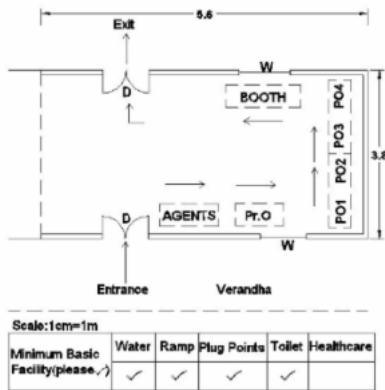

Google Map View

Polling Station Building Front View

Polling Station Front View

Cad View

Key MAP View

சட்டமன்றத் தொகுதியின் எண் மற்றும் பெயர் : 154-பண்டிடி பிரிவு எண் மற்றும் பெயர் 1-மேல்பட்டாம்பாக்கம் (பே), வார்டு 4, வி.வி.ஆர் நகர்