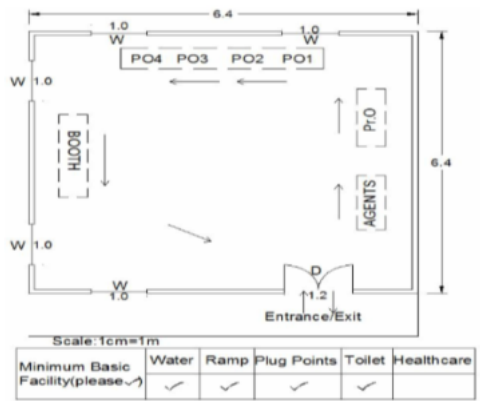

Google Map View

Polling Station Building Front View

Polling Station Front View

Cad View

Key MAP View

1 பெயர் : அரவிந்தன் தந்தை பெயர்: முருகன் வீட்டு எண் : 0 வயது : 21 பாலினம் : ஆண்	UOM2031789 Photo is available	2 பெயர் : ஆகாஷ் தந்தை பெயர்: முருகன் வீட்டு எண் : 0 வயது : 21 பாலினம் : ஆண்	UOM2112936 Photo is available	3 பெயர் : தர்ஷினி த தந்தை பெயர்: தங்கராசு க வீட்டு எண் : 0 வயது : 20 பாலினம் : பெண்	UOM2189462 Photo is available
R 4 பெயர் : தர்ஷினி தந்தை பெயர்: தங்கராசு வீட்டு எண் : 0 வயது : 20 பாலினம் : பெண்	UOM2189967 Photo is available	5 பெயர் : எத்திராசு தந்தை பெயர்: வேலு வீட்டு எண் : 1 வயது : 71 பாலினம் : ஆண்	KRY1258912 Photo is available	6 பெயர் : மீனா கணவர் பெயர்: எத்திராசு வீட்டு எண் : 1 வயது : 67 பாலினம் : பெண்	KRY1258995 Photo is available
7 பெயர் : சகாதேவன் தந்தை பெயர்: தர்மலிங்கம் வீட்டு எண் : 1ஏ வயது : 66 பாலினம் : ஆண்	UOM1170455 Photo is available	8 பெயர் : சுந்திரி கணவர் பெயர்: தங்கமணி வீட்டு எண் : 1E வயது : 51 பாலினம் : பெண்	UOM0413534 Photo is available	9 பெயர் : சக்திவேல் தந்தை பெயர்: ஜெயராமன் வீட்டு எண் : 1E வயது : 43 பாலினம் : ஆண்	UOM0816033 Photo is available
10 பெயர் : குமரேசன் தந்தை பெயர்: கோவிந்தராசு வீட்டு எண் : 1E வயது : 41 பாலினம் : ஆண்	UOM0736652 Photo is available	11 பெயர் : கோவிந்தம்மாள் கணவர் பெயர்: சங்கர் வீட்டு எண் : 1E வயது : 40 பாலினம் : பெண்	UOM0413476 Photo is available	12 பெயர் : வினோத் தந்தை பெயர்: கலியமூர்த்தி வீட்டு எண் : 1E வயது : 29 பாலினம் : ஆண்	UOM0796367 Photo is available
13 பெயர் : அகிலா தந்தை பெயர்: சேகர் வீட்டு எண் : 1E வயது : 28 பாலினம் : ஆண்	UOM0815886 Photo is available	14 பெயர் : சினேகா தந்தை பெயர்: தர்மன் வீட்டு எண் : 1ஐ வயது : 24 பாலினம் : பெண்	UOM1808294 Photo is available	15 பெயர் : கிருஷ்ணமாமூர்த்தி தந்தை பெயர்: ஜெயராமன் வீட்டு எண் : 2 வயது : 66 பாலினம் : ஆண்	UOM1152925 Photo is available
16 பெயர் : சந்திரா கணவர் பெயர்: கிருஷ்ணமூர்த்தி வீட்டு எண் : 2 வயது : 61 பாலினம் : பெண்	KRY1687250 Photo is available	17 பெயர் : கங்கா கணவர் பெயர்: கோபாலா கிருஷ்ணன் வீட்டு எண் : 02 வயது : 48 பாலினம் : பெண்	UOM1977842 Photo is available	18 பெயர் : பிரிந்தா தந்தை பெயர்: கோபாலகிருஷ்ணன் வீட்டு எண் : 2 வயது : 19 பாலினம் : பெண்	UOM2230654 Photo is available
19 பெயர் : கவியரசன் தந்தை பெயர்: ஆறுமுகம் வீட்டு எண் : 2/334 வயது : 39 பாலினம் : ஆண்	UOM1018290 Photo is available	20 பெயர் : கோவிந்தன் தந்தை பெயர்: கலியபெருமாள் வீட்டு எண் : 3 வயது : 56 பாலினம் : ஆண்	UOM1152933 Photo is available	21 பெயர் : சிவக்குமார் தந்தை பெயர்: கோவிந்தன் வீட்டு எண் : 3 வயது : 29 பாலினம் : ஆண்	UOM0878967 Photo is available
22 பெயர் : அருண் குமார் தந்தை பெயர்: கோவிந்தன் வீட்டு எண் : 3 வயது : 27 பாலினம் : ஆண்	UOM0955831 Photo is available	23 பெயர் : சாவித்திரி கணவர் பெயர்: தங்கராஜ் வீட்டு எண் : 4 வயது : 71 பாலினம் : பெண்	UOM1152941 Photo is available	24 பெயர் : சரவணன் தந்தை பெயர்: தங்கராஜ் வீட்டு எண் : 4 வயது : 50 பாலினம் : ஆண்	UOM1152958 Photo is available
25 பெயர் : முருகன் தந்தை பெயர்: தங்கராஜ் வீட்டு எண் : 4 வயது : 46 பாலினம் : ஆண்	KRY1259043 Photo is available	26 பெயர் : சியாமினா கணவர் பெயர்: முருகன் வீட்டு எண் : 4 வயது : 35 பாலினம் : பெண்	UOM0543678 Photo is available	27 பெயர் : முருகன் தந்தை பெயர்: அச்சுதன் வீட்டு எண் : 5 வயது : 61 பாலினம் : ஆண்	UOM1151968 Photo is available
28 பெயர் : வெங்கடேசன் தந்தை பெயர்: அச்சுதன் வீட்டு எண் : 6 வயது : 52 பாலினம் : ஆண்	UOM1151984 Photo is available	29 பெயர் : ரேவதி தந்தை பெயர்: அச்சுதன் வீட்டு எண் : 6 வயது : 46 பாலினம் : பெண்	KRY1048578 Photo is available	30 பெயர் : ராஜமாணிக்கம் தந்தை பெயர்: நாராயணன் வீட்டு எண் : 7 வயது : 71 பாலினம் : ஆண்	KRY2438570 Photo is available