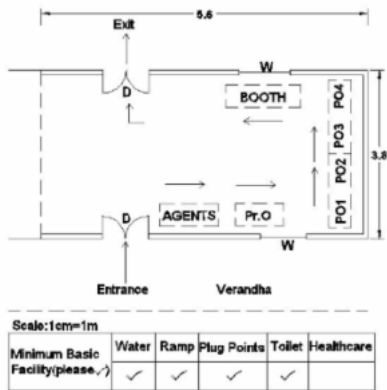

Google Map View

Polling Station Building Front View

Polling Station Front View

Cad View

Key MAP View

சட்டமன்றத் தொகுதியின் எண் மற்றும் பெயர் : 154-பண்டி
பிரிவு எண் மற்றும் பெயர் 1-மேல்பட்டாம்பாக்கம் (பே), வார்டு 7, நாராயபுரம்