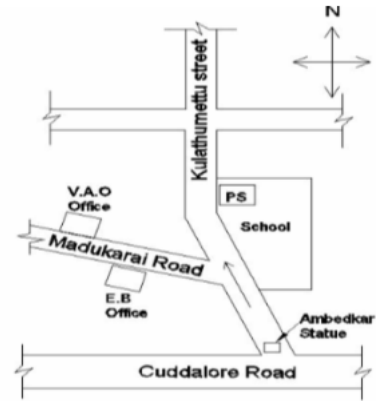

Key MAP View