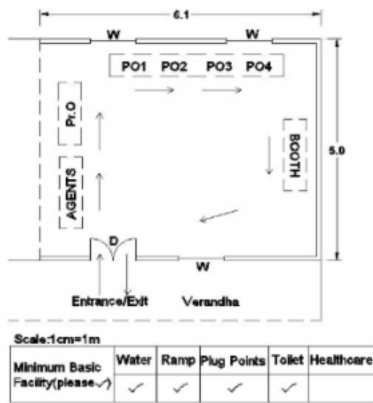

வாக்காளர் பதிவு அலுவலரின்
கையொப்பம்

Nazri Naksha

Google Map View

Polling Station Building Front View

Polling Station Front View

Cad View

Key MAP View

| | | | | | |
|---|----------------------------------|---|----------------------------------|--|----------------------------------|
| 1 பெயர் : மாரிமுத்து தந்தை பெயர்: பாண்டிரங்கன் வீட்டு எண் : 1 வயது : 62 பாலினம் : ஆண் | UOM1503960 Photo is available | 2 பெயர் : பூரணி கணவர் பெயர்: மாரிமுத்து வீட்டு எண் : 1 வயது : 60 பாலினம் : பெண் | UOM1503978 Photo is available | 3 பெயர் : புஷ்பா கணவர் பெயர்: மாரிமுத்து வீட்டு எண் : 1 வயது : 51 பாலினம் : பெண் | KRY1060342 Photo is available |
| 4 பெயர் : சிவசங்கரி கணவர் பெயர்: தவமணி வீட்டு எண் : 1 வயது : 36 பாலினம் : பெண் | UOM0882589 Photo is available | 5 பெயர் : அமிர்தவல்லி கணவர் பெயர்: கோதண்டபாணி வீட்டு எண் : 1 வயது : 35 பாலினம் : பெண் | UOM0882597 Photo is available | 6 பெயர் : பிரபு தந்தை பெயர்: மாரிமுத்து வீட்டு எண் : 1 வயது : 35 பாலினம் : ஆண் | UOM0308783 Photo is available |
| 7 பெயர் : மங்கையர்கரசி கணவர் பெயர்: கார்த்திகேயன் வீட்டு எண் : 1 வயது : 33 பாலினம் : பெண் | UOM0882605 Photo is available | S 8 பெயர் : ரவிக்குமார் தந்தை பெயர்: சங்கர் வீட்டு எண் : 1 வயது : 33 பாலினம் : ஆண் | UOM2207157 Photo is available | 9 பெயர் : சதிஷ் தந்தை பெயர்: மாரிமுத்து வீட்டு எண் : 1 வயது : 31 பாலினம் : ஆண் | UOM0635656 Photo is available |
| 10 பெயர் : ம.ஜெயந்தி தந்தை பெயர்: பி.மாரிமுத்து வீட்டு எண் : 1 வயது : 26 பாலினம் : பெண் | UOM1078880 Photo is available | 11 பெயர் : கார்த்திக் தந்தை பெயர்: ராஜா வீட்டு எண் : 1 வயது : 21 பாலினம் : ஆண் | UOM2118164 Photo is available | 12 பெயர் : பாண்டியன் தந்தை பெயர்: மாரிமுத்து வீட்டு எண் : 1-2 வயது : 37 பாலினம் : ஆண் | UOM0014191 Photo is available |
| 13 பெயர் : முருகையன் தந்தை பெயர்: செங்கோல் வீட்டு எண் : 1/3 வயது : 61 பாலினம் : ஆண் | KRY2687028 Photo is available | 14 பெயர் : செளமியா கணவர் பெயர்: பிரபு வீட்டு எண் : 1/182 வயது : 32 பாலினம் : பெண் | UOM2134930 Photo is available | 15 பெயர் : கீதா கணவர் பெயர்: தங்கவேல் வீட்டு எண் : 1A வயது : 48 பாலினம் : பெண் | UOM0308767 Photo is available |
| S 16 பெயர் : அசோக்குமார் தந்தை பெயர்: அறிமுகம் வீட்டு எண் : 1A வயது : 40 பாலினம் : ஆண் | UOM0308759 Photo is available | 17 பெயர் : கோபிநாத் தந்தை பெயர்: ராமகிருஷ்ணன் வீட்டு எண் : 1A வயது : 31 பாலினம் : ஆண் | UOM0554444 Photo is available | 18 பெயர் : சரஸ்வதி தந்தை பெயர்: சீத்தாராமன் வீட்டு எண் : 1E வயது : 52 பாலினம் : ஆண் | UOM0430058 Photo is available |
| 19 பெயர் : தாமோதரன் தந்தை பெயர்: நடராஜன் வீட்டு எண் : 1E வயது : 32 பாலினம் : ஆண் | UOM0635615 Photo is available | 20 பெயர் : பிரசாந்த் தந்தை பெயர்: சீத்தாராமன் வீட்டு எண் : 1E வயது : 31 பாலினம் : ஆண் | UOM0430116 Photo is available | 21 பெயர் : அன்பழகன் தந்தை பெயர்: தண்டபாணி வீட்டு எண் : 2 வயது : 58 பாலினம் : ஆண் | UOM1505940 Photo is available |
| 22 பெயர் : மலர் கணவர் பெயர்: அன்பழகன் வீட்டு எண் : 2 வயது : 48 பாலினம் : பெண் | KRY1345255 Photo is available | 23 பெயர் : நாவம்மாள் கணவர் பெயர்: ராஜ் வீட்டு எண் : 2 வயது : 44 பாலினம் : பெண் | KRY1335512 Photo is available | 24 பெயர் : அசோக் தந்தை பெயர்: சண்முகம் வீட்டு எண் : 2 வயது : 21 பாலினம் : ஆண் | UOM2118024 Photo is available |
| 25 பெயர் : அமுதா கணவர் பெயர்: கனகராஜ் வீட்டு எண் : 3 வயது : 57 பாலினம் : பெண் | UOM0827303 Photo is available | 26 பெயர் : சுதா தந்தை பெயர்: கனகராஜ் வீட்டு எண் : 3 வயது : 41 பாலினம் : பெண் | UOM0145920 Photo is available | 27 பெயர் : சுரேஷ் தந்தை பெயர்: கனகராசு வீட்டு எண் : 3 வயது : 39 பாலினம் : ஆண் | KRY2265130 Photo is available |
| E 28 பெயர் : ராஜேந்திரன் தந்தை பெயர்: கனகராஜ் வீட்டு எண் : 3-3 வயது : 38 பாலினம் : ஆண் | KRY2767937 Photo is available | 29 பெயர் : குமரேசன் தந்தை பெயர்: நெடுமாறன் வீட்டு எண் : 39 வயது : 23 பாலினம் : ஆண் | UOM1882745 Photo is available | 30 பெயர் : பஞ்சமூர்த்தி தந்தை பெயர்: முருகப்பன் வீட்டு எண் : 4 வயது : 74 பாலினம் : ஆண் | UOM1505957 Photo is available |