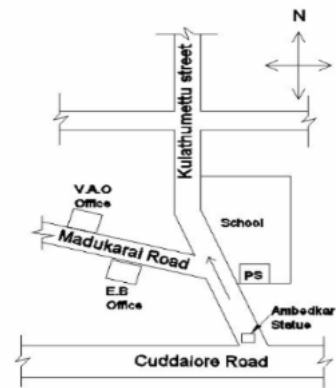

Key MAP View