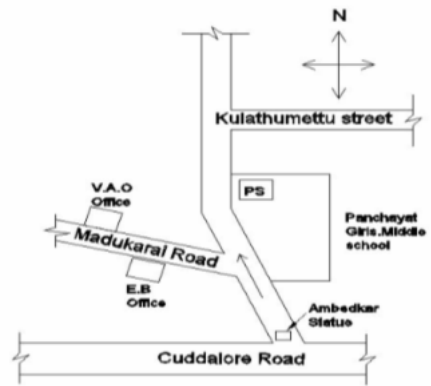

Key MAP View