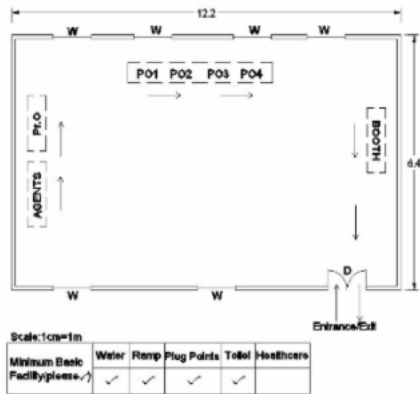

Google Map View

Polling Station Building Front View

Polling Station Front View

Cad View

Key MAP View

1 பெயர் : மதியழகன் தந்தை பெயர்: மண்ணாங்கட்டி வீட்டு எண் : 1 வயது : 52 பாலினம் : ஆண் Photo is available	UOM1382282	2 பெயர் : பத்மா கணவர் பெயர்: மதியழகன் வீட்டு எண் : 1 வயது : 49 பாலினம் : பெண் Photo is available	KRY1070812	3 பெயர் : கண்ணன் தந்தை பெயர்: கணபதி வீட்டு எண் : 1 வயது : 35 பாலினம் : ஆண் Photo is available	SIK0328427
4 பெயர் : வெங்கடேசன் தந்தை பெயர்: முர்த்தி வீட்டு எண் : 1 வயது : 22 பாலினம் : ஆண் Photo is available	UOM2006112	5 பெயர் : ஜெயகுமாரி கணவர் பெயர்: கோதண்டபாணி வீட்டு எண் : 1-1 வயது : 48 பாலினம் : பெண் Photo is available	KRY1070838	6 பெயர் : ஜெயசீலி ஜெ கணவர் பெயர்: திவாகர் வீட்டு எண் : 1/1 வயது : 24 பாலினம் : பெண் Photo is available	UOM2271054
7 பெயர் : பாத்திமா தந்தை பெயர்: அப்பாஸ் வீட்டு எண் : 1-2 வயது : 46 பாலினம் : பெண் Photo is available	KRY1070820	8 பெயர் : ஆயிசாபீவி கணவர் பெயர்: அப்பாஸ் வீட்டு எண் : 1-3 வயது : 65 பாலினம் : பெண் Photo is available	UOM1373026	9 பெயர் : அப்துல் ரஹீம் தந்தை பெயர்: அப்பாஸ் வீட்டு எண் : 1-3 வயது : 44 பாலினம் : ஆண் Photo is available	KRY1070630
10 பெயர் : சுரேஷ் தந்தை பெயர்: பத்மநாபன் வீட்டு எண் : 1E வயது : 42 பாலினம் : ஆண் Photo is available	UOM0216515	11 பெயர் : மகாலட்சுமி கணவர் பெயர்: சுரேஷ் வீட்டு எண் : 1E வயது : 38 பாலினம் : பெண் Photo is available	UOM0216507	12 பெயர் : மகாலட்சுமி கணவர் பெயர்: சிவஞானம் வீட்டு எண் : 1E வயது : 37 பாலினம் : பெண் Photo is available	UOM0912170
13 பெயர் : கவாஸ்கர் தந்தை பெயர்: ஜெகநாதன் வீட்டு எண் : 1E வயது : 36 பாலினம் : ஆண் Photo is available	UOM0216523	14 பெயர் : செல்லப்பன் தந்தை பெயர்: பெருமாள் வீட்டு எண் : 1E வயது : 34 பாலினம் : ஆண் Photo is available	UOM0216499	15 பெயர் : சாந்த்ரூபன் தந்தை பெயர்: செளந்தர் வீட்டு எண் : 1E வயது : 31 பாலினம் : ஆண் Photo is available	UOM0618975
16 பெயர் : செல்வக்குமார் தந்தை பெயர்: பெருமாள் வீட்டு எண் : 1E வயது : 30 பாலினம் : ஆண் Photo is available	UOM0828186	17 பெயர் : திவாகர் தந்தை பெயர்: மதியழகன் வீட்டு எண் : 1E வயது : 30 பாலினம் : ஆண் Photo is available	UOM0636670	18 பெயர் : ஸ்ரீநாத் தந்தை பெயர்: மதியழகன் வீட்டு எண் : 1E வயது : 28 பாலினம் : ஆண் Photo is available	UOM0827956
19 பெயர் : மோகனா கணவர் பெயர்: கண்ணன் வீட்டு எண் : 1இ வயது : 26 பாலினம் : பெண் Photo is available	SIK1064179	20 பெயர் : ஜெகநாதன் தந்தை பெயர்: ஆதிமூலம் வீட்டு எண் : 2 வயது : 68 பாலினம் : ஆண் Photo is available	UOM1373034	21 பெயர் : கஸ்தூரி கணவர் பெயர்: ஜெகநாதன் வீட்டு எண் : 2 வயது : 62 பாலினம் : பெண் Photo is available	UOM1373513
22 பெயர் : சாந்தி கணவர் பெயர்: செளந்தர் வீட்டு எண் : 2 வயது : 60 பாலினம் : பெண் Photo is available	UOM1012475	23 பெயர் : சுபாஷினி தந்தை பெயர்: கோதண்டபாணி வீட்டு எண் : 2/102 வயது : 24 பாலினம் : பெண் Photo is available	UOM2035319	24 பெயர் : கார்த்திகேயன் தந்தை பெயர்: ராமயன் வீட்டு எண் : 2/164 வயது : 54 பாலினம் : ஆண் Photo is available	UOM1923788
25 பெயர் : அருள்குமார் தந்தை பெயர்: அமிர்தலிங்கம் வீட்டு எண் : 3 வயது : 35 பாலினம் : ஆண் Photo is available	UOM0216556	26 பெயர் : மகாலிங்கம் தந்தை பெயர்: அமிர்தலிங்கம் வீட்டு எண் : 3 வயது : 30 பாலினம் : ஆண் Photo is available	UOM0636662	27 பெயர் : கௌதமி தந்தை பெயர்: செல்வம் வீட்டு எண் : 3 வயது : 20 பாலினம் : பெண் Photo is available	UOM2142883
28 பெயர் : பக்கிரிசாமி தந்தை பெயர்: ஏகாம்பரம் வீட்டு எண் : 4 வயது : 62 பாலினம் : ஆண் Photo is available	UOM1374453	29 பெயர் : சாந்தி கணவர் பெயர்: ஜெயராமன் வீட்டு எண் : 4 வயது : 61 பாலினம் : பெண் Photo is available	KRY2806628	30 பெயர் : மல்லிகா கணவர் பெயர்: பக்கிரிசாமி வீட்டு எண் : 4 வயது : 54 பாலினம் : பெண் Photo is available	UOM1374461