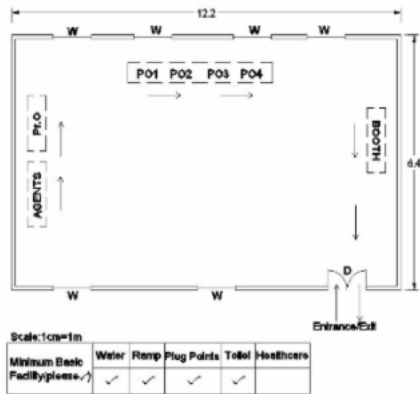

Google Map View

Polling Station Building Front View

Polling Station Front View

Cad View

Key MAP View

1 பெயர் : கிருஷ்ணமூர்த்தி தந்தை பெயர்: ராமு வீட்டு எண் : 1 வயது : 68 பாலினம் : ஆண் Photo is available	UOM1456714	2 பெயர் : சிரஞ்சீவி கணவர் பெயர்: கிருஷ்ணமூர்த்தி வீட்டு எண் : 1 வயது : 61 பாலினம் : பெண் Photo is available	KRY1275296	S 3 பெயர் : ராமசந்திரன் தந்தை பெயர்: துரைக்கண்ணு வீட்டு எண் : 1 வயது : 46 பாலினம் : ஆண் Photo is available	KRY1330240
4 பெயர் : வினோத் தந்தை பெயர்: கிருஷ்ணமூர்த்தி வீட்டு எண் : 1 வயது : 39 பாலினம் : ஆண் Photo is available	KRY2807055	5 பெயர் : மங்கையர்க்கரசி கணவர் பெயர்: வினோத் வீட்டு எண் : 1 வயது : 37 பாலினம் : பெண் Photo is available	UOM0014928	6 பெயர் : ராஜசேகர் தந்தை பெயர்: கிருஷ்ணமூர்த்தி வீட்டு எண் : 1 வயது : 37 பாலினம் : ஆண் Photo is available	UOM0014969
7 பெயர் : விக்னேஸ்வரன் தந்தை பெயர்: மோகன்ராஜ் வீட்டு எண் : 1 வயது : 31 பாலினம் : ஆண் Photo is available	UOM0828079	8 பெயர் : ரம்யா கணவர் பெயர்: ராஜசேகர் வீட்டு எண் : 1 வயது : 29 பாலினம் : பெண் Photo is available	UOM1082965	9 பெயர் : பிரியதர்ஷினி தந்தை பெயர்: மோகன்ராஜ் வீட்டு எண் : 1 வயது : 25 பாலினம் : பெண் Photo is available	UOM1026046
10 பெயர் : ராமநாதன் தந்தை பெயர்: பெருமாள் வீட்டு எண் : 1E வயது : 47 பாலினம் : ஆண் Photo is available	UOM0430736	11 பெயர் : ஆனந்தநாயகி கணவர் பெயர்: மகேந்திரன் வீட்டு எண் : 1E வயது : 44 பாலினம் : பெண் Photo is available	UOM0430520	12 பெயர் : கல்பனா கணவர் பெயர்: விஜயகாந்த் வீட்டு எண் : 1E வயது : 38 பாலினம் : பெண் Photo is available	UOM0430538
13 பெயர் : விஜயலட்சுமி கணவர் பெயர்: பெருமாள் வீட்டு எண் : 1E வயது : 34 பாலினம் : பெண் Photo is available	UOM0430793	14 பெயர் : ஞானவேல் தந்தை பெயர்: திருஞானம் வீட்டு எண் : 1E வயது : 33 பாலினம் : ஆண் Photo is available	UOM0555441	15 பெயர் : திவ்யா தாயின் பெயர்: நாராயணன் வீட்டு எண் : 1E வயது : 31 பாலினம் : பெண் Photo is available	UOM0745885
16 பெயர் : சந்திரன் தந்தை பெயர்: ராமதாஸ் வீட்டு எண் : 1E வயது : 30 பாலினம் : ஆண் Photo is available	UOM0959650	17 பெயர் : ஜெகதீஷ் தந்தை பெயர்: சுப்ரமணி வீட்டு எண் : 1E வயது : 29 பாலினம் : ஆண் Photo is available	UOM0745612	18 பெயர் : சுகுமார் தந்தை பெயர்: வேணு வீட்டு எண் : 2 வயது : 51 பாலினம் : ஆண் Photo is available	UOM1438357
19 பெயர் : சத்யா கணவர் பெயர்: சிவக்குமார் வீட்டு எண் : 2 வயது : 40 பாலினம் : பெண் Photo is available	UOM0430579	20 பெயர் : தைலம்மாள் கணவர் பெயர்: குப்புசாமி வீட்டு எண் : 2-1 வயது : 65 பாலினம் : பெண் Photo is available	UOM1438365	21 பெயர் : சிங்காரவேலு தந்தை பெயர்: குப்புசாமி வீட்டு எண் : 2-1 வயது : 47 பாலினம் : ஆண் Photo is available	KRY1275080
22 பெயர் : கருணாமூர்த்தி தந்தை பெயர்: கோவிந்தராஜ் வீட்டு எண் : 3 வயது : 75 பாலினம் : ஆண் Photo is available	UOM1438373	23 பெயர் : பரமேஸ்வரி கணவர் பெயர்: கருணாமூர்த்தி வீட்டு எண் : 3 வயது : 67 பாலினம் : பெண் Photo is available	UOM1438381	24 பெயர் : விஜயலட்சுமி தந்தை பெயர்: கருணாமூர்த்தி வீட்டு எண் : 3 வயது : 53 பாலினம் : பெண் Photo is available	KRY1341544
25 பெயர் : சந்திரகுமார் தந்தை பெயர்: கருணாமூர்த்தி வீட்டு எண் : 3 வயது : 49 பாலினம் : ஆண் Photo is available	UOM1438399	26 பெயர் : கீர்த்திவாசன் தந்தை பெயர்: சுலோச்சனா வீட்டு எண் : 3 வயது : 33 பாலினம் : ஆண் Photo is available	UOM0367359	27 பெயர் : கௌதம் செ தந்தை பெயர்: செல்வம் வீட்டு எண் : 3 வயது : 19 பாலினம் : ஆண் Photo is available	UOM2249951
28 பெயர் : தேவகி கணவர் பெயர்: செல்வராஜ் வீட்டு எண் : 4 வயது : 69 பாலினம் : பெண் Photo is available	UOM1438407	29 பெயர் : கருணாகரன் தந்தை பெயர்: வேலாயுதம் வீட்டு எண் : 4 வயது : 55 பாலினம் : ஆண் Photo is available	UOM2035491	#2 30 பெயர் : சங்கரி செ தந்தை பெயர்: செல்வராஜ் வீட்டு எண் : 4 வயது : 46 பாலினம் : பெண் Photo is available	KRY2093748