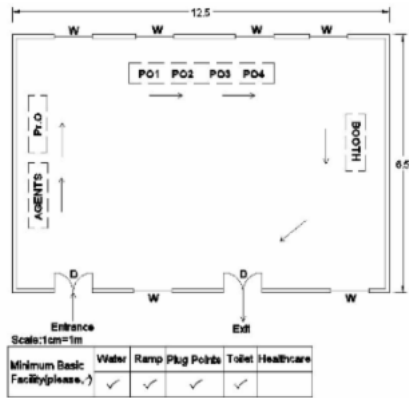

Google Map View

Polling Station Building Front View

Polling Station Front View

Cad View

Key MAP View

1 பெயர் : மதியழகன் இதரர் பெயர்: நீலாவதி வீட்டு எண் : 0 வயது : 45 பாலினம் : ஆண் Photo is available UOM2009157	2 பெயர் : வேல்முருகன் தந்தை பெயர்: துளசி வீட்டு எண் : 0 வயது : 37 பாலினம் : ஆண் Photo is available UOM2010957	3 பெயர் : தேவிபாலா கணவர் பெயர்: அஜித்குமார் வீட்டு எண் : 0 வயது : 27 பாலினம் : பெண் Photo is available UOM2244655
4 பெயர் : கனகசபை கு தந்தை பெயர்: குமார் வீட்டு எண் : 0 வயது : 22 பாலினம் : ஆண் Photo is available UOM2146249	5 பெயர் : அன்பு நிரந்தனா மு தந்தை பெயர்: முருகையன் வீட்டு எண் : 0 வயது : 21 பாலினம் : பெண் Photo is available UOM2112647	6 பெயர் : பேரரசு மு தந்தை பெயர்: முருகையன் கே வீட்டு எண் : 0 வயது : 19 பாலினம் : ஆண் Photo is available UOM2201440
7 பெயர் : சாரதி ராஜ் இரா தந்தை பெயர்: இராமமூர்த்தி க வீட்டு எண் : 0 வயது : 19 பாலினம் : ஆண் Photo is available UOM2230662	8 பெயர் : ருக்குமணி கணவர் பெயர்: பெருமாள் வீட்டு எண் : 1 வயது : 69 பாலினம் : பெண் Photo is available UOM1518398	9 பெயர் : கொளஞ்சியப்பன் தந்தை பெயர்: பெருமாள் வீட்டு எண் : 1 வயது : 55 பாலினம் : ஆண் Photo is available UOM1518406
10 பெயர் : வெங்கடேசன் தந்தை பெயர்: பெருமாள் வீட்டு எண் : 1 வயது : 51 பாலினம் : ஆண் Photo is available KRY1286830	11 பெயர் : விஜயா கணவர் பெயர்: கொளஞ்சியப்பன் வீட்டு எண் : 1 வயது : 48 பாலினம் : பெண் Photo is available KRY2095768	12 பெயர் : நீலாவதி கணவர் பெயர்: மதியழகன் வீட்டு எண் : 1 வயது : 45 பாலினம் : பெண் Photo is available UOM1972637
13 பெயர் : கெஜலட்சுமி தந்தை பெயர்: வெங்கடேசன் வீட்டு எண் : 1 வயது : 38 பாலினம் : பெண் Photo is available UOM0148106	14 பெயர் : பிரித்தாஜெனிபர் ஜா கணவர் பெயர்: கவியரசன் வீட்டு எண் : 1 வயது : 32 பாலினம் : பெண் Photo is available UOM2210441	15 பெயர் : கோமதி கணவர் பெயர்: சதீஷ்குமார் வீட்டு எண் : 1 வயது : 30 பாலினம் : பெண் Photo is available UOM0984120
16 பெயர் : சங்கீதா தந்தை பெயர்: கண்ணன் வீட்டு எண் : 1 வயது : 26 பாலினம் : பெண் Photo is available UOM1026541	17 பெயர் : அபித்தா தந்தை பெயர்: சங்கர் வீட்டு எண் : 1 வயது : 25 பாலினம் : பெண் Photo is available UOM1026335	18 பெயர் : சிவகுமார் தந்தை பெயர்: ஆனந்தன் வீட்டு எண் : 1 வயது : 24 பாலினம் : ஆண் Photo is available UOM1979186
19 பெயர் : சுதர்சன் தந்தை பெயர்: தண்டபாணி வீட்டு எண் : 1 வயது : 23 பாலினம் : ஆண் Photo is available UOM2005833	20 பெயர் : கலைவாணன் தந்தை பெயர்: கலியமமூர்த்தி வீட்டு எண் : 1 வயது : 22 பாலினம் : ஆண் Photo is available UOM2005577	# 21 பெயர் : பூவரசன் சங்கர் தந்தை பெயர்: சங்கர் வீட்டு எண் : 1 வயது : 22 பாலினம் : ஆண் Photo is available UOM2006518
22 பெயர் : நிஷாந்த் தந்தை பெயர்: மதியழகன் வீட்டு எண் : 1 வயது : 20 பாலினம் : ஆண் Photo is available UOM2176758	23 பெயர் : அன்புரோஸ் தந்தை பெயர்: சவரிமுத்து வீட்டு எண் : 1e வயது : 63 பாலினம் : ஆண் Photo is available UOM0217059	24 பெயர் : விஜயா கணவர் பெயர்: சின்னப்பன் வீட்டு எண் : 1e வயது : 53 பாலினம் : பெண் Photo is available UOM0217208
25 பெயர் : அமுதா கணவர் பெயர்: கார்த்திக்கேயன் வீட்டு எண் : 1E வயது : 50 பாலினம் : பெண் Photo is available UOM0912485	26 பெயர் : ராஜவள்ளி கணவர் பெயர்: ராஜா வீட்டு எண் : 1e வயது : 48 பாலினம் : பெண் Photo is available UOM0217273	27 பெயர் : அன்பழகன் தந்தை பெயர்: ஆறுமுகம் வீட்டு எண் : 1e வயது : 47 பாலினம் : ஆண் Photo is available UOM0217174
28 பெயர் : மாயாவதி கணவர் பெயர்: சத்தியமூர்த்தி வீட்டு எண் : 1E வயது : 46 பாலினம் : பெண் Photo is available UOM0555698	29 பெயர் : ஜிலிமேரி கணவர் பெயர்: மகாதேவன் வீட்டு எண் : 1E வயது : 44 பாலினம் : பெண் Photo is available UOM0367466	30 பெயர் : பிரபாகரன் தந்தை பெயர்: மணி வீட்டு எண் : 1e வயது : 43 பாலினம் : ஆண் Photo is available UOM0217216