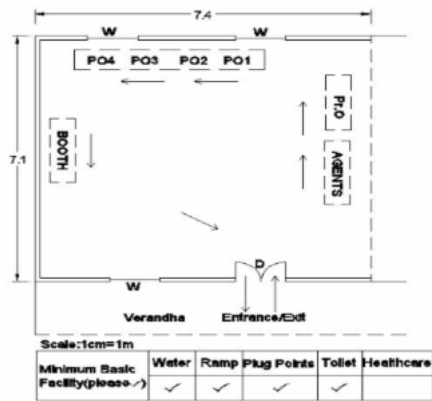

Google Map View

Polling Station Building Front View

Polling Station Front View

Cad View

Key MAP View

1 பெயர் : முகமதுரிஸ்வான் தந்தை பெயர்: ஜலீ ஜானைது வீட்டு எண் : 1E வயது : 27 பாலினம் : ஆண் Photo is available	UOM0960351	2 பெயர் : அன்வர் உசேன் தந்தை பெயர்: பாஷ்யம் வீட்டு எண் : 8 வயது : 54 பாலினம் : ஆண் Photo is available	KRY2652170	3 பெயர் : நாஜிரா பேகம் அ கணவர் பெயர்: அன்வர் உசேன் வீட்டு எண் : 8 வயது : 47 பாலினம் : பெண் Photo is available	KRY2099661
S 4 பெயர் : கிருஷ்ணசாமி தந்தை பெயர்: வடிவேல் வீட்டு எண் : 14 வயது : 59 பாலினம் : ஆண் Photo is available	UOM0148239	S 5 பெயர் : மகேஸ்வரி கணவர் பெயர்: கிருஷ்ணசாமி வீட்டு எண் : 14 வயது : 54 பாலினம் : பெண் Photo is available	KRY1308246	6 பெயர் : தினேஷ்குமார் தந்தை பெயர்: சக்திவேல் வீட்டு எண் : 18-35 வயது : 38 பாலினம் : ஆண் Photo is available	UOM0746438
7 பெயர் : திலகவதி கணவர் பெயர்: கார்த்திகேயன் வீட்டு எண் : 27 வயது : 44 பாலினம் : பெண் Photo is available	UOM0990929	8 பெயர் : கோமதி கணவர் பெயர்: சின்ராசு வீட்டு எண் : 36 வயது : 36 பாலினம் : பெண் Photo is available	UOM0996249	9 பெயர் : சின்ராசு தந்தை பெயர்: கணேசன் வீட்டு எண் : 36 வயது : 34 பாலினம் : ஆண் Photo is available	UOM0996231
10 பெயர் : விக்னேஷ் தந்தை பெயர்: மோகன் வீட்டு எண் : 39 வயது : 32 பாலினம் : ஆண் Photo is available	UOM0441352	11 பெயர் : அஜிதா பேகம் கணவர் பெயர்: முஹம்மதுகுலாம் வீட்டு எண் : 89 வயது : 45 பாலினம் : பெண் Photo is available	UOM2073252	12 பெயர் : பௌஜில் ஹமீதா தந்தை பெயர்: ஒத்துபு பைசர் வீட்டு எண் : 278 வயது : 22 பாலினம் : பெண் Photo is available	UOM2208213
13 பெயர் : சரவணன் தாயின் பெயர்: பிரேமா வீட்டு எண் : 296 வயது : 37 பாலினம் : ஆண் Photo is available	UOM0883017	14 பெயர் : சிவசங்கரன் தந்தை பெயர்: ஜெகதீசன் வீட்டு எண் : 297 வயது : 26 பாலினம் : ஆண் Photo is available	UOM1026723	S2 15 பெயர் : சிராத்துன்னிசா தந்தை பெயர்: அபுரஸ் வீட்டு எண் : 302 வயது : 37 பாலினம் : பெண் Photo is available	KRY2752806
16 பெயர் : ராம்குமார் தந்தை பெயர்: வைத்தியநாதன் வீட்டு எண் : 307/643 வயது : 42 பாலினம் : ஆண் Photo is available	KRY2099638	17 பெயர் : சுபா கணவர் பெயர்: ராம்குமார் வீட்டு எண் : 307/643 வயது : 35 பாலினம் : பெண் Photo is available	UOM1954312	18 பெயர் : தவமணி தந்தை பெயர்: ராஜூ வீட்டு எண் : 309 வயது : 66 பாலினம் : பெண் Photo is available	UOM1131903
19 பெயர் : துளசி கணவர் பெயர்: சுப்ரமணி வீட்டு எண் : 322 வயது : 55 பாலினம் : பெண் Photo is available	UOM1875590	20 பெயர் : நவின் ராஜ் தந்தை பெயர்: பாஸ்கரன் வீட்டு எண் : 339 வயது : 25 பாலினம் : ஆண் Photo is available	UOM1897321	21 பெயர் : பத்மாவதி தந்தை பெயர்: பாஸ்கரன் வீட்டு எண் : 339 வயது : 24 பாலினம் : பெண் Photo is available	UOM1897404
22 பெயர் : ரமேஷ் தந்தை பெயர்: ரத்தினவேல் வீட்டு எண் : 345/472 வயது : 58 பாலினம் : ஆண் Photo is available	UOM2073781	23 பெயர் : கபாலி தந்தை பெயர்: சுப்ரமணியன் வீட்டு எண் : 347c வயது : 78 பாலினம் : ஆண் Photo is available	UOM1247535	24 பெயர் : சாரதா கணவர் பெயர்: கபாலி வீட்டு எண் : 347c வயது : 74 பாலினம் : பெண் Photo is available	UOM1247543
25 பெயர் : ரகுராமன் தந்தை பெயர்: கபாலி வீட்டு எண் : 347c வயது : 59 பாலினம் : ஆண் Photo is available	KRY1319581	26 பெயர் : தனலட்சுமி கணவர் பெயர்: ரகுராமன் வீட்டு எண் : 347c வயது : 55 பாலினம் : பெண் Photo is available	KRY1346402	27 பெயர் : வர்ஷவர்த்தினி தந்தை பெயர்: ரகுராமன் வீட்டு எண் : 347c வயது : 27 பாலினம் : பெண் Photo is available	UOM0960393
28 பெயர் : விக்னேஷ்வரன் தந்தை பெயர்: வரதராஜன் வீட்டு எண் : 350 வயது : 24 பாலினம் : ஆண் Photo is available	UOM1831874	29 பெயர் : சரண்யா தந்தை பெயர்: லட்சுமணன் வீட்டு எண் : 354 வயது : 28 பாலினம் : பெண் Photo is available	UOM0828400	30 பெயர் : பாக்கியலட்சுமி தந்தை பெயர்: முருகேசன் வீட்டு எண் : 374/408 வயது : 33 பாலினம் : பெண் Photo is available	UOM1960863