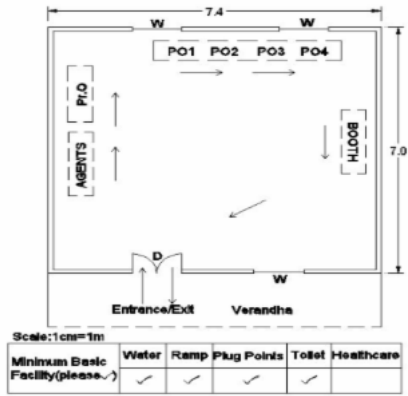

Google Map View

Polling Station Building Front View

Polling Station Front View

Cad View

Key MAP View

சட்டமன்றத் தொகுதியின் எண் மற்றும் பெயர் : 154-பண்ருட்டி
பிரிவு எண் மற்றும் பெயர் 1-நெல்லிக்குப்பம் (ந), வார்டு 5 அறிஞர் அண்ணா நகர் 1