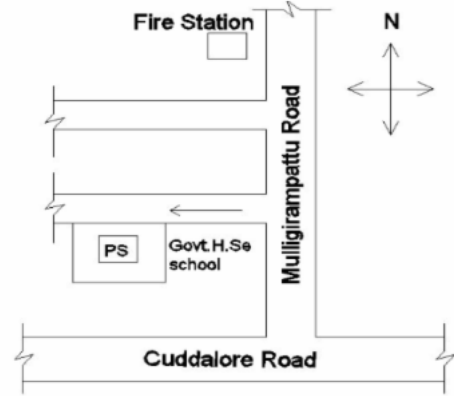

Google Map View

Polling Station Building Front View

Polling Station Front View

Cad View

Key MAP View

சட்டமன்றத் தொகுதியின் எண் மற்றும் பெயர் : 154-பண்ருட்டி
பிரிவு எண் மற்றும் பெயர் 1-நெல்லிக்குப்பம் (ந), வார்டு 5 அறிஞர் அண்ணா நகர் 1