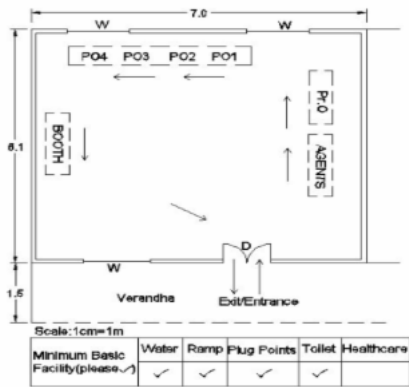

Google Map View

Polling Station Building Front View

Polling Station Front View

Cad View

Key MAP View

1 பெயர் : ஆசைதம்பி தந்தை பெயர்: லோகநாதன் வீட்டு எண் : 1 வயது : 52 பாலினம் : ஆண் Photo is available	KRY1077361	2 பெயர் : குமார் தந்தை பெயர்: லோகநாதன் வீட்டு எண் : 1 வயது : 49 பாலினம் : ஆண் Photo is available	KRY1078310	3 பெயர் : சரளா கணவர் பெயர்: ஆசைத்தம்பி வீட்டு எண் : 1 வயது : 47 பாலினம் : பெண் Photo is available	KRY2244168
4 பெயர் : ஸ்டாலின் தந்தை பெயர்: ஜெகநாதன் வீட்டு எண் : 1 வயது : 45 பாலினம் : ஆண் Photo is available	UOM0218883	5 பெயர் : தேவீ கணவர் பெயர்: குமார் வீட்டு எண் : 1 வயது : 44 பாலினம் : பெண் Photo is available	KRY1341239	6 பெயர் : ஜெய சூரியா தந்தை பெயர்: குமார் வீட்டு எண் : 1 வயது : 27 பாலினம் : ஆண் Photo is available	UOM1016013
7 பெயர் : சினேகா தந்தை பெயர்: ஆசைதம்பி வீட்டு எண் : 1 வயது : 24 பாலினம் : பெண் Photo is available	UOM1848993	8 பெயர் : நிவேதா தந்தை பெயர்: ஆசைதம்பி வீட்டு எண் : 1/3 வயது : 25 பாலினம் : பெண் Photo is available	UOM1027523	9 பெயர் : சுப்புலட்சுமி தாயின் பெயர்: அசோதை வீட்டு எண் : 1E வயது : 39 பாலினம் : பெண் Photo is available	UOM0310466
10 பெயர் : தேவேந்திரன் தந்தை பெயர்: ஆறுமுகம் வீட்டு எண் : 1E வயது : 37 பாலினம் : ஆண் Photo is available	UOM0310417	11 பெயர் : ரேவதி தந்தை பெயர்: முனுசாமி வீட்டு எண் : 1E வயது : 34 பாலினம் : பெண் Photo is available	UOM0310441	12 பெயர் : மோனிகா தந்தை பெயர்: செல்வம் வீட்டு எண் : 1E வயது : 28 பாலினம் : பெண் Photo is available	UOM0960989
13 பெயர் : லட்சுமி கணவர் பெயர்: பக்கிரி வீட்டு எண் : 3 வயது : 79 பாலினம் : பெண் Photo is available	UOM1487594	14 பெயர் : மாரியம்மாள் கணவர் பெயர்: பழனி வீட்டு எண் : 3 வயது : 64 பாலினம் : பெண் Photo is available	UOM1487602	15 பெயர் : ஜெகதீசன் தந்தை பெயர்: பக்கிரி வீட்டு எண் : 3 வயது : 56 பாலினம் : ஆண் Photo is available	KRY1076363
16 பெயர் : மஞ்சளா கணவர் பெயர்: ஜெகதீசன் வீட்டு எண் : 3 வயது : 46 பாலினம் : பெண் Photo is available	KRY1075605	17 பெயர் : பக்கிரி தந்தை பெயர்: பழனி வீட்டு எண் : 3 வயது : 43 பாலினம் : ஆண் Photo is available	KRY2107753	18 பெயர் : சுகா கணவர் பெயர்: முரளி வீட்டு எண் : 3 வயது : 31 பாலினம் : பெண் Photo is available	UOM0996686
19 பெயர் : ஜீவன்ராஜ் தந்தை பெயர்: ஜெகதீசன் வீட்டு எண் : 3 வயது : 29 பாலினம் : ஆண் Photo is available	UOM0799817	20 பெயர் : கார்த்திக் ராஜா தந்தை பெயர்: ஆசைத்தம்பி வீட்டு எண் : 3 வயது : 28 பாலினம் : ஆண் Photo is available	UOM0829390	21 பெயர் : ஸ்டீபன் ராஜ் தந்தை பெயர்: ஜெகதீசன் வீட்டு எண் : 3 வயது : 26 பாலினம் : ஆண் Photo is available	UOM0996702
22 பெயர் : நித்யா கணவர் பெயர்: பக்கிரி வீட்டு எண் : 3-2 வயது : 31 பாலினம் : பெண் Photo is available	UOM0747436	23 பெயர் : சக்திவேல் தந்தை பெயர்: பழனி வீட்டு எண் : 4 வயது : 39 பாலினம் : ஆண் Photo is available	KRY2109569	# 24 பெயர் : முஷ்ரப் அலி த தந்தை பெயர்: தமிழல் அன்சாரி வீட்டு எண் : 4/2 வயது : 24 பாலினம் : ஆண் Photo is available	UOM1884766
25 பெயர் : அன்பழகன் தந்தை பெயர்: சுப்ரமணியன் வீட்டு எண் : 5 வயது : 56 பாலினம் : ஆண் Photo is available	KRY1308774	26 பெயர் : ராஜேஸ்வரி கணவர் பெயர்: அன்பழகன் வீட்டு எண் : 5 வயது : 47 பாலினம் : பெண் Photo is available	UOM0639443	27 பெயர் : முரளி தந்தை பெயர்: கிருஷ்ணன் வீட்டு எண் : 5 வயது : 42 பாலினம் : ஆண் Photo is available	KRY2108504
28 பெயர் : கஜலட்சுமி தந்தை பெயர்: கிருஷ்ணன் வீட்டு எண் : 5 வயது : 37 பாலினம் : பெண் Photo is available	UOM0556803	29 பெயர் : வினோத் குமார் தந்தை பெயர்: ஆனந்தன் வீட்டு எண் : 5 வயது : 27 பாலினம் : ஆண் Photo is available	UOM1100924	30 பெயர் : விஜயலட்சுமி கணவர் பெயர்: பாலு வீட்டு எண் : 5-8 வயது : 44 பாலினம் : பெண் Photo is available	UOM0218909