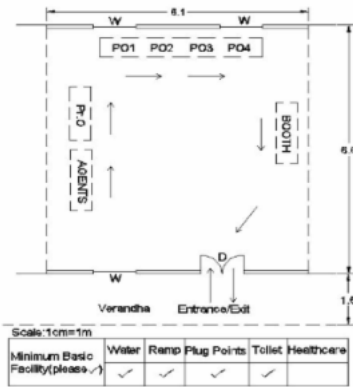

Google Map View

Polling Station Building Front View

Polling Station Front View

Cad View

Key MAP View

சட்டமன்றத் தொகுதியின் எண் மற்றும் பெயர் : 154-பண்டிடி
பிரிவு எண் மற்றும் பெயர் 1-நெல்லிக்குப்பம் (ந), வார்டு 7, கைலாசநாதர் கோவில் தெரு