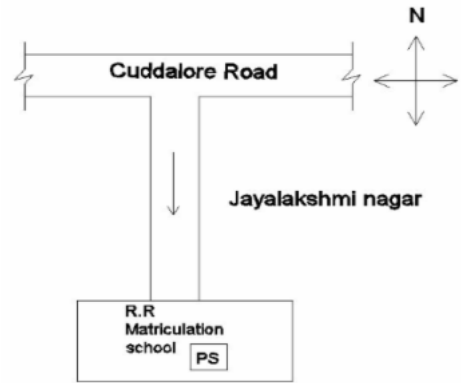

Google Map View

Polling Station Building Front View

Polling Station Front View

Cad View

Key MAP View

சட்டமன்றத் தொகுதியின் எண் மற்றும் பெயர் : 154-பண்டிடி
பிரிவு எண் மற்றும் பெயர் 1-நெல்லிக்குப்பம் (ந), வார்டு 7, கைலாசநாதர் கோவில் தெரு