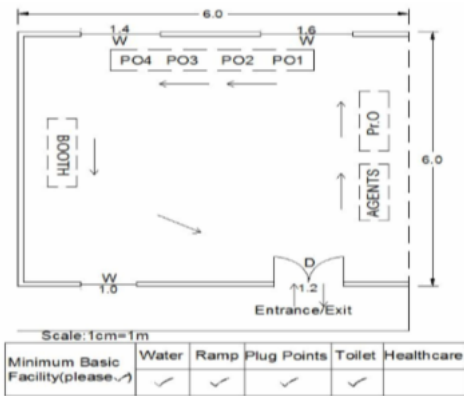

Google Map View

Polling Station Building Front View

Polling Station Front View

Cad View

Key MAP View

1 பெயர் : ராமமூர்த்தி தந்தை பெயர் : கிருஷ்ணமூர்த்தி வீட்டு எண் : 0 வயது : 25 பாலினம் : ஆண் Photo is available	UOM1115393	2 பெயர் : நிஷா த தந்தை பெயர் : தனஞ்செழியன் வீட்டு எண் : 0 வயது : 23 பாலினம் : பெண் Photo is available	UOM2156297	3 பெயர் : மண்ணாங்கட்டி தந்தை பெயர் : சாமிநாதன் வீட்டு எண் : 1 வயது : 84 பாலினம் : ஆண் Photo is available	UOM1373166
4 பெயர் : தணிகாசலம் தந்தை பெயர் : மண்ணாங்கட்டி வீட்டு எண் : 1 வயது : 50 பாலினம் : ஆண் Photo is available	KRY1126374	5 பெயர் : ரமா தந்தை பெயர் : மண்ணாங்கட்டி வீட்டு எண் : 1 வயது : 46 பாலினம் : பெண் Photo is available	KRY2681948	6 பெயர் : சுரேஷ் தந்தை பெயர் : அய்யனார் வீட்டு எண் : 1 வயது : 35 பாலினம் : ஆண் Photo is available	UOM0879015
7 பெயர் : சிவக் குமார் தந்தை பெயர் : அய்யனார் வீட்டு எண் : 1 வயது : 29 பாலினம் : ஆண் Photo is available	UOM0879007	8 பெயர் : அனந்தராமன் தந்தை பெயர் : கலியமூர்த்தி வீட்டு எண் : 1 வயது : 27 பாலினம் : ஆண் Photo is available	UOM2233005	S 9 பெயர் : பரமகுரு தந்தை பெயர் : பழனிசாமி வீட்டு எண் : 0 வயது : 21 பாலினம் : ஆண் Photo is available	UOM2185031
10 பெயர் : மகாலட்சுமி கணவர் பெயர் : தணிகாசலம் வீட்டு எண் : 1E வயது : 41 பாலினம் : பெண் Photo is available	UOM0414110	11 பெயர் : பாக்கியராஜ் தந்தை பெயர் : அய்யனார் வீட்டு எண் : 1E வயது : 38 பாலினம் : ஆண் Photo is available	UOM0816090	12 பெயர் : விஜயராணி தந்தை பெயர் : ஆனந்தன் வீட்டு எண் : 1E வயது : 34 பாலினம் : பெண் Photo is available	UOM0414201
13 பெயர் : பிரகாஷ் தந்தை பெயர் : சண்முகம் வீட்டு எண் : 1E வயது : 33 பாலினம் : ஆண் Photo is available	UOM0414193	S 14 பெயர் : சபரிராஜன் தந்தை பெயர் : முருகையன் வீட்டு எண் : 1E வயது : 33 பாலினம் : ஆண் Photo is available	UOM0414144	15 பெயர் : ரேகா கணவர் பெயர் : பிரகாஷ் வீட்டு எண் : 1ஏ வயது : 26 பாலினம் : பெண் Photo is available	UOM2211555
S 16 பெயர் : ராகுல் தந்தை பெயர் : ரமேஷ் வீட்டு எண் : 1இ வயது : 24 பாலினம் : ஆண் Photo is available	UOM1926880	17 பெயர் : ஏழமமுத்து கணவர் பெயர் : சுதாகர் வீட்டு எண் : 1இ வயது : 30 பாலினம் : பெண் Photo is available	UOM2178036	18 பெயர் : முரளிராஜ் தந்தை பெயர் : பழனிச்சாமி வீட்டு எண் : 3 வயது : 33 பாலினம் : ஆண் Photo is available	UOM1090315
19 பெயர் : நந்தினி கணவர் பெயர் : முரளிராஜ் வீட்டு எண் : 3 வயது : 29 பாலினம் : பெண் Photo is available	UOM0816223	20 பெயர் : அய்யனார் தந்தை பெயர் : பாலு வீட்டு எண் : 3 வயது : 25 பாலினம் : ஆண் Photo is available	UOM1925502	S 21 பெயர் : சசிலா கணவர் பெயர் : ராஜேந்திரன் வீட்டு எண் : 3/15 வயது : 53 பாலினம் : பெண் Photo is available	UOM2180529
S 22 பெயர் : வேல்முருகன் தந்தை பெயர் : ராஜேந்திரன் வீட்டு எண் : 3/15 வயது : 33 பாலினம் : ஆண் Photo is available	UOM2232353	S 23 பெயர் : தீபா கணவர் பெயர் : வேல்முருகன் வீட்டு எண் : 3/15 வயது : 30 பாலினம் : பெண் Photo is available	UOM2191286	24 பெயர் : செந்தாமரைகண்ணன் தந்தை பெயர் : ராமசாமி வீட்டு எண் : 4 வயது : 58 பாலினம் : ஆண் Photo is available	UOM1139773
25 பெயர் : முருகையன் தந்தை பெயர் : வடிவேல் வீட்டு எண் : 4 வயது : 56 பாலினம் : ஆண் Photo is available	UOM1394782	26 பெயர் : மலர்வேணி கணவர் பெயர் : முருகையன் வீட்டு எண் : 4 வயது : 51 பாலினம் : பெண் Photo is available	UOM1394790	S 27 பெயர் : ரமேஷ் தந்தை பெயர் : ரத்தினம் வீட்டு எண் : 4 வயது : 49 பாலினம் : ஆண் Photo is available	KRY1125327
S 28 பெயர் : சும்சலா கணவர் பெயர் : ரமேஷ் வீட்டு எண் : 4 வயது : 44 பாலினம் : பெண் Photo is available	KRY2681963	S 29 பெயர் : ராமகிருஷ்ணன் தந்தை பெயர் : அழகானந்தம் வீட்டு எண் : 4 வயது : 43 பாலினம் : ஆண் Photo is available	KRY2681971	30 பெயர் : பலராமன் தந்தை பெயர் : காத்தவராயன் வீட்டு எண் : 4 வயது : 43 பாலினம் : ஆண் Photo is available	KRY1696400