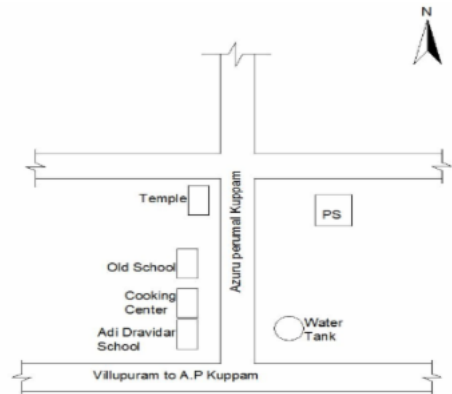

Google Map View

Polling Station Building Front View

Polling Station Front View

Cad View

Key MAP View

1 பெயர் : ராமமூர்த்தி தந்தை பெயர் : கிருஷ்ணமூர்த்தி வீட்டு எண் : 0 வயது : 25 பாலினம் : ஆண் Photo is available	UOM1115393	2 பெயர் : நிஷா த தந்தை பெயர் : தனஞ்செழியன் வீட்டு எண் : 0 வயது : 23 பாலினம் : பெண் Photo is available	UOM2156297	3 பெயர் : மண்ணாங்கட்டி தந்தை பெயர் : சாமிநாதன் வீட்டு எண் : 1 வயது : 84 பாலினம் : ஆண் Photo is available	UOM1373166
4 பெயர் : தணிகாசலம் தந்தை பெயர் : மண்ணாங்கட்டி வீட்டு எண் : 1 வயது : 50 பாலினம் : ஆண் Photo is available	KRY1126374	5 பெயர் : ரமா தந்தை பெயர் : மண்ணாங்கட்டி வீட்டு எண் : 1 வயது : 46 பாலினம் : பெண் Photo is available	KRY2681948	6 பெயர் : சுரேஷ் தந்தை பெயர் : அய்யனார் வீட்டு எண் : 1 வயது : 35 பாலினம் : ஆண் Photo is available	UOM0879015
7 பெயர் : சிவக் குமார் தந்தை பெயர் : அய்யனார் வீட்டு எண் : 1 வயது : 29 பாலினம் : ஆண் Photo is available	UOM0879007	8 பெயர் : அனந்தராமன் தந்தை பெயர் : கலியமூர்த்தி வீட்டு எண் : 1 வயது : 27 பாலினம் : ஆண் Photo is available	UOM2233005	S 9 பெயர் : பரமகுரு தந்தை பெயர் : பழனிசாமி வீட்டு எண் : 0 வயது : 21 பாலினம் : ஆண் Photo is available	UOM2185031
10 பெயர் : மகாலட்சுமி கணவர் பெயர் : தணிகாசலம் வீட்டு எண் : 1E வயது : 41 பாலினம் : பெண் Photo is available	UOM0414110	11 பெயர் : பாக்கியராஜ் தந்தை பெயர் : அய்யனார் வீட்டு எண் : 1E வயது : 38 பாலினம் : ஆண் Photo is available	UOM0816090	12 பெயர் : விஜயராணி தந்தை பெயர் : ஆனந்தன் வீட்டு எண் : 1E வயது : 34 பாலினம் : பெண் Photo is available	UOM0414201
13 பெயர் : பிரகாஷ் தந்தை பெயர் : சண்முகம் வீட்டு எண் : 1E வயது : 33 பாலினம் : ஆண் Photo is available	UOM0414193	S 14 பெயர் : சபரிராஜன் தந்தை பெயர் : முருகையன் வீட்டு எண் : 1E வயது : 33 பாலினம் : ஆண் Photo is available	UOM0414144	15 பெயர் : ரேகா கணவர் பெயர் : பிரகாஷ் வீட்டு எண் : 1ஏ வயது : 26 பாலினம் : பெண் Photo is available	UOM2211555
S 16 பெயர் : ராகுல் தந்தை பெயர் : ரமேஷ் வீட்டு எண் : 1இ வயது : 24 பாலினம் : ஆண் Photo is available	UOM1926880	17 பெயர் : ஏழமமுத்து கணவர் பெயர் : சுதாகர் வீட்டு எண் : 1இ வயது : 30 பாலினம் : பெண் Photo is available	UOM2178036	18 பெயர் : முரளிராஜ் தந்தை பெயர் : பழனிச்சாமி வீட்டு எண் : 3 வயது : 33 பாலினம் : ஆண் Photo is available	UOM1090315
19 பெயர் : நந்தினி கணவர் பெயர் : முரளிராஜ் வீட்டு எண் : 3 வயது : 29 பாலினம் : பெண் Photo is available	UOM0816223	20 பெயர் : அய்யனார் தந்தை பெயர் : பாலு வீட்டு எண் : 3 வயது : 25 பாலினம் : ஆண் Photo is available	UOM1925502	S 21 பெயர் : சசிலா கணவர் பெயர் : ராஜேந்திரன் வீட்டு எண் : 3/15 வயது : 53 பாலினம் : பெண் Photo is available	UOM2180529
S 22 பெயர் : வேல்முருகன் தந்தை பெயர் : ராஜேந்திரன் வீட்டு எண் : 3/15 வயது : 33 பாலினம் : ஆண் Photo is available	UOM2232353	S 23 பெயர் : தீபா கணவர் பெயர் : வேல்முருகன் வீட்டு எண் : 3/15 வயது : 30 பாலினம் : பெண் Photo is available	UOM2191286	24 பெயர் : செந்தாமரைகண்ணன் தந்தை பெயர் : ராமசாமி வீட்டு எண் : 4 வயது : 58 பாலினம் : ஆண் Photo is available	UOM1139773
25 பெயர் : முருகையன் தந்தை பெயர் : வடிவேல் வீட்டு எண் : 4 வயது : 56 பாலினம் : ஆண் Photo is available	UOM1394782	26 பெயர் : மலர்வேணி கணவர் பெயர் : முருகையன் வீட்டு எண் : 4 வயது : 51 பாலினம் : பெண் Photo is available	UOM1394790	S 27 பெயர் : ரமேஷ் தந்தை பெயர் : ரத்தினம் வீட்டு எண் : 4 வயது : 49 பாலினம் : ஆண் Photo is available	KRY1125327
S 28 பெயர் : சும்சலா கணவர் பெயர் : ரமேஷ் வீட்டு எண் : 4 வயது : 44 பாலினம் : பெண் Photo is available	KRY2681963	S 29 பெயர் : ராமகிருஷ்ணன் தந்தை பெயர் : அழகானந்தம் வீட்டு எண் : 4 வயது : 43 பாலினம் : ஆண் Photo is available	KRY2681971	30 பெயர் : பலராமன் தந்தை பெயர் : காத்தவராயன் வீட்டு எண் : 4 வயது : 43 பாலினம் : ஆண் Photo is available	KRY1696400