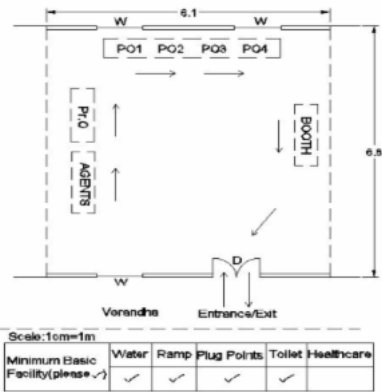

Google Map View

Polling Station Building Front View

Polling Station Front View

Cad View

Key MAP View

சட்டமன்றத் தொகுதியின் எண் மற்றும் பெயர் : 154-பண்டி
பிரிவு எண் மற்றும் பெயர் 1-நெல்லிக்குப்பம் (ந), வார்டு 10 சாலிவாகனன் தெரு